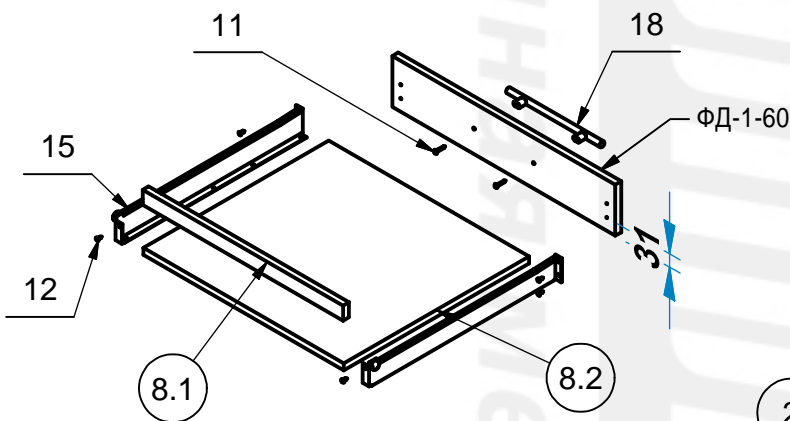

Стол АСД-1-60 Кухонная система "АННА"

Поз.	Арт.	Наименование	Рис.	Кол.
9	410	Шкант Ф8		10
10	301	Гвоздь 1,6x25 ГОСТ 4028		16
11	209	Шуруп 4x25 ГОСТ 1144		2
12	202	Шуруп 4x13 ГОСТ 1145		24
13	205	Шуруп 4x16 ГОСТ 1145		16
14	203	Шуруп 4x35 ГОСТ 1145		4
15		Металлокот MB54		1
17	406	Евровинт Ф7		10
16.1	425	Крепёжный эл. 40.4952		4
16.2	425	Заглушка 40.4915		4
16.3	425	Опора 55.6127		4
18	402	Ручка (L= 160 мм.)		1

Поз.	L	B	S	Кол.
1	720	560	16	1
2	720	560	16	1
3	567	560	16	1
4	567	90	16	1
5	567	560	16	1
6	119	596	3,2	1
8.1	536	35	16	1
8.2	536	496	16	1

АСД-1-60+ФД-1-60

Внимание! Установка опоры!