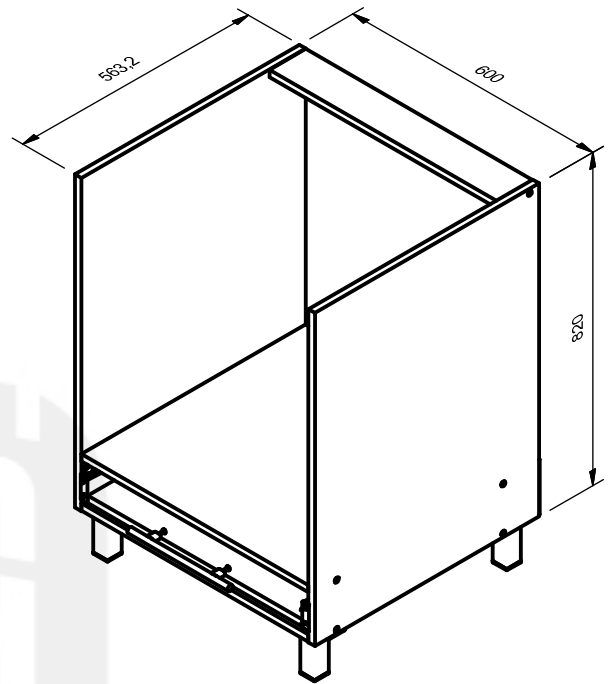

Стол АСД-1-60 Кухонная система "АННА"

Поз.	Арт.	Наименование	Рис.	Кол.
9	410	Шкант Ф8		10
10	301	Гвоздь 1,6x25 ГОСТ 4028		16
11	209	Шуруп 4x25 ГОСТ 1144		2
12	202	Шуруп 4x13 ГОСТ 1145		24
13	205	Шуруп 4x16 ГОСТ 1145		16
14	203	Шуруп 4x35 ГОСТ 1145		4
15		Металлокот MB54		1
17	406	Евровинт Ф7		10
16.1	425	Крепёжный эл. 40.4952		4
16.2	425	Заглушка 40.4915		4
16.3	425	Опора 55.6127		4
18	402	Ручка (L= 160 мм.)		1

Поз.	L	B	S	Кол.
1	720	560	16	1
2	720	560	16	1
3	567	560	16	1
4	567	90	16	1
5	567	560	16	1
6	119	596	3,2	1
8.1	536	35	16	1
8.2	536	496	16	1

АСД-1-60+ФД-1-60

Внимание! Установка опоры!