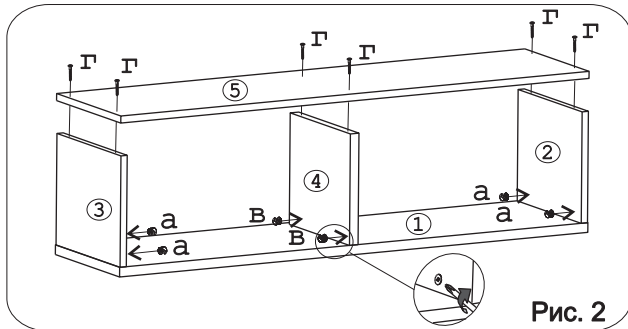

	а		б		в		г		д		е		ж		з		и
Эксцентрик 16	4 шт.	Дюбель 30мм	6 шт.	Эксцентрик 22	2 шт.	Евровинт 50	6 шт.	Заглушка	6 шт.	Загл. к ев. винту	6 шт.	Заглушка эксцентрика	6 шт.	Демпфер	1 шт.	Газлифт 60N б/ш	4 шт.
	к		л		м		н		п		р		с		т		у
Ручка R318	2 шт.	Шайба 12x4 пл.	4 шт.	Стяжка 30мм	4 компл.	Шуруп 3x12 п/сфера	17 шт.	Шуруп 4x16	16 шт.	Шуруп 3,5x13	20 шт.	Петля внутренняя с заглушкой	4 шт.	Шуруп 4x30	4 шт.	Навес регулир.	2 шт.
	ф																
Крепёж. полоса	2 шт.																

Наименование деталей

- | | |
|--------------------------------|-------|
| 1. Крышка 1200x356 | 1 шт. |
| 2. Боковина левая 336x292 | 1 шт. |
| 3. Боковина правая 336x292 | 1 шт. |
| 4. Планка 336x292 | 1 шт. |
| 5. Основание 1200x356 | 1 шт. |
| 6. Стенка ДВПО 1196x326 | 1 шт. |
| 7. Дверь МДФ ДР левая 596x286 | 1 шт. |
| 8. Дверь МДФ ДР правая 596x286 | 1 шт. |

ВНИМАНИЕ! Газлифт крепить короткими шурупами 3,5x13.

Варианты крепления полки с другими модулями