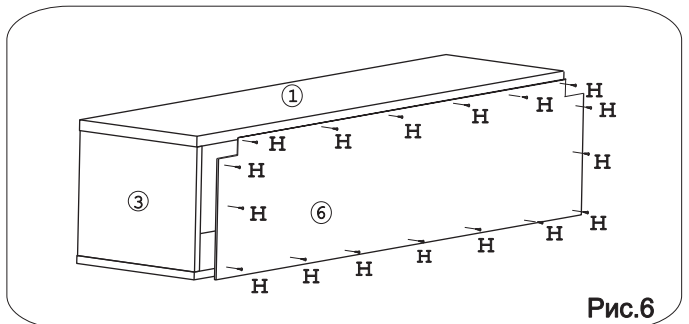

ВНИМАНИЕ! Газлифт крепить короткими шурупами 3,5x13.