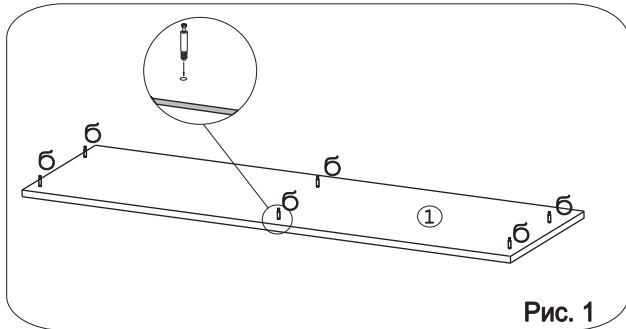

ВНИМАНИЕ! Газлифт крепить короткими шурупами 3,5x13.