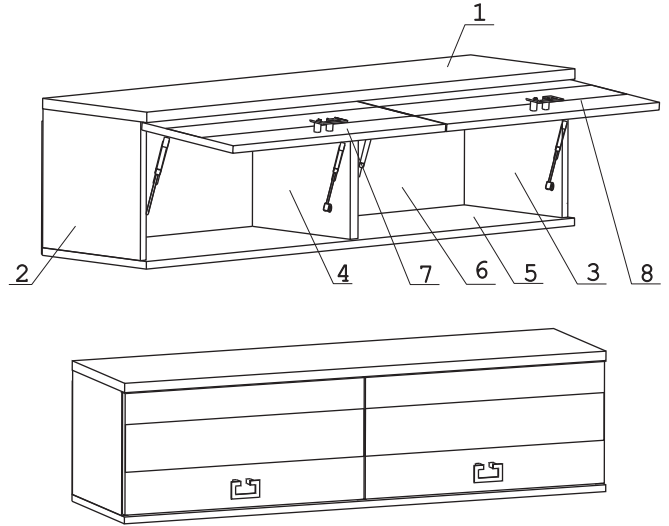

	а		б		в		г		д		е		ж		з		и
Эксцентрик 16	4 шт.	Дюбель 30мм	6 шт.	Эксцентрик 22	2 шт.	Евровинт 50	6 шт.	Заглушка	6 шт.	Загл. к ев. винту	6 шт.	Заглушка эксцентрика	6 шт.	Демпфер	1 шт.	Газлифт 60N б/ш	4 шт.
	к		л		м		н		п		р		с		т		у
Ручка R318	2 шт.	Шайба 12x4 пл.	4 шт.	Стяжка 30мм	4 компл.	Шуруп 3x12 п/сфера	17 шт.	Шуруп 4x16	16 шт.	Шуруп 3,5x13	20 шт.	Петля внутренняя с заглушкой	4 шт.	Шуруп 4x30	4 шт.	Навес регулир.	2 шт.
	ф																
Крепёж. полоса	2 шт.																

Наименование деталей

- | | |
|--------------------------------|-------|
| 1. Крышка 1200x356 | 1 шт. |
| 2. Боковина левая 336x292 | 1 шт. |
| 3. Боковина правая 336x292 | 1 шт. |
| 4. Планка 336x292 | 1 шт. |
| 5. Основание 1200x356 | 1 шт. |
| 6. Стенка ДВПО 1196x326 | 1 шт. |
| 7. Дверь МДФ ДР левая 596x286 | 1 шт. |
| 8. Дверь МДФ ДР правая 596x286 | 1 шт. |