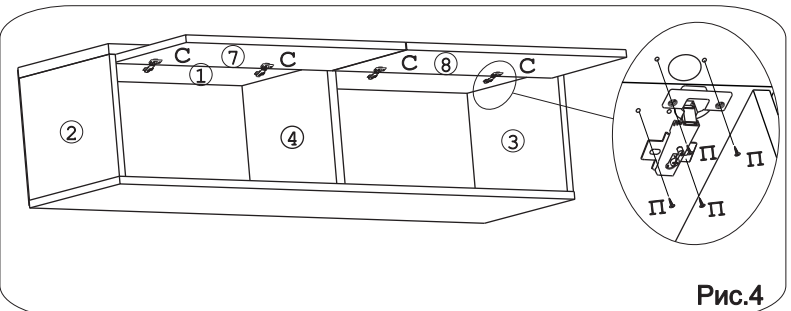

ВНИМАНИЕ! Газлифт крепить короткими шурупами 3,5x13.