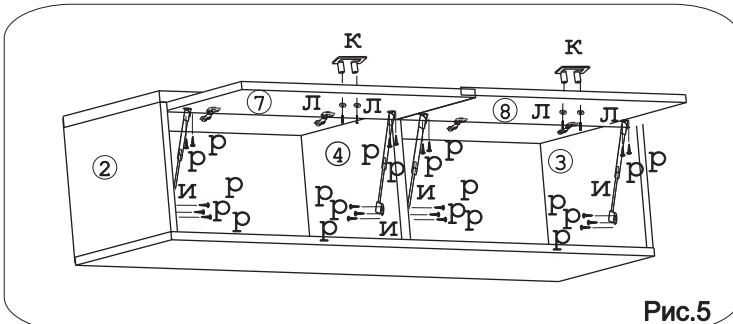

ВНИМАНИЕ! Газлифт крепить короткими шурупами 3,5x13.