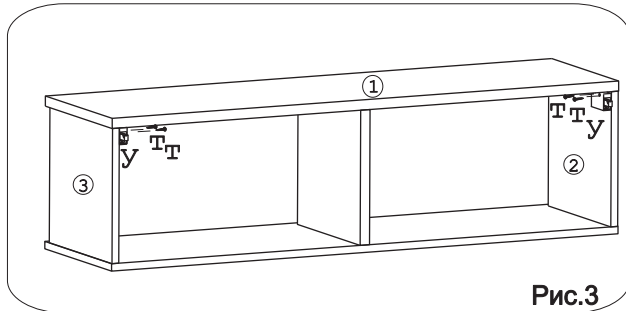

	а		б		в		г		д		е		ж		з		и
Эксцентрик 16	4 шт.	Дюбель 30мм	6 шт.	Эксцентрик 22	2 шт.	Евровинт 50	6 шт.	Заглушка	6 шт.	Загл. к ев. винту	6 шт.	Заглушка эксцентрика	6 шт.	Демпфер	1 шт.	Газлифт 60N б/ш	4 шт.
	к		л		м		н		п		р		с		т		у
Ручка R318	2 шт.	Шайба 12x4 пл.	4 шт.	Стяжка 30мм	4 компл.	Шуруп 3x12 п/сфера	17 шт.	Шуруп 4x16	16 шт.	Шуруп 3,5x13	20 шт.	Петля внутренняя с заглушкой	4 шт.	Шуруп 4x30	4 шт.	Навес регулир.	2 шт.
	ф																
Крепёж. полоса	2 шт.																

Наименование деталей

- | | |
|--------------------------------|-------|
| 1. Крышка 1200x356 | 1 шт. |
| 2. Боковина левая 336x292 | 1 шт. |
| 3. Боковина правая 336x292 | 1 шт. |
| 4. Планка 336x292 | 1 шт. |
| 5. Основание 1200x356 | 1 шт. |
| 6. Стенка ДВПО 1196x326 | 1 шт. |
| 7. Дверь МДФ ДР левая 596x286 | 1 шт. |
| 8. Дверь МДФ ДР правая 596x286 | 1 шт. |

ВНИМАНИЕ! Газлифт крепить короткими шурупами 3,5x13.

Варианты крепления полки с другими модулями