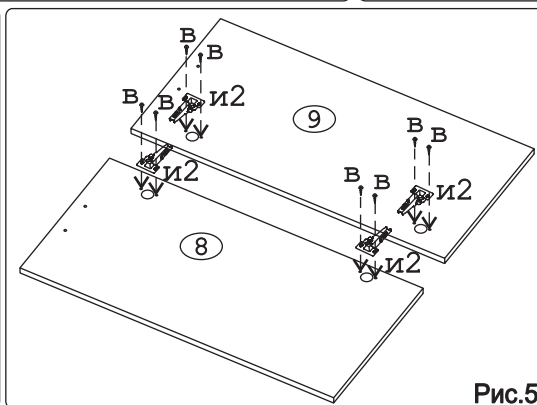

а		б		в		г		д		е		ж
Евровинт 50	12 шт.	Шуруп 3x12 п/сфера	10 шт.	Шуруп 4x16	44 шт.	Ручка Р401	2 шт.	Демпфер	2 шт.	Ножка кухонная 100-110	4 шт.	Загл. к ев. винту	8 шт.
	з		1 2	и		к		л		м		н	
Загл. самокл. Д14	4 шт.	Петля накл. с доводчиком и с заглушкой	4 шт.	Стяжка 30 мм	2 компл.	Уплотнитель для цоколя	1 шт. L=598	Клипса для ножки	2 шт.	Уголок металл 90гр.	4 шт.	Для крепления столешницы	

Наименование деталей

1.	Боковина левая	702x509	1 шт.
2.	Боковина правая	702x509	1 шт.
3.	Основание	600x510	1 шт.
4.	Цоколь	598x100	1 шт.
5.	Планка	566x92	1 шт.
6.	Стенка ДВПО	200x200	2 шт.
7.	Планка	566x50	1 шт.
8.	Дверь левая МДФ ДР	711x296	1 шт.
9.	Дверь правая МДФ ДР	711x296	1 шт.

Внимание! Мойка в комплект поставки гарнитура не входит.