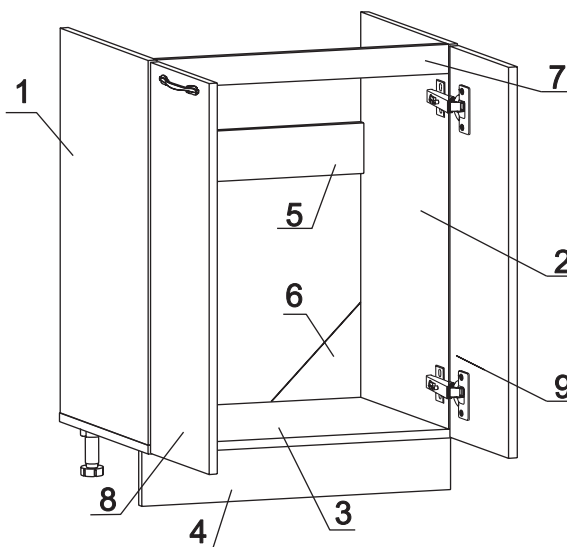

	а		б		в		г		д		е		ж
Евровинт 50	12 шт.	Шуруп 3x12 п/сфера	10 шт.	Шуруп 4x16	44 шт.	Ручка Р401	2 шт.	Демпфер	2 шт.	Ножка кухонная 100-110	4 шт.	Загл. к ев. винту	8 шт.
	з		1 2	и		к		л		м		н	
Загл. самокл. Д14	4 шт.	Петля накл. с доводчиком и с заглушкой	4 шт.	Стяжка 30 мм	2 компл.	Уплотнитель для цоколя	1 шт. L=598	Клипса для ножки	2 шт.	Уголок металл 90гр.	4 шт.	Для крепления столешницы	

**Наименование деталей**

- |    |                     |         |       |
|----|---------------------|---------|-------|
| 1. | Боковина левая      | 702x509 | 1 шт. |
| 2. | Боковина правая     | 702x509 | 1 шт. |
| 3. | Основание           | 600x510 | 1 шт. |
| 4. | Цоколь              | 598x100 | 1 шт. |
| 5. | Планка              | 566x92  | 1 шт. |
| 6. | Стенка ДВПО         | 200x200 | 2 шт. |
| 7. | Планка              | 566x50  | 1 шт. |
| 8. | Дверь левая МДФ ДР  | 711x296 | 1 шт. |
| 9. | Дверь правая МДФ ДР | 711x296 | 1 шт. |