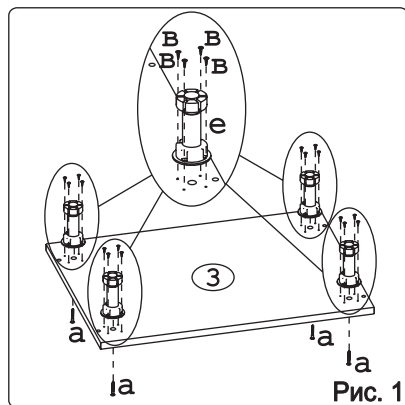

а		б		в		г		д		е		ж
Евровинт 50	12 шт.	Шуруп 3x12 п/сфера	10 шт.	Шуруп 4x16	44 шт.	Ручка Р401	2 шт.	Демпфер	2 шт.	Ножка кухонная 100-110	4 шт.	Загл. к ев. винту	8 шт.
	з		1 2	и		к		л		м		н	
Загл. самокл. Д14	4 шт.	Петля накл. с доводчиком и с заглушкой	4 шт.	Стяжка 30 мм	2 компл.	Уплотнитель для цоколя	1 шт. L=598	Клипса для ножки	2 шт.	Уголок металл 90гр.	4 шт.	Для крепления столешницы	

Наименование деталей

1.	Боковина левая	702x509	1 шт.
2.	Боковина правая	702x509	1 шт.
3.	Основание	600x510	1 шт.
4.	Цоколь	598x100	1 шт.
5.	Планка	566x92	1 шт.
6.	Стенка ДВПО	200x200	2 шт.
7.	Планка	566x50	1 шт.
8.	Дверь левая МДФ ДР	711x296	1 шт.
9.	Дверь правая МДФ ДР	711x296	1 шт.

Внимание! Мойка в комплект поставки гарнитура не входит.