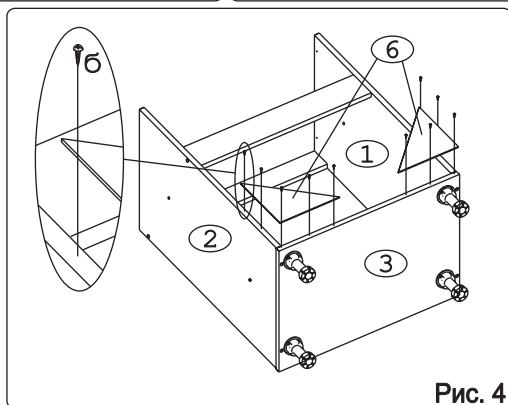

а		б		в		г		д		е		ж
Евровинт 50	12 шт.	Шуруп 3x12 п/сфера	10 шт.	Шуруп 4x16	44 шт.	Ручка Р401	2 шт.	Демпфер	2 шт.	Ножка кухонная 100-110	4 шт.	Загл. к ев. винту	8 шт.
	з		1 2	и		к		л		м		н	
Загл. самокл. Д14	4 шт.	Петля накл. с доводчиком и с заглушкой	4 шт.	Стяжка 30 мм	2 компл.	Уплотнитель для цоколя	1 шт. L=598	Клипса для ножки	2 шт.	Уголок металл 90гр.	4 шт.	Для крепления столешницы	

Наименование деталей

1.	Боковина левая	702x509	1 шт.
2.	Боковина правая	702x509	1 шт.
3.	Основание	600x510	1 шт.
4.	Цоколь	598x100	1 шт.
5.	Планка	566x92	1 шт.
6.	Стенка ДВПО	200x200	2 шт.
7.	Планка	566x50	1 шт.
8.	Дверь левая МДФ ДР	711x296	1 шт.
9.	Дверь правая МДФ ДР	711x296	1 шт.

Внимание! Мойка в комплект поставки гарнитура не входит.