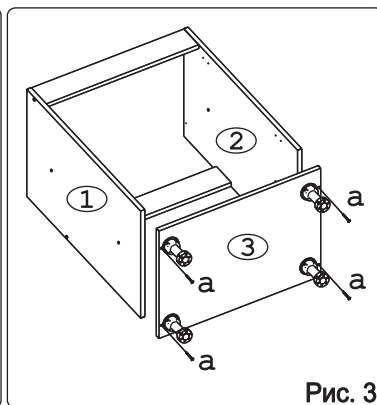

а		б		в		г		д		е		ж
Евровинт 50	12 шт.	Шуруп 3x12 п/сфера	10 шт.	Шуруп 4x16	44 шт.	Ручка Р401	2 шт.	Демпфер	2 шт.	Ножка кухонная 100-110	4 шт.	Загл. к ев. винту	8 шт.
	з		1 2	и		к		л		м		н	
Загл. самокл. Д14	4 шт.	Петля накл. с доводчиком и с заглушкой	4 шт.	Стяжка 30 мм	2 компл.	Уплотнитель для цоколя	1 шт. L=598	Клипса для ножки	2 шт.	Уголок металл 90гр.	4 шт.	Для крепления столешницы	

Наименование деталей

1.	Боковина левая	702x509	1 шт.
2.	Боковина правая	702x509	1 шт.
3.	Основание	600x510	1 шт.
4.	Цоколь	598x100	1 шт.
5.	Планка	566x92	1 шт.
6.	Стенка ДВПО	200x200	2 шт.
7.	Планка	566x50	1 шт.
8.	Дверь левая МДФ ДР	711x296	1 шт.
9.	Дверь правая МДФ ДР	711x296	1 шт.

Внимание! Мойка в комплект поставки гарнитура не входит.