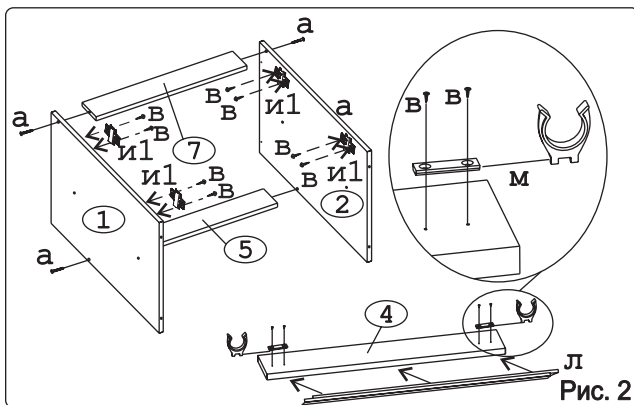

а		б		в		г		д		е		ж
Евровинт 50	12 шт.	Шуруп 3x12 п/сфера	10 шт.	Шуруп 4x16	44 шт.	Ручка Р401	2 шт.	Демпфер	2 шт.	Ножка кухонная 100-110	4 шт.	Загл. к ев. винту	8 шт.
	з		1 2	и		к		л		м		н	
Загл. самокл. Д14	4 шт.	Петля накл. с доводчиком и с заглушкой	4 шт.	Стяжка 30 мм	2 компл.	Уплотнитель для цоколя	1 шт. L=598	Клипса для ножки	2 шт.	Уголок металл 90гр.	4 шт.	Для крепления столешницы	

Наименование деталей

1.	Боковина левая	702x509	1 шт.
2.	Боковина правая	702x509	1 шт.
3.	Основание	600x510	1 шт.
4.	Цоколь	598x100	1 шт.
5.	Планка	566x92	1 шт.
6.	Стенка ДВПО	200x200	2 шт.
7.	Планка	566x50	1 шт.
8.	Дверь левая МДФ ДР	711x296	1 шт.
9.	Дверь правая МДФ ДР	711x296	1 шт.

Внимание! Мойка в комплект поставки гарнитура не входит.