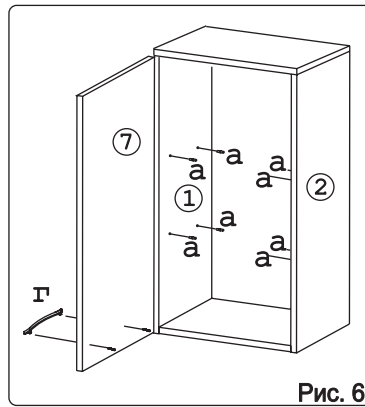

### Наименование деталей

1. Боковина левая	805x294	1 шт.
2. Боковина правая	805x294	1 шт.
3. Полка стационарная	400x295	1 шт.
4. Полка стационарная	366x293	1 шт.
5. Стенка ДВПО	818x396	1 шт.
6. Полка вкладная	364x276	2 шт.
7. Дверь левая МДФ ДР	800x396	1 шт.
8. Карниз МДФ	400x73	1 шт.

Рис. 1

Рис. 2

Рис. 3

Рис. 4

Рис. 5

Рис. 6

Рис. 7

Рис. 8