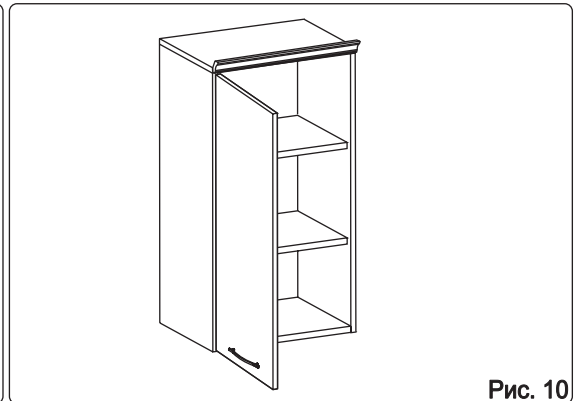

### Наименование деталей

1. Боковина левая	805x294	1 шт.
2. Боковина правая	805x294	1 шт.
3. Полка стационарная	400x295	1 шт.
4. Полка стационарная	366x293	1 шт.
5. Стенка ДВПО	818x396	1 шт.
6. Полка вкладная	364x276	2 шт.
7. Дверь левая МДФ ДР	800x396	1 шт.
8. Карниз МДФ	400x73	1 шт.

Рис. 9

Рис. 10