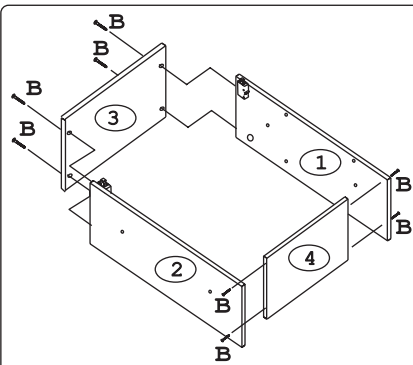

### Наименование деталей

1. Боковина левая	805x294	1 шт.
2. Боковина правая	805x294	1 шт.
3. Полка стационарная	400x295	1 шт.
4. Полка стационарная	366x293	1 шт.
5. Стенка ДВПО	818x396	1 шт.
6. Полка вкладная	364x276	2 шт.
7. Дверь левая МДФ ДР	800x396	1 шт.
8. Карниз МДФ	400x73	1 шт.

Рис. 1

Рис. 2

Рис. 3

Рис. 4

Рис. 5

Рис. 6

Рис. 7

Рис. 8

Рис. 9

Рис. 10