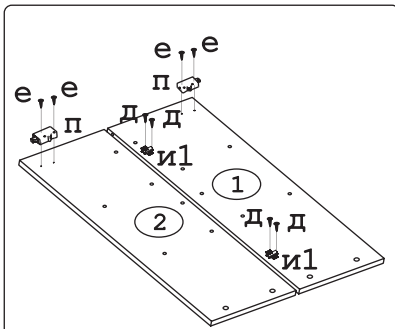

П/д "Дупло" 8 шт.	Эксцентрик 16 2 шт.	Евровинт 50 8 шт.	Ручка Р391 1 шт.	Шуруп 4x16 12 шт.	Шуруп 4x30 4 шт.	Шуруп 3x12 п/сфера 16 шт.	Демпфер 1 шт.	Петля наклад. с доводчиком и с заглушкой 2 шт.
								
Загл к ев. винту 4 шт.	Заглушка 6 6 шт.	Пластина сту 1 шт.	Стяжка 30мм. 3 компл.	Навес регулир. 2 шт.	Крепеж. Полоса 2 шт.	Дюбель 30мм 2 шт.		

### Наименование деталей

1. Боковина левая	805x294	1 шт.
2. Боковина правая	805x294	1 шт.
3. Полка стационарная	400x295	1 шт.
4. Полка стационарная	366x293	1 шт.
5. Стенка ДВПО	818x396	1 шт.
6. Полка вкладная	364x276	2 шт.
7. Дверь левая МДФ ДР	800x396	1 шт.
8. Карниз МДФ	400x73	1 шт.

Рис. 1

Рис. 2

Рис. 3

Рис. 4

Рис. 5

Рис. 6

Рис. 7

Рис. 8