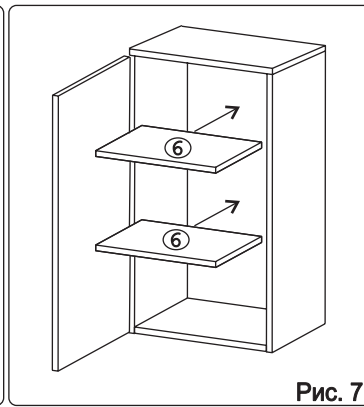

### Наименование деталей

1. Боковина левая	805x294	1 шт.
2. Боковина правая	805x294	1 шт.
3. Полка стационарная	400x295	1 шт.
4. Полка стационарная	366x293	1 шт.
5. Стенка ДВПО	818x396	1 шт.
6. Полка вкладная	364x276	2 шт.
7. Дверь левая МДФ ДР	800x396	1 шт.
8. Карниз МДФ	400x73	1 шт.

Рис. 1

Рис. 2

Рис. 3

Рис. 4

Рис. 5

Рис. 6

Рис. 7

Рис. 8

Рис. 9

Рис. 10