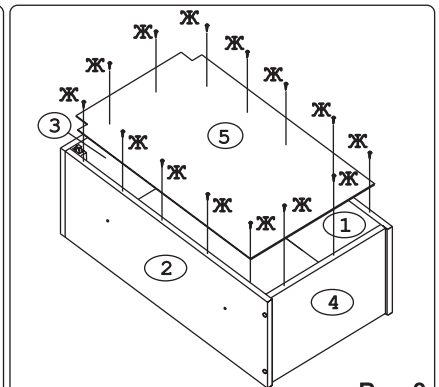

### Наименование деталей

1. Боковина левая	805x294	1 шт.
2. Боковина правая	805x294	1 шт.
3. Полка стационарная	400x295	1 шт.
4. Полка стационарная	366x293	1 шт.
5. Стенка ДВПО	818x396	1 шт.
6. Полка вкладная	364x276	2 шт.
7. Дверь левая МДФ ДР	800x396	1 шт.
8. Карниз МДФ	400x73	1 шт.

Рис. 1

Рис. 2

Рис. 3

Рис. 4

Рис. 5

Рис. 6

Рис. 7

Рис. 8

Рис. 9

Рис. 10