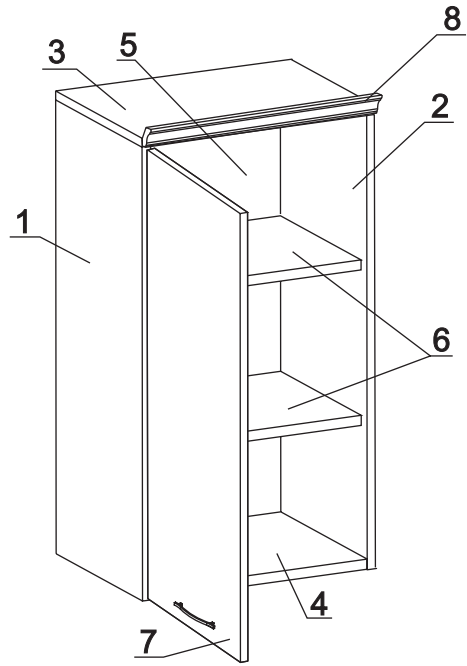

### Наименование деталей

1. Боковина левая	805x294	1 шт.
2. Боковина правая	805x294	1 шт.
3. Полка стационарная	400x295	1 шт.
4. Полка стационарная	366x293	1 шт.
5. Стенка ДВПО	818x396	1 шт.
6. Полка вкладная	364x276	2 шт.
7. Дверь левая МДФ ДР	800x396	1 шт.
8. Карниз МДФ	400x73	1 шт.

Рис. 1

Рис. 2

Рис. 3

Рис. 4

Рис. 5

Рис. 6

Рис. 7

Рис. 8