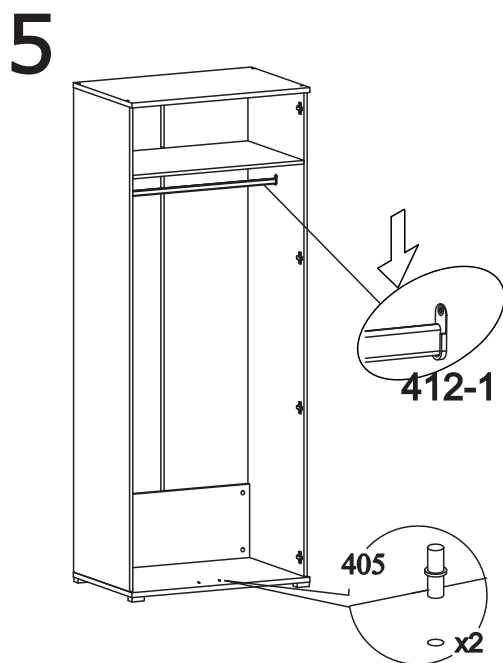

Шкаф 2-х дверный ФЛОРЕНЦИЯ СБ-2391

ПОЗ.	L	B	S	КОЛ-ВО
01	880	579	22	2
02	2176	554	16	1
03	2176	554	16	1
04	846	554	16	1
05	846	330	16	1
06	2168	434	21	1
07	2168	434	21	1
08	1882	435	3	2

301	1.6x25		36
125	M4x25		4
602	4x13		24
622	4x25		8
205	4x16		4
406	Ø7x50		8
461			8
561			8
561			8
561			8
410	8x30		16

404-1			8
404-2			8
402			2
401			4
412-1	L=840		1
412-2			2
407	L=304		1
407	L=1518		1
key			1
405			2

1

2

3

4

5

6