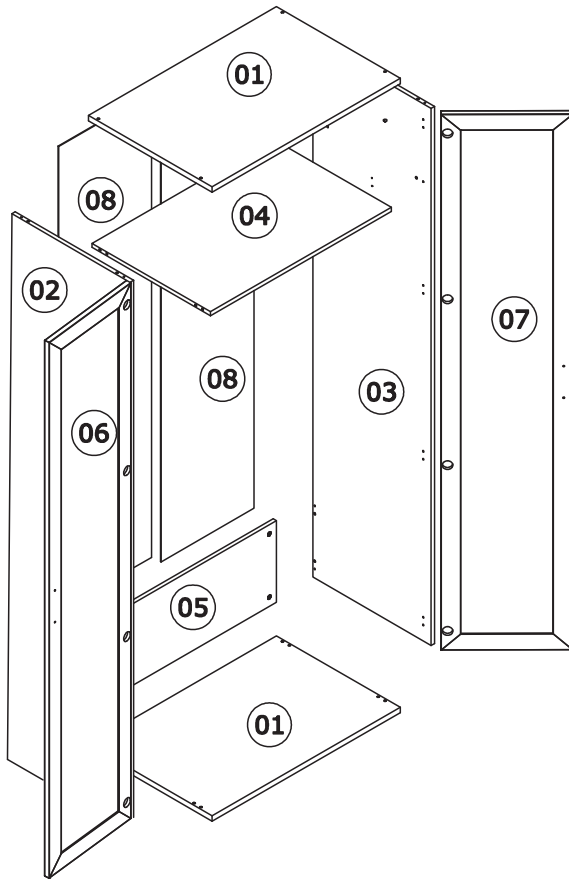

Шкаф 2-х дверный ФЛОРЕНЦИЯ СБ-2391

ПОЗ.	L	B	S	КОЛ-ВО
01	880	579	22	2
02	2176	554	16	1
03	2176	554	16	1
04	846	554	16	1
05	846	330	16	1
06	2168	434	21	1
07	2168	434	21	1
08	1882	435	3	2

301	1.6x25		36
125	M4x25		4
602	4x13		24
622	4x25		8
205	4x16		4
406	Ø7x50		8
461			8
561			8
561			8
561			8
410	8x30		16

404-1			8
404-2			8
402			2
401			4
412-1	L=840		1
412-2			2
407	L=304		1
407	L=1518		1
key			1
405			2

1

2

3

4

5

6