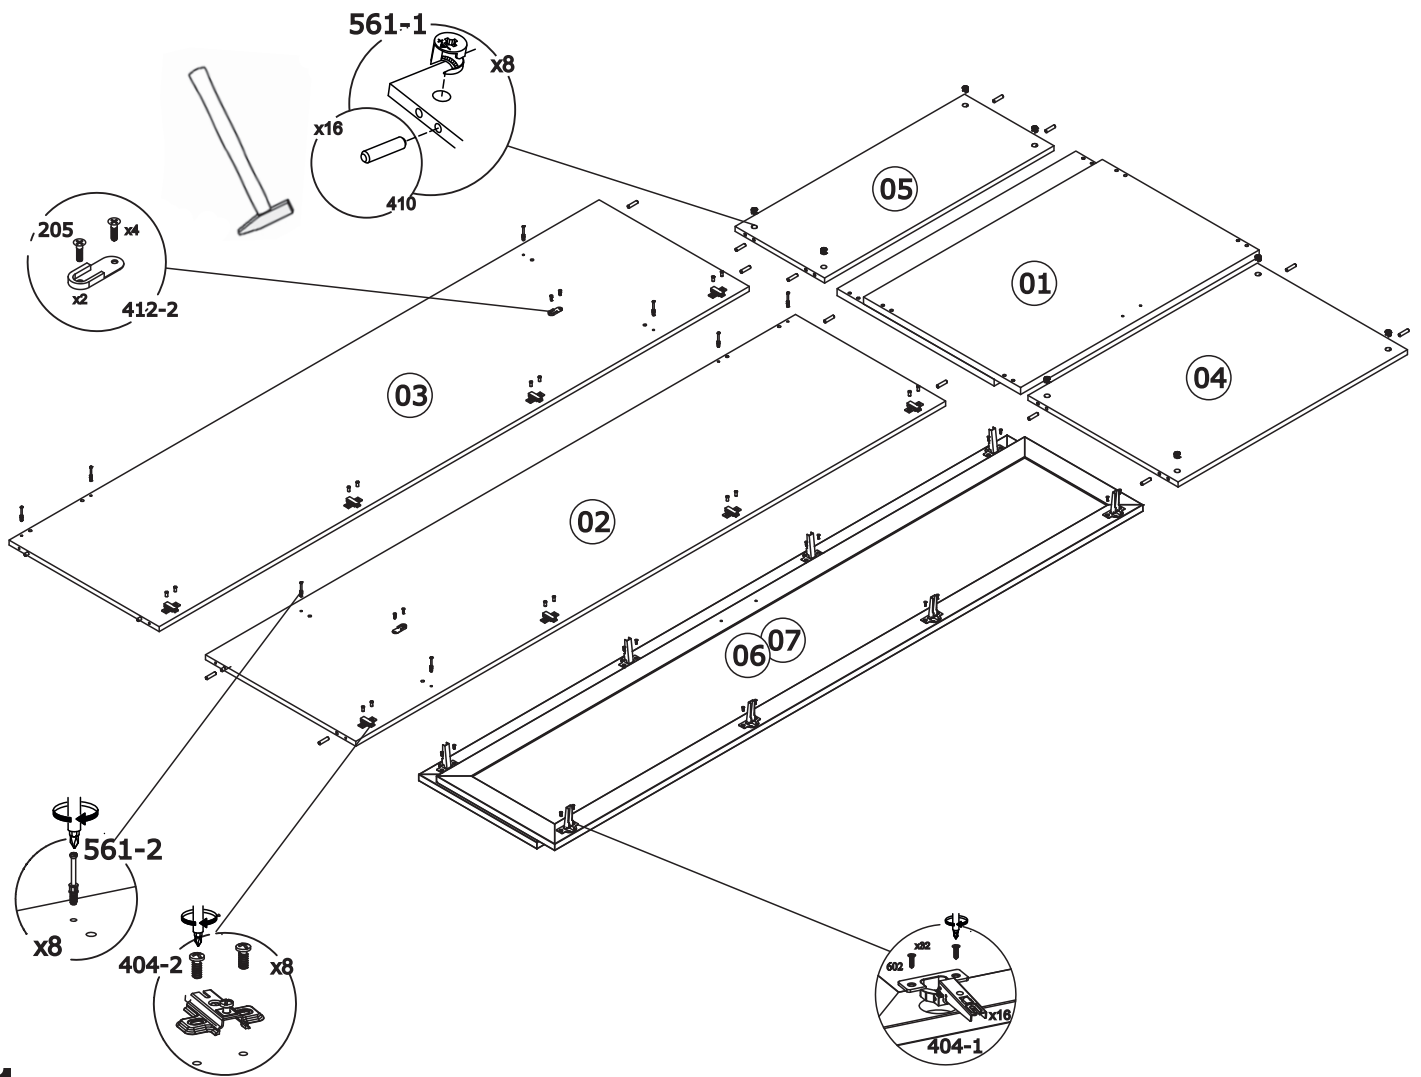

Шкаф 2-х дверный ФЛОРЕНЦИЯ СБ-2391

ПОЗ.	L	B	S	КОЛ-ВО
01	880	579	22	2
02	2176	554	16	1
03	2176	554	16	1
04	846	554	16	1
05	846	330	16	1
06	2168	434	21	1
07	2168	434	21	1
08	1882	435	3	2

301	1.6x25		36
125	M4x25		4
602	4x13		24
622	4x25		8
205	4x16		4
406	Ø7x50		8
461			8
561			8
561			8
561			8
410	8x30		16

404-1			8
404-2			8
402			2
401			4
412-1	L=840		1
412-2			2
407	L=304		1
407	L=1518		1
key			1
405			2

1

2

3

4

5

6