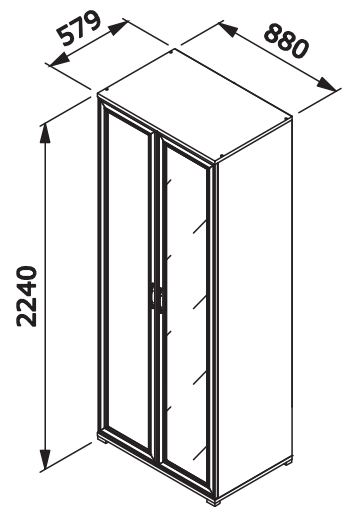

Шкаф 2-х дверный ФЛОРЕНЦИЯ СБ-2391

ПОЗ.	L	B	S	КОЛ-ВО
01	880	579	22	2
02	2176	554	16	1
03	2176	554	16	1
04	846	554	16	1
05	846	330	16	1
06	2168	434	21	1
07	2168	434	21	1
08	1882	435	3	2

301	1.6x25		36
125	M4x25		4
602	4x13		24
622	4x25		8
205	4x16		4
406	Ø7x50		8
461			8
561			8
561			8
561			8
410	8x30		16

404-1			8
404-2			8
402			2
401			4
412-1	L=840		1
412-2			2
407	L=304		1
407	L=1518		1
key			1
405			2

1

2

3

4

5

6