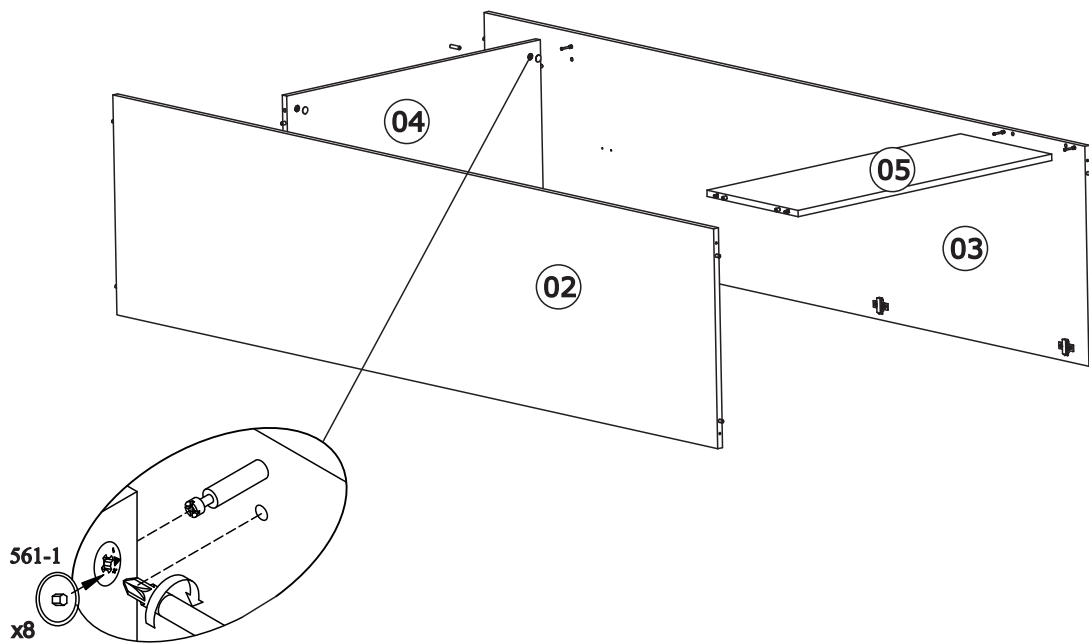

Шкаф 2-х дверный ФЛОРЕНЦИЯ СБ-2391

ПОЗ.	L	B	S	КОЛ-ВО
01	880	579	22	2
02	2176	554	16	1
03	2176	554	16	1
04	846	554	16	1
05	846	330	16	1
06	2168	434	21	1
07	2168	434	21	1
08	1882	435	3	2

301	1.6x25		36
125	M4x25		4
602	4x13		24
622	4x25		8
205	4x16		4
406	Ø7x50		8
461			8
561			8
561			8
561			8
410	8x30		16

404-1			8
404-2			8
402			2
401			4
412-1	L=840		1
412-2			2
407	L=304		1
407	L=1518		1
key			1
405			2

1

2

3

4

5

6