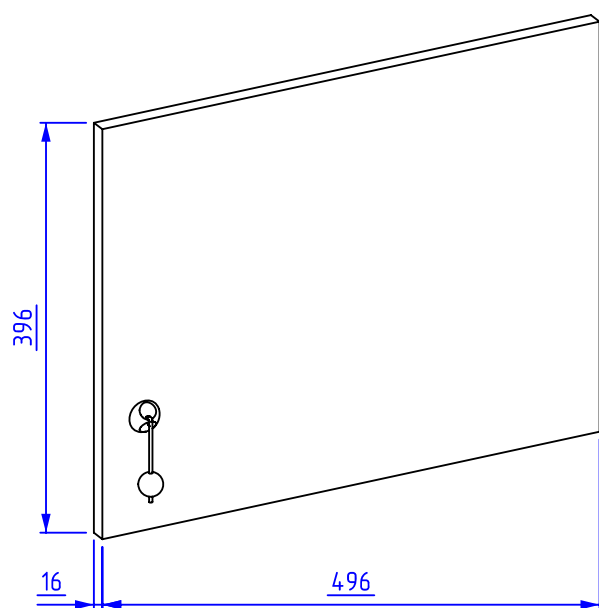

# Фаса́д F2072

Поз.	L	B	S	Кол.	2	402	DG12-6182F	-	1
1	496	396	16	1	3	117	M4x16	-	1