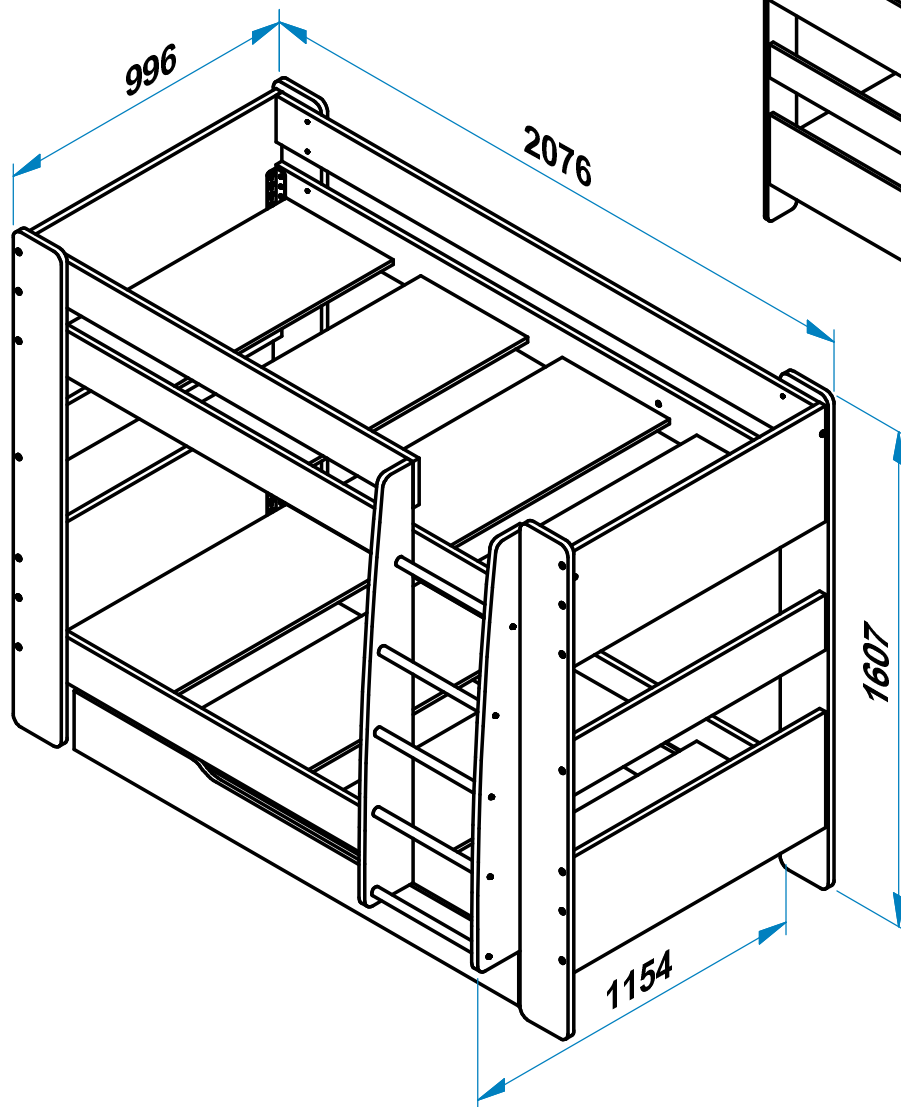

**"DAKOTA" SB-2272**  
**"ДАКОТА" СБ-2272**

**1154/996 x 1607 x 2076 mm**

Возможен правый и левый вариант сборки корпуса

Матрацы 2000 x 900 x 170  
 (приобретаются отдельно)

Ящик выкатной СБ-2271  
 Приобретается отдельно

1	1604	180	22	1
2	1604	180	22	1
3	1604	180	22	1
4	1604	180	22	1
5	1364	180	22	1
6	1364	180	22	1
8	952	180	22	2
9	952	375	22	2
10	952	375	22	2
11	2012	150	22	2
12	2012	150	22	2
13	2012	150	22	1
14	1443	150	22	1
15	908	400	16	8

16	410	Φ8x30		30
17	131	M8x40		10
18	497	Φ7x70		44
19	462	Φ5		5
20	461	Φ8		16
21	470			8
22	605	4x40		22
23	559			2
24	479	L=400		5
25.1	591			32
25.2	120	M6,3x13		64

# "DAKOTA" SB-2272 "ДАКОТА" СБ-2272

Возможен правый и левый вариант сборки корпуса:

- лестница переносится на другую сторону кровати
- поз. 14  $\Leftrightarrow$  поз. 13
- поз. 6  $\Leftrightarrow$  поз. 5