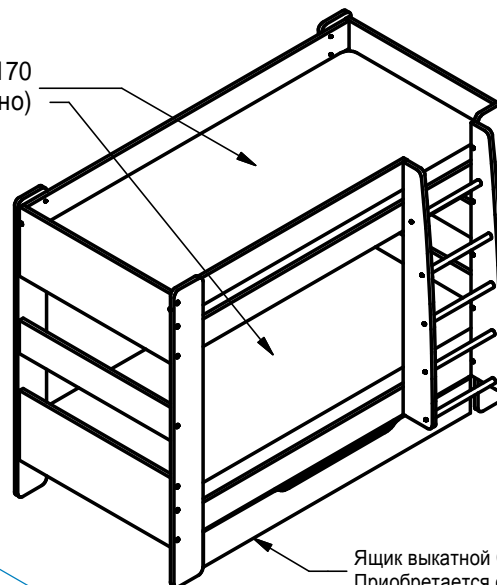

**"DAKOTA" SB-2272**  
**"ДАКОТА" СБ-2272**

**1154/996 x 1607 x 2076 mm**

Возможен правый и левый вариант сборки корпуса

Матрацы 2000 x 900 x 170  
 (приобретаются отдельно)

Ящик выкатной СБ-2271  
 Приобретается отдельно

1	1604	180	22	1
2	1604	180	22	1
3	1604	180	22	1
4	1604	180	22	1
5	1364	180	22	1
6	1364	180	22	1
8	952	180	22	2
9	952	375	22	2
10	952	375	22	2
11	2012	150	22	2
12	2012	150	22	2
13	2012	150	22	1
14	1443	150	22	1
15	908	400	16	8

16	410	Φ8x30		30
17	131	M8x40		10
18	497	Φ7x70		44
19	462	Φ5		5
20	461	Φ8		16
21	470			8
22	605	4x40		22
23	559			2
24	479	L=400		5
25.1	591			32
25.2	120	M6,3x13		64

# "DAKOTA" SB-2272 "ДАКОТА" СБ-2272

Возможен правый и левый вариант сборки корпуса:

- лестница переносится на другую сторону кровати
- поз. 14  $\Leftrightarrow$  поз. 13
- поз. 6  $\Leftrightarrow$  поз. 5