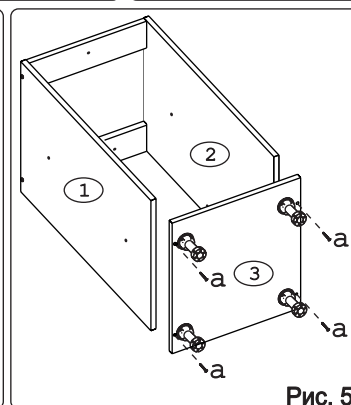

Евровинт 50	12 шт.	Шуруп 3x12 п/сфера	10 шт.	Шуруп 4x16	20 шт.	Шуруп 4x30	2 шт.	Шайба 12x4 пл.	6 шт.	Ножка кухонная 100-110	4 шт.	Загл к ев. винту	8 шт.	Заглушка 6	4 шт.	Уплотнитель для цоколя L=198	1 шт.
					С шурупами и винтами для крепления бутылочницы												
Стяжка 30мм.	2 компл.	Ручка Р391	1 шт.	Демпфер	1 шт.	Клипса для ножки	2 шт.	Бутылочница на 200	1 шт.								

Наименование деталей

1. Боковина левая	702x509	1 шт.
2. Боковина правая	702x509	1 шт.
3. Основание	510x200	1 шт.
4. Планка	166x92	2 шт.
5. Цоколь	198x100	1 шт.
6. Стенка ДВПО	716x196	1 шт.
7. Дверь МДФ	196x711	1 шт.