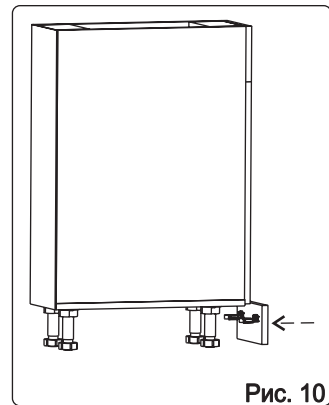

Евровинт 50	12 шт.	Шуруп 3x12 п/сфера	10 шт.	Шуруп 4x16	20 шт.	Шуруп 4x30	2 шт.	Шайба 12x4 пл.	6 шт.	Ножка кухонная 100-110	4 шт.	Загл к ев. винту	8 шт.	Заглушка 6	4 шт.	Уплотнитель для цоколя L=198	1 шт.
					С шурупами и винтами для крепления бутылочницы												
Стяжка 30мм.	2 компл.	Ручка Р391	1 шт.	Демпфер	1 шт.	Клипса для ножки	2 шт.	Бутылочница на 200	1 шт.								

Наименование деталей

1. Боковина левая	702x509	1 шт.
2. Боковина правая	702x509	1 шт.
3. Основание	510x200	1 шт.
4. Планка	166x92	2 шт.
5. Цоколь	198x100	1 шт.
6. Стенка ДВПО	716x196	1 шт.
7. Дверь МДФ	196x711	1 шт.

Рис. 7

Рис. 8

Рис. 9

Рис. 10