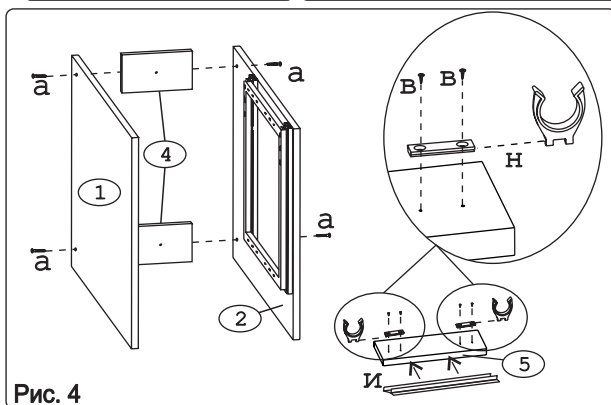

Евровинт 50	12 шт.	Шуруп 3x12 п/сфера	10 шт.	Шуруп 4x16	20 шт.	Шуруп 4x30	2 шт.	Шайба 12x4 пл.	6 шт.	Ножка кухонная 100-110	4 шт.	Загл к ев. винту	8 шт.	Заглушка 6	4 шт.	Уплотнитель для цоколя L=198	1 шт.
					С шурупами и винтами для крепления бутылочницы												
Стяжка 30мм.	2 компл.	Ручка Р391	1 шт.	Демпфер	1 шт.	Клипса для ножки	2 шт.	Бутылочница на 200	1 шт.								

Наименование деталей

1. Боковина левая	702x509	1 шт.
2. Боковина правая	702x509	1 шт.
3. Основание	510x200	1 шт.
4. Планка	166x92	2 шт.
5. Цоколь	198x100	1 шт.
6. Стенка ДВПО	716x196	1 шт.
7. Дверь МДФ	196x711	1 шт.