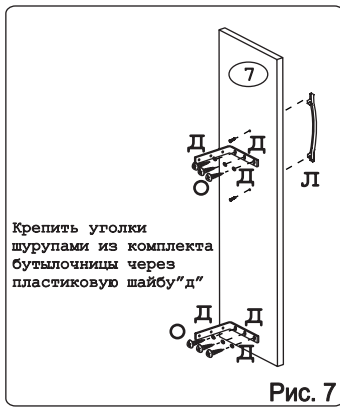

Евровинт 50	12 шт.	Шуруп 3x12 п/сфера	10 шт.	Шуруп 4x16	20 шт.	Шуруп 4x30	2 шт.	Шайба 12x4 пл.	6 шт.	Ножка кухонная 100-110	4 шт.	Загл к ев. винту	8 шт.	Заглушка 6	4 шт.	Уплотнитель для цоколя L=198	1 шт.
					С шурупами и винтами для крепления бутылочницы												
Стяжка 30мм.	2 компл.	Ручка Р391	1 шт.	Демпфер	1 шт.	Клипса для ножки	2 шт.	Бутылочница на 200	1 шт.								

Наименование деталей

1. Боковина левая	702x509	1 шт.
2. Боковина правая	702x509	1 шт.
3. Основание	510x200	1 шт.
4. Планка	166x92	2 шт.
5. Цоколь	198x100	1 шт.
6. Стенка ДВПО	716x196	1 шт.
7. Дверь МДФ	196x711	1 шт.

Рис. 7

Рис. 8

Рис. 9

Рис. 10