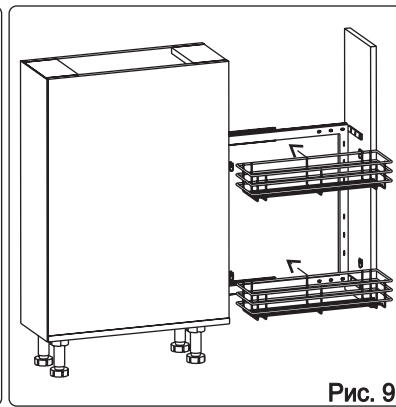

Евровинт 50	12 шт.	Шуруп 3x12 п/сфера	10 шт.	Шуруп 4x16	20 шт.	Шуруп 4x30	2 шт.	Шайба 12x4 пл.	6 шт.	Ножка кухонная 100-110	4 шт.	Загл к ев. винту	8 шт.	Заглушка 6	4 шт.	Уплотнитель для цоколя L=198	1 шт.
					С шурупами и винтами для крепления бутылочницы												
Стяжка 30мм.	2 компл.	Ручка Р391	1 шт.	Демпфер	1 шт.	Клипса для ножки	2 шт.	Бутылочница на 200	1 шт.								

Наименование деталей

1. Боковина левая	702x509	1 шт.
2. Боковина правая	702x509	1 шт.
3. Основание	510x200	1 шт.
4. Планка	166x92	2 шт.
5. Цоколь	198x100	1 шт.
6. Стенка ДВПО	716x196	1 шт.
7. Дверь МДФ	196x711	1 шт.

Рис. 7

Рис. 8

Рис. 9

Рис. 10