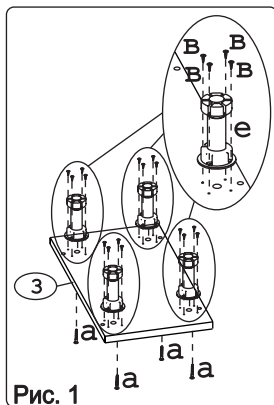

Евровинт 50	12 шт.	Шуруп 3x12 п/сфера	10 шт.	Шуруп 4x16	20 шт.	Шуруп 4x30	2 шт.	Шайба 12x4 пл.	6 шт.	Ножка кухонная 100-110	4 шт.	Загл к ев. винту	8 шт.	Заглушка 6	4 шт.	Уплотнитель для цоколя L=198	1 шт.
					С шурупами и винтами для крепления бутылочницы												
Стяжка 30мм.	2 компл.	Ручка Р391	1 шт.	Демпфер	1 шт.	Клипса для ножки	2 шт.	Бутылочница на 200	1 шт.								

Наименование деталей

1. Боковина левая	702x509	1 шт.
2. Боковина правая	702x509	1 шт.
3. Основание	510x200	1 шт.
4. Планка	166x92	2 шт.
5. Цоколь	198x100	1 шт.
6. Стенка ДВПО	716x196	1 шт.
7. Дверь МДФ	196x711	1 шт.