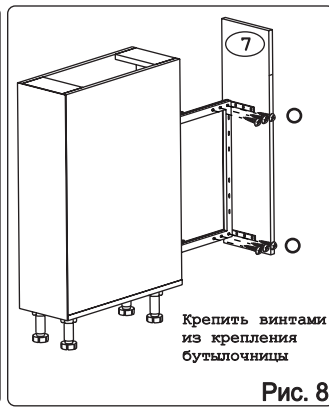

Евровинт 50	12 шт.	Шуруп 3x12 п/сфера	10 шт.	Шуруп 4x16	20 шт.	Шуруп 4x30	2 шт.	Шайба 12x4 пл.	6 шт.	Ножка кухонная 100-110	4 шт.	Загл к ев. винту	8 шт.	Заглушка 6	4 шт.	Уплотнитель для цоколя L=198	1 шт.
					С шурупами и винтами для крепления бутылочницы												
Стяжка 30мм.	2 компл.	Ручка Р391	1 шт.	Демпфер	1 шт.	Клипса для ножки	2 шт.	Бутылочница на 200	1 шт.								

Наименование деталей

1. Боковина левая	702x509	1 шт.
2. Боковина правая	702x509	1 шт.
3. Основание	510x200	1 шт.
4. Планка	166x92	2 шт.
5. Цоколь	198x100	1 шт.
6. Стенка ДВПО	716x196	1 шт.
7. Дверь МДФ	196x711	1 шт.

Рис. 7

Рис. 8

Рис. 9

Рис. 10