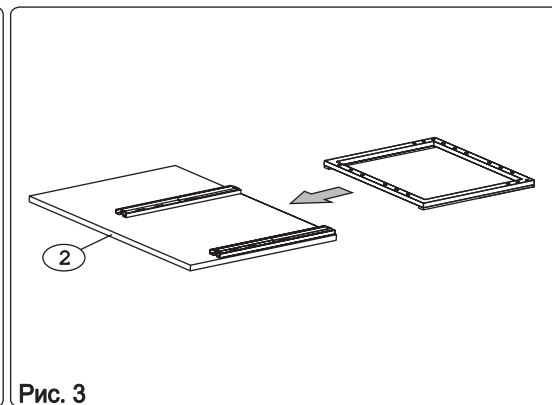

Евровинт 50	12 шт.	Шуруп 3x12 п/сфера	10 шт.	Шуруп 4x16	20 шт.	Шуруп 4x30	2 шт.	Шайба 12x4 пл.	6 шт.	Ножка кухонная 100-110	4 шт.	Загл к ев. винту	8 шт.	Заглушка 6	4 шт.	Уплотнитель для цоколя L=198	1 шт.
					С шурупами и винтами для крепления бутылочницы												
Стяжка 30мм.	2 компл.	Ручка Р391	1 шт.	Демпфер	1 шт.	Клипса для ножки	2 шт.	Бутылочница на 200	1 шт.								

Наименование деталей

1. Боковина левая	702x509	1 шт.
2. Боковина правая	702x509	1 шт.
3. Основание	510x200	1 шт.
4. Планка	166x92	2 шт.
5. Цоколь	198x100	1 шт.
6. Стенка ДВПО	716x196	1 шт.
7. Дверь МДФ	196x711	1 шт.