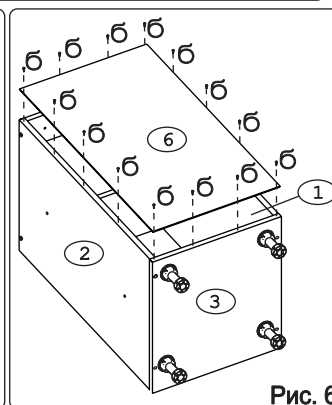

Евровинт 50	12 шт.	Шуруп 3x12 п/сфера	10 шт.	Шуруп 4x16	20 шт.	Шуруп 4x30	2 шт.	Шайба 12x4 пл.	6 шт.	Ножка кухонная 100-110	4 шт.	Загл к ев. винту	8 шт.	Заглушка 6	4 шт.	Уплотнитель для цоколя L=198	1 шт.
					С шурупами и винтами для крепления бутылочницы												
Стяжка 30мм.	2 компл.	Ручка Р391	1 шт.	Демпфер	1 шт.	Клипса для ножки	2 шт.	Бутылочница на 200	1 шт.								

Наименование деталей

1. Боковина левая	702x509	1 шт.
2. Боковина правая	702x509	1 шт.
3. Основание	510x200	1 шт.
4. Планка	166x92	2 шт.
5. Цоколь	198x100	1 шт.
6. Стенка ДВПО	716x196	1 шт.
7. Дверь МДФ	196x711	1 шт.