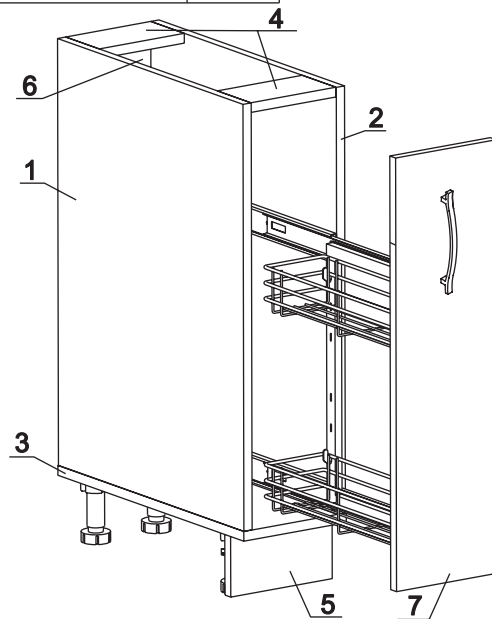

Евровинт 50	12 шт.	Шуруп 3x12 п/сфера	10 шт.	Шуруп 4x16	20 шт.	Шуруп 4x30	2 шт.	Шайба 12x4 пл.	6 шт.	Ножка кухонная 100-110	4 шт.	Загл к ев. винту	8 шт.	Заглушка 6	4 шт.	Уплотнитель для цоколя L=198	1 шт.
					С шурупами и винтами для крепления бутылочницы												
Стяжка 30мм.	2 компл.	Ручка Р391	1 шт.	Демпфер	1 шт.	Клипса для ножки	2 шт.	Бутылочница на 200	1 шт.								

Наименование деталей

1. Боковина левая	702x509	1 шт.
2. Боковина правая	702x509	1 шт.
3. Основание	510x200	1 шт.
4. Планка	166x92	2 шт.
5. Цоколь	198x100	1 шт.
6. Стенка ДВПО	716x196	1 шт.
7. Дверь МДФ	196x711	1 шт.