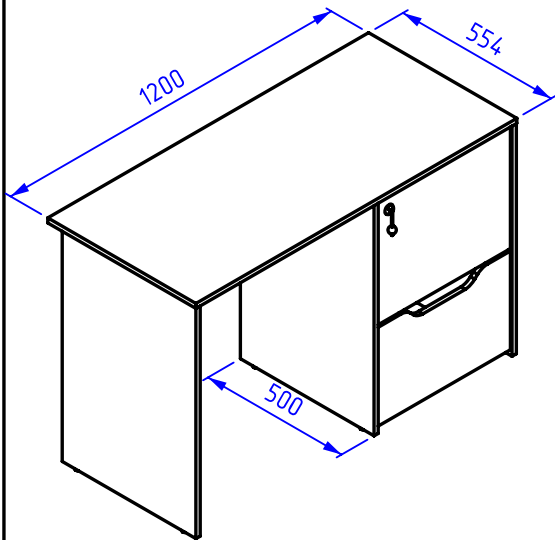

СБ-2071 МАУГЛИ

SB-2071 MAUGLI

Внимание!

Фасад приобретается отдельно.
Для комплектации СБ-2071
необходим фасад F2069/2071.

Поз.	L	B	S	Кол.
01	1200	554	16	1
02	747	500	16	1
03	747	500	16	1
04	747	500	16	1
05	650	286	16	1
06	500	160	16	1
07	500	480	16	1
08	496	320	16	1
09	406	240	16	1
10	360	240	16	2
11	406	344	16	1
12	528	397	3	1

13	301	1.6x25	-		14
14	202	4x13	-		12
15	602	4x13	-		4
16	437	H 32 мм №493	-		6
17	561	-	-		20
18	404	vklad	-		2
19	461	-	-		6
20	410	Ø8x30	-		30
21	406	Ø7x50	-		6
22	470	H008 D14	-		6