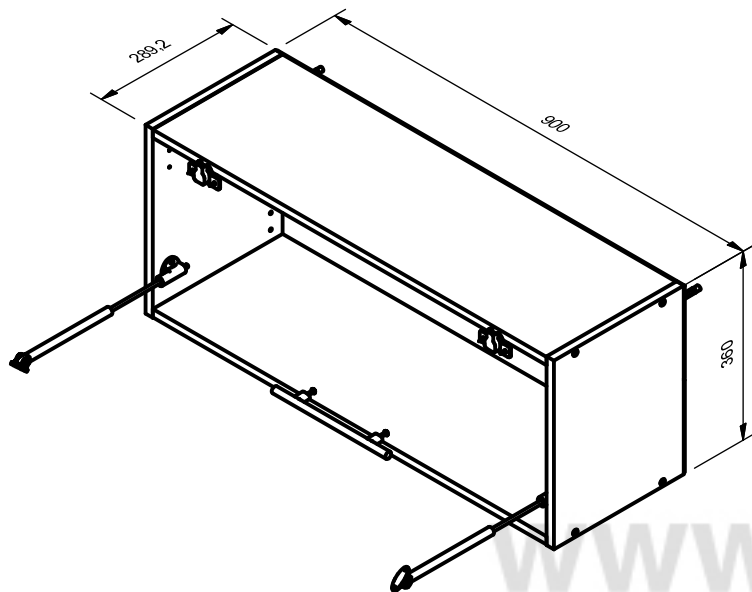

# Полка АП-290

кухонная система "АННА"

Поз.	L	B	S	Кол.
1	360	286	16	2
2	867	286	16	1
3	867	286	16	1
4	896	176	3,2	1
5	896	176	3,2	1

Поз.	Арт.	Наименование	Рис.	Кол.
7	410	Шкант Ф8		8
8	301	Гвоздь 1,6x25 ГОСТ 4028		24
9	407	Стыковочный элемент		1
10	209	Шуруп М4x25 ГОСТ 1144		2
11	406	Евровинт Ф7		8
12	467	Кронштейн газовый		2
13	440	Навеска		2
14	404	Петля в сборе с планкой		2
15	402	Ручка (L= 160 мм.)		1
16	605	Саморез 4 x 13		4

АП-290 + Ф-290

АП-290 + ФВ-290

Отверстия под навеску сверлить по месту.