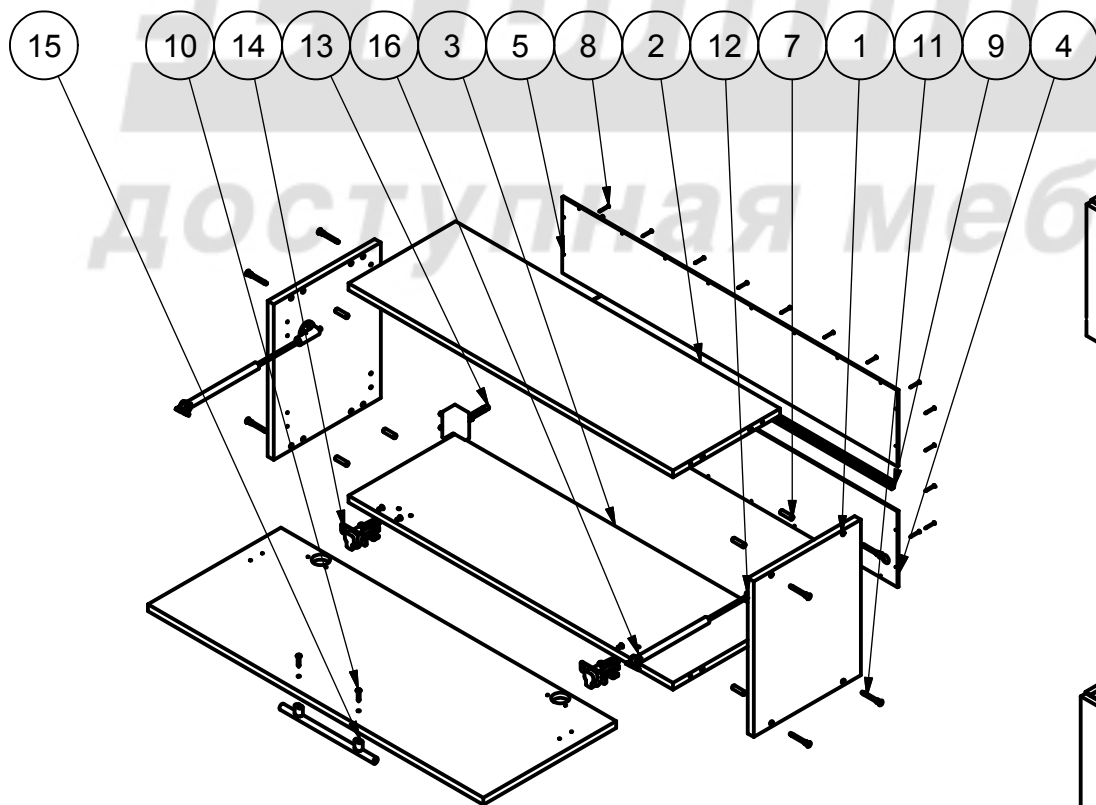

# Полка АП-290

кухонная система "АННА"

Поз.	L	B	S	Кол.
1	360	286	16	2
2	867	286	16	1
3	867	286	16	1
4	896	176	3,2	1
5	896	176	3,2	1

Поз.	Арт.	Наименование	Рис.	Кол.
7	410	Шкант Ф8		8
8	301	Гвоздь 1,6x25 ГОСТ 4028		24
9	407	Стыковочный элемент		1
10	209	Шуруп М4x25 ГОСТ 1144		2
11	406	Евровинт Ф7		8
12	467	Кронштейн газовый		2
13	440	Навеска		2
14	404	Петля в сборе с планкой		2
15	402	Ручка (L= 160 мм.)		1
16	605	Саморез 4 x 13		4

АП-290 + Ф-290

АП-290 + ФВ-290

Отверстия под навеску сверлить по месту.