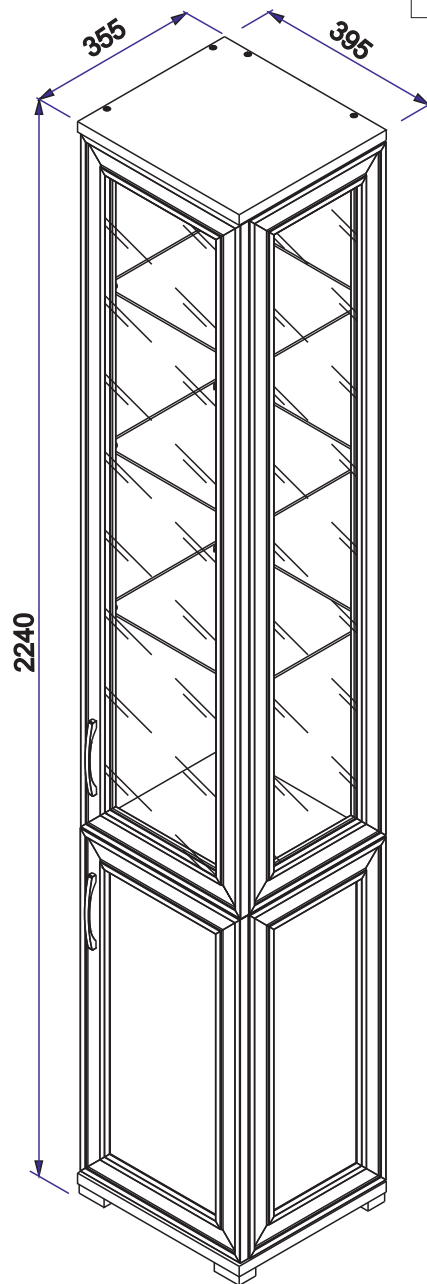

Витрина торцевая правая Флоренция СБ-2401

209	4x25		4
202	4x13		12
406	Ø7x50		11
461			7
125	M4x25		4
405	5.4-X-01		4
488			12
402			2
602	4x13		10
623	4x25		8
410	Ø8x30		12
401			4
538			8
539			1
603	4x16		1
404-1			5
404-2			5
561-1			4
561-2			4
561-3			4

№	L	B	S	Quantity
01	395	355	22	1
02	395	355	22	1
03	2176	330	16	1
04	356	313	16	1
05	2176	356	16	1
06	356	313	16	1
07	356	313	16	1
08	356	293	16	1
09	354	293	5	3
10	1448	330	21	1
11	716	330	21	1
12	1448	384	21	1
13	716	384	21	1