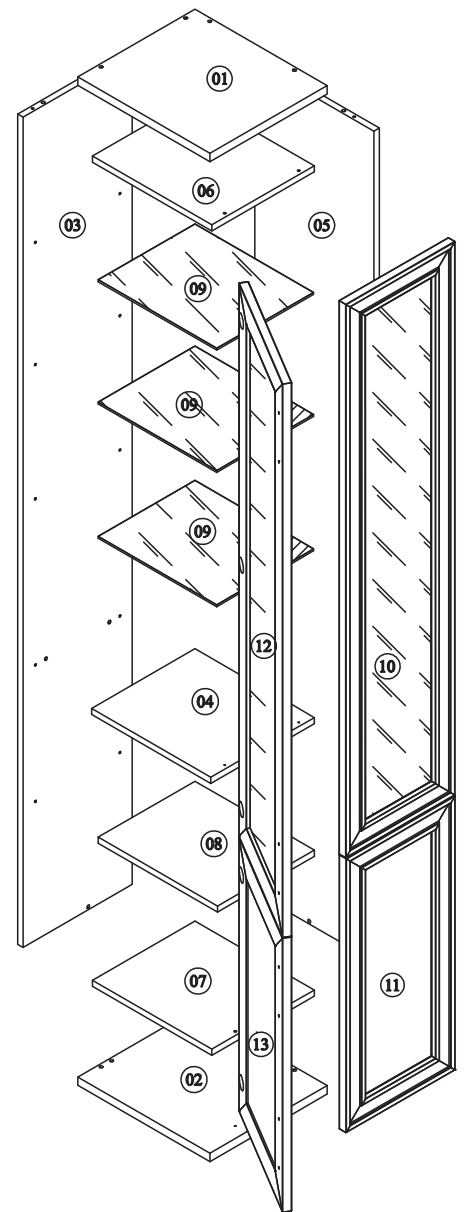

Витрина торцевая правая Флоренция СБ-2401

209	4x25		4
202	4x13		12
406	Ø7x50		11
461			7
125	M4x25		4
405	5.4-X-01		4
488			12
402			2
602	4x13		10
623	4x25		8
410	Ø8x30		12
401			4
538			8
539			1
603	4x16		1
404-1			5
404-2			5
561-1			4
561-2			4
561-3			4

№	L	B	S	Quantity
01	395	355	22	1
02	395	355	22	1
03	2176	330	16	1
04	356	313	16	1
05	2176	356	16	1
06	356	313	16	1
07	356	313	16	1
08	356	293	16	1
09	354	293	5	3
10	1448	330	21	1
11	716	330	21	1
12	1448	384	21	1
13	716	384	21	1