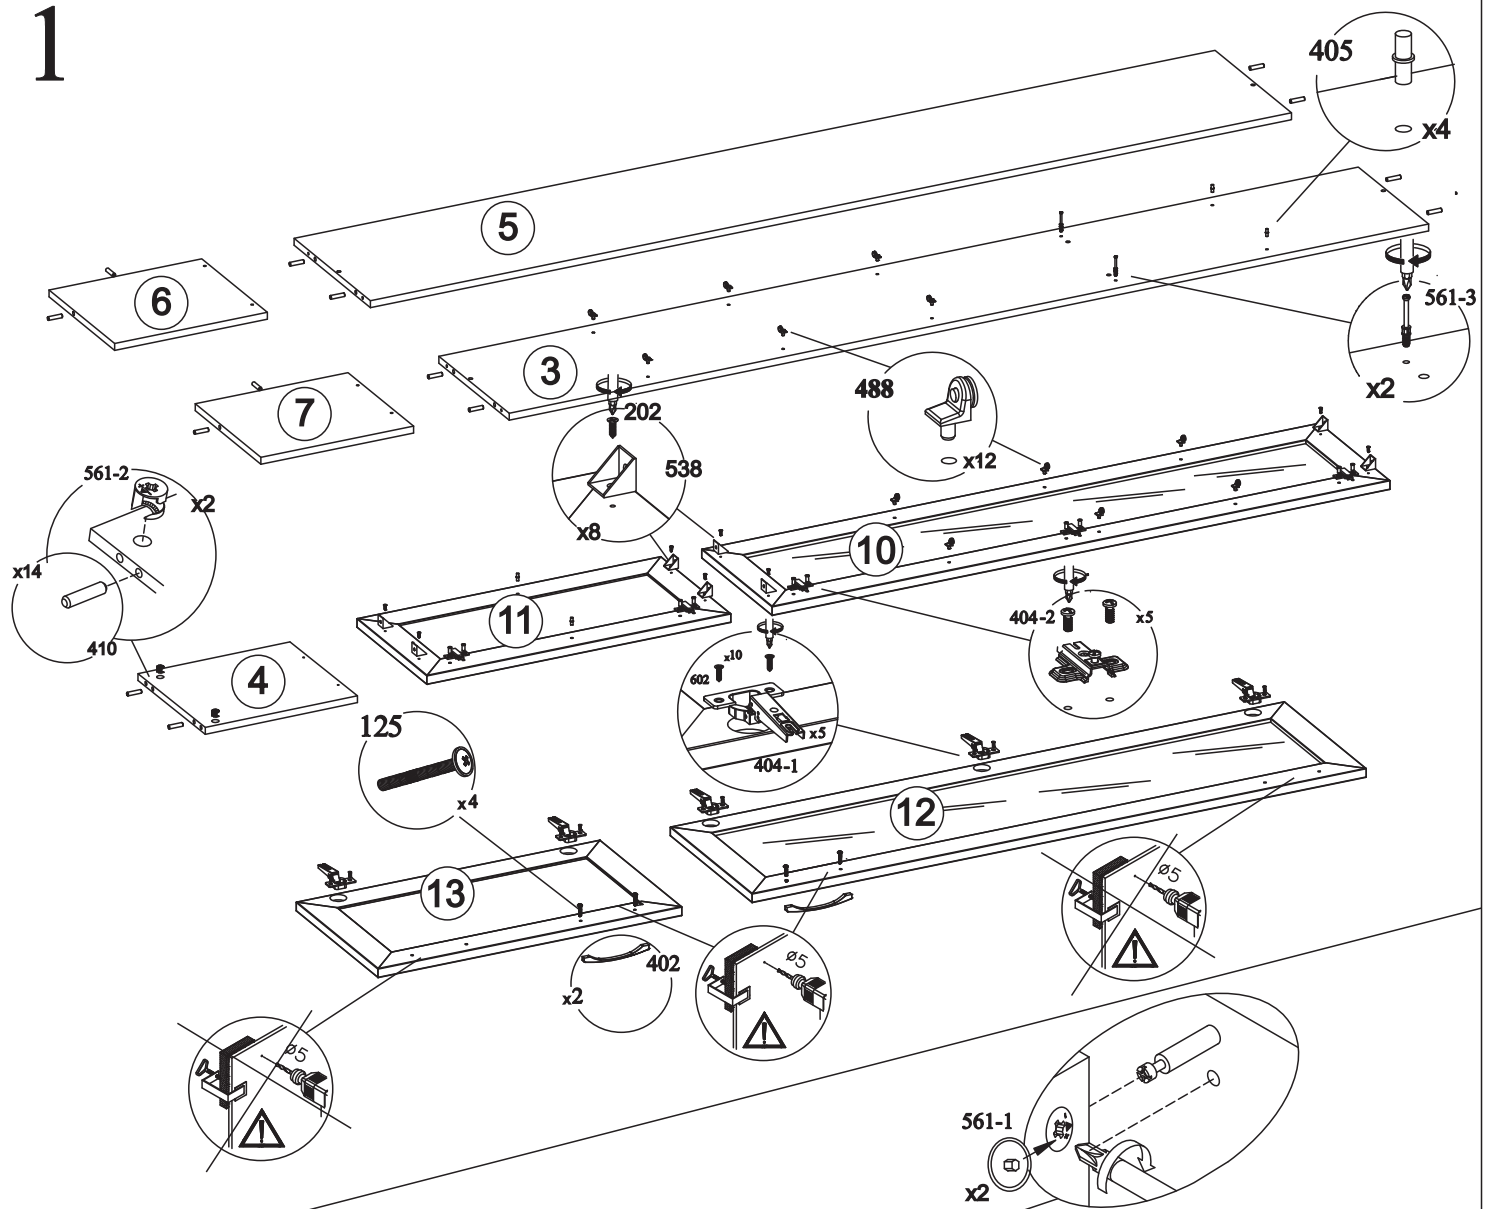

Витрина торцевая правая Флоренция СБ-2401

209	4x25		4
202	4x13		12
406	Ø7x50		11
461			7
125	M4x25		4
405	5.4-X-01		4
488			12
402			2
602	4x13		10
623	4x25		8
410	Ø8x30		12
401			4
538			8
539			1
603	4x16		1
404-1			5
404-2			5
561-1			4
561-2			4
561-3			4

№	L	B	S	Quantity
01	395	355	22	1
02	395	355	22	1
03	2176	330	16	1
04	356	313	16	1
05	2176	356	16	1
06	356	313	16	1
07	356	313	16	1
08	356	293	16	1
09	354	293	5	3
10	1448	330	21	1
11	716	330	21	1
12	1448	384	21	1
13	716	384	21	1

0 10 20 30 40 50 60 70 80 90 100 110 120 130 140 150 160 170 180 190

1

2

3