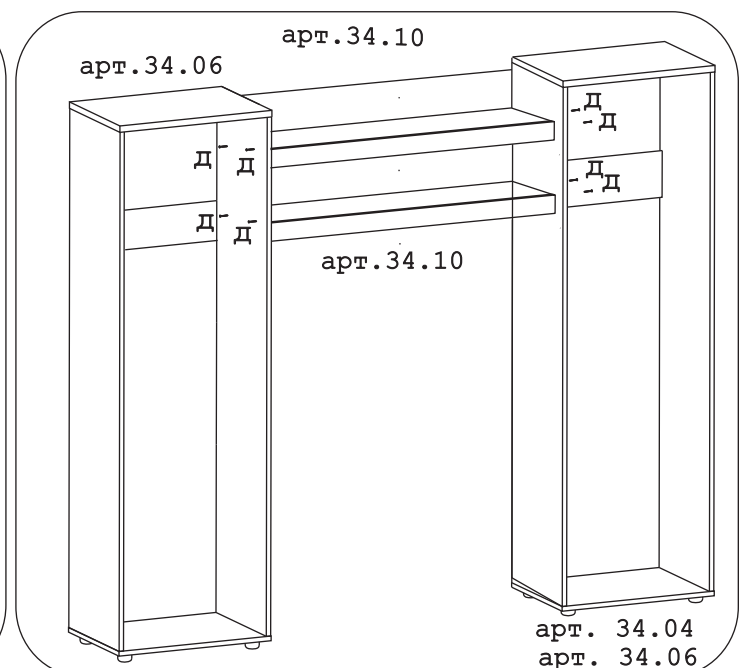

	а		б		в		г		д		е		ж		з		и
Эксцентрик 16	4 шт.	Дюбель 30мм	4 шт.	Заглушка эксцентрика	4 шт.	Загл. к ев. винту	8 шт.	Евровинт 50	4 шт.	Евровинт 70	8 шт.	Шуруп 4x16	4 шт.	Дюбель распорный 6x60	2 шт.	Навес 15x65x1,5	2 шт.
	к		л														
Загл. самокл. D14	4 шт.	Шуруп 4,5x60	2 шт.														

Наименование деталей

- | | |
|--------------------------------|-------|
| 1. Планка 1200x221 | 1 шт. |
| 2. Полка стационарная 1200x251 | 1 шт. |
| 3. Планка МДФ 1200x50 | 1 шт. |

Варианты крепления полки с другими модулями