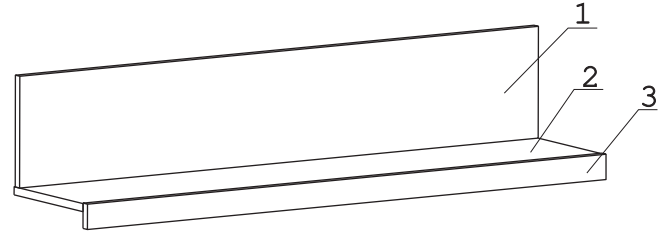

	а		б		в		г		д		е		ж		з		и
Эксцентрик 16	4 шт.	Дюбель 30мм	4 шт.	Заглушка эксцентрика	4 шт.	Загл. к ев. винту	8 шт.	Евровинт 50	4 шт.	Евровинт 70	8 шт.	Шуруп 4x16	4 шт.	Дюбель распорный 6x60	2 шт.	Навес 15x65x1,5	2 шт.
	к		л														
Загл. самокл. D14	4 шт.	Шуруп 4,5x60	2 шт.														

Наименование деталей

- | | |
|--------------------------------|-------|
| 1. Планка 1200x221 | 1 шт. |
| 2. Полка стационарная 1200x251 | 1 шт. |
| 3. Планка МДФ 1200x50 | 1 шт. |

Варианты крепления полки с другими модулями