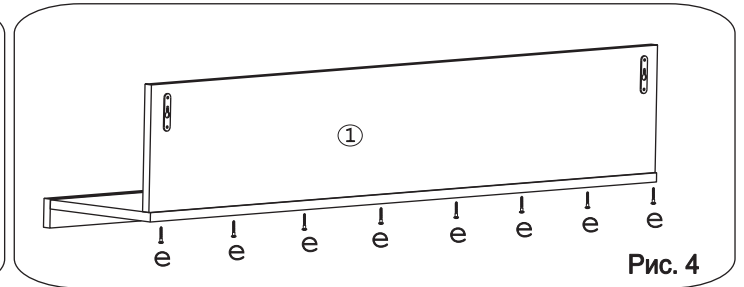

	а		б		в		г		д		е		ж		з		и
Эксцентрик 16	4 шт.	Дюбель 30мм	4 шт.	Заглушка эксцентрика	4 шт.	Загл. к ев. винту	8 шт.	Евровинт 50	4 шт.	Евровинт 70	8 шт.	Шуруп 4x16	4 шт.	Дюбель распорный 6x60	2 шт.	Навес 15x65x1,5	2 шт.
	к		л														
Загл. самокл. D14	4 шт.	Шуруп 4,5x60	2 шт.														

Наименование деталей

- | | |
|--------------------------------|-------|
| 1. Планка 1200x221 | 1 шт. |
| 2. Полка стационарная 1200x251 | 1 шт. |
| 3. Планка МДФ 1200x50 | 1 шт. |

Варианты крепления полки с другими модулями