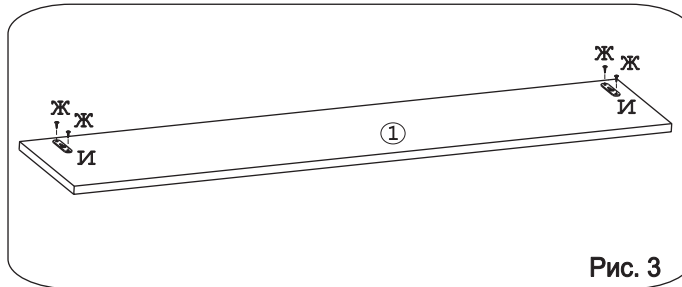

	а		б		в		г		д		е		ж		з		и
Эксцентрик 16	4 шт.	Дюбель 30мм	4 шт.	Заглушка эксцентрика	4 шт.	Загл. к ев. винту	8 шт.	Евровинт 50	4 шт.	Евровинт 70	8 шт.	Шуруп 4x16	4 шт.	Дюбель распорный 6x60	2 шт.	Навес 15x65x1,5	2 шт.
	к		л														
Загл. самокл. D14	4 шт.	Шуруп 4,5x60	2 шт.														

Наименование деталей

- | | |
|--------------------------------|-------|
| 1. Планка 1200x221 | 1 шт. |
| 2. Полка стационарная 1200x251 | 1 шт. |
| 3. Планка МДФ 1200x50 | 1 шт. |

Варианты крепления полки с другими модулями