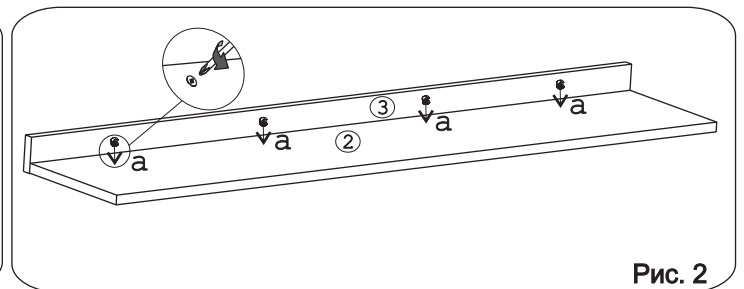

	а		б		в		г		д		е		ж		з		и
Эксцентрик 16	4 шт.	Дюбель 30мм	4 шт.	Заглушка эксцентрика	4 шт.	Загл. к ев. винту	8 шт.	Евровинт 50	4 шт.	Евровинт 70	8 шт.	Шуруп 4x16	4 шт.	Дюбель распорный 6x60	2 шт.	Навес 15x65x1,5	2 шт.
	к		л														
Загл. самокл. D14	4 шт.	Шуруп 4,5x60	2 шт.														

Наименование деталей

- | | |
|--------------------------------|-------|
| 1. Планка 1200x221 | 1 шт. |
| 2. Полка стационарная 1200x251 | 1 шт. |
| 3. Планка МДФ 1200x50 | 1 шт. |

Варианты крепления полки с другими модулями