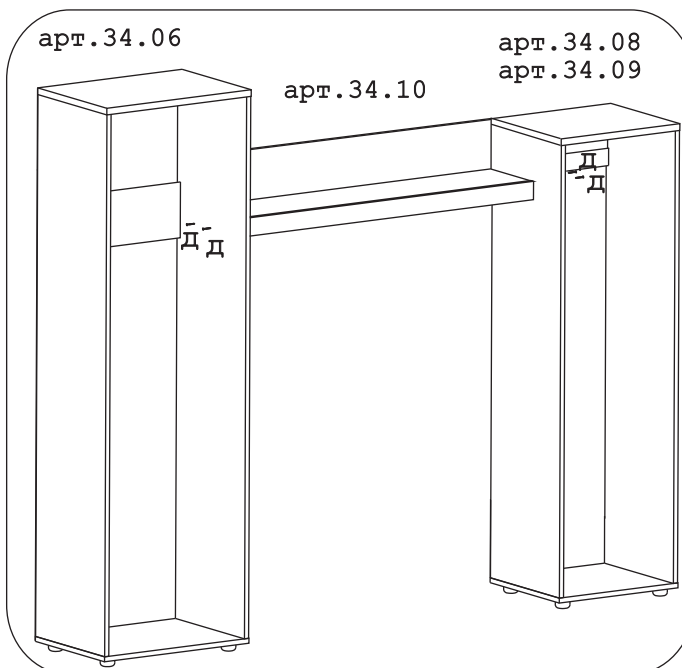

	а		б		в		г		д		е		ж		з		и
Эксцентрик 16	4 шт.	Дюбель 30мм	4 шт.	Заглушка эксцентрика	4 шт.	Загл. к ев. винту	8 шт.	Евровинт 50	4 шт.	Евровинт 70	8 шт.	Шуруп 4x16	4 шт.	Дюбель распорный 6x60	2 шт.	Навес 15x65x1,5	2 шт.
	к		л														
Загл. самокл. D14	4 шт.	Шуруп 4,5x60	2 шт.														

Наименование деталей

- | | |
|--------------------------------|-------|
| 1. Планка 1200x221 | 1 шт. |
| 2. Полка стационарная 1200x251 | 1 шт. |
| 3. Планка МДФ 1200x50 | 1 шт. |

Варианты крепления полки с другими модулями