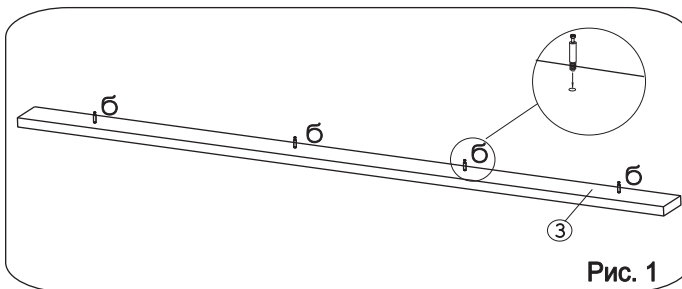

	а		б		в		г		д		е		ж		з		и
Эксцентрик 16	4 шт.	Дюбель 30мм	4 шт.	Заглушка эксцентрика	4 шт.	Загл. к ев. винту	8 шт.	Евровинт 50	4 шт.	Евровинт 70	8 шт.	Шуруп 4x16	4 шт.	Дюбель распорный 6x60	2 шт.	Навес 15x65x1,5	2 шт.
	к		л														
Загл. самокл. D14	4 шт.	Шуруп 4,5x60	2 шт.														

Наименование деталей

- | | |
|--------------------------------|-------|
| 1. Планка 1200x221 | 1 шт. |
| 2. Полка стационарная 1200x251 | 1 шт. |
| 3. Планка МДФ 1200x50 | 1 шт. |

Варианты крепления полки с другими модулями