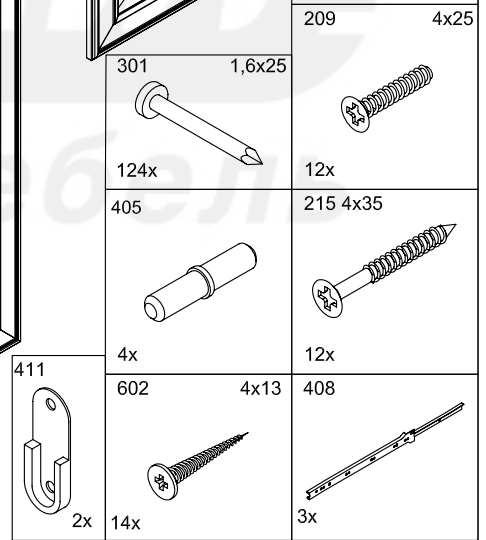

Персей СБ-1983

Persej SB-1983

Обратить внимание при сборке фасада

1	2130	554	16	1
2	2130	554	16	1
3	1600	554	16	1
4	868	554	16	1
5	868	554	16	1
6	554	426	16	1
7	868	554	16	1
8	534	426	16	1
9	868	100	16	1
10	1622	448	3	2
11	896	372	3	1
12	1992	446	20.8	1
13	1395	446	20.8	1
14	196	446	20.8	3
15	369	94	16	3
16	369	94	16	3
17	500	115	16	6
18	379	500	3	3
19	868	80	16	1