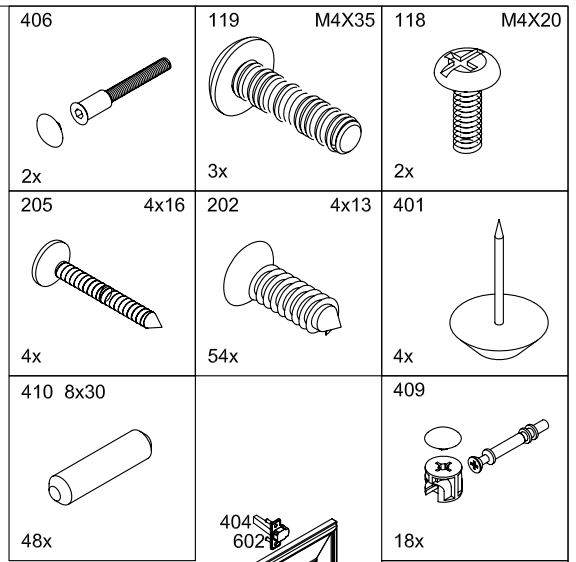

Персей СБ-1983

Persej SB-1983

Обратить внимание при сборке фасада

1	2130	554	16	1
2	2130	554	16	1
3	1600	554	16	1
4	868	554	16	1
5	868	554	16	1
6	554	426	16	1
7	868	554	16	1
8	534	426	16	1
9	868	100	16	1
10	1622	448	3	2
11	896	372	3	1
12	1992	446	20.8	1
13	1395	446	20.8	1
14	196	446	20.8	3
15	369	94	16	3
16	369	94	16	3
17	500	115	16	6
18	379	500	3	3
19	868	80	16	1