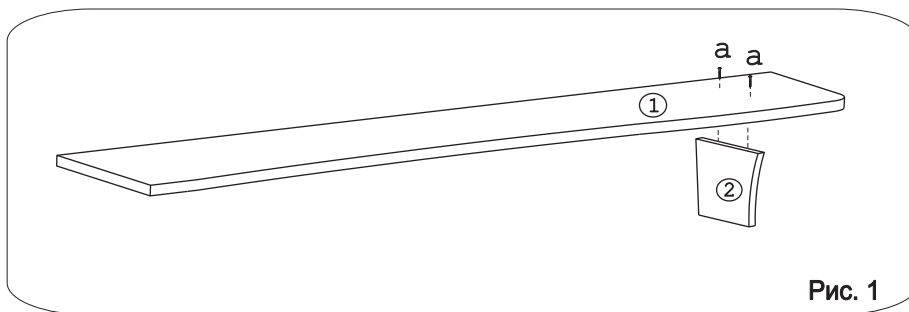

	а		б
Евровинт 50	6 шт.	Загл. к ев. винту	6 шт.

**Наименование деталей**

- 1. Полка стационарная 1800x320 1 шт.
- 2. Боковина 224x158 1 шт.

**Варианты крепления полки с другими модулями**