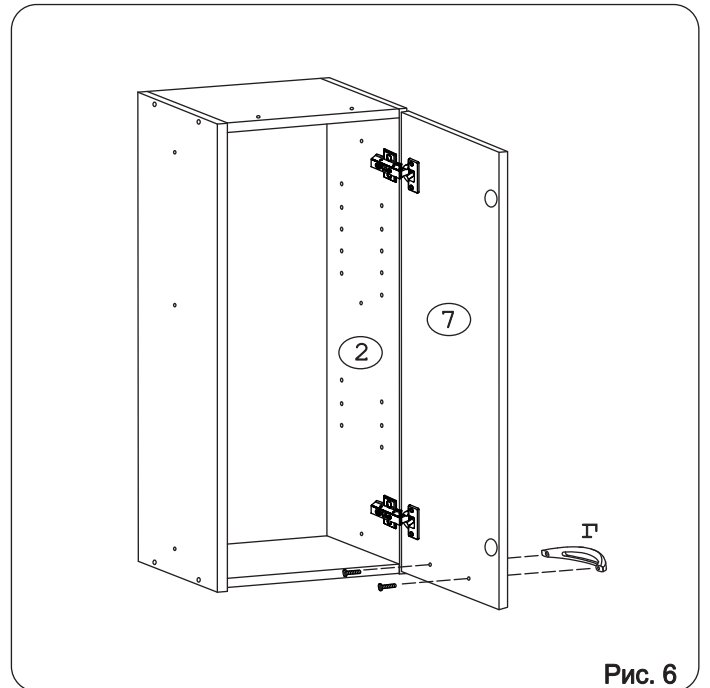

Наименование деталей

1.	Боковина левая	805x294	1 шт.
2.	Боковина правая	805x294	1 шт.
3.	Полка стац. верхняя	268x293	1 шт.
4.	Полка стац. нижняя	268x293	1 шт.
5.	Полка вкладная	266x276	2 шт.
6.	Стенка ДВПО	800x296	1 шт.
7.	Дверь унив. МДФ	800x297	1 шт.
8.	Карниз МДФ	301x85	1 шт.

Рис. 3

Рис. 4

Рис. 5

Рис. 6

Рис. 7

Рис. 8