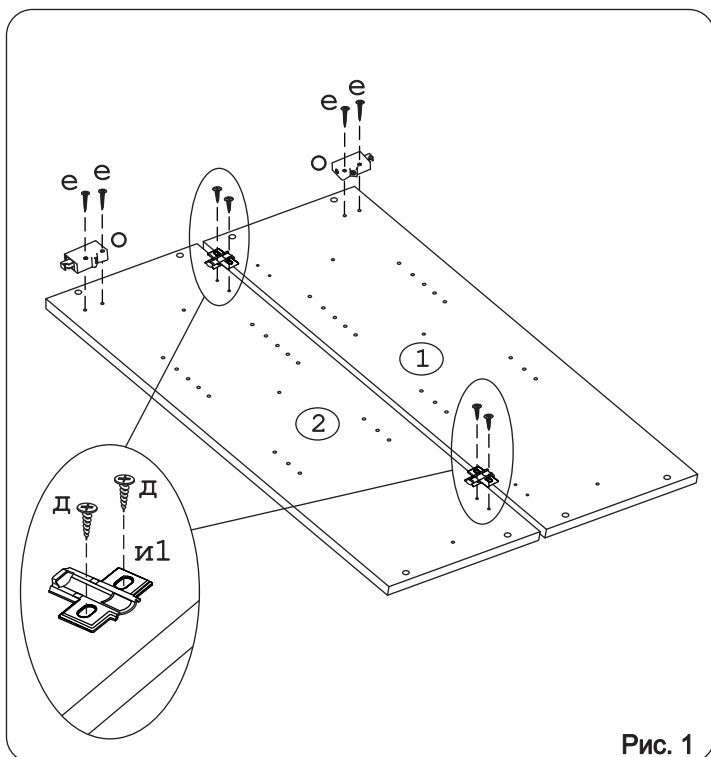

а		б		в		г		д		е		ж	
Крепеж полоса	2 шт.	Шуруп 4x19 п/сфера	2 шт.	Евровинт 50	8 шт.	Ручка Р405	1 шт.	Шуруп 4x16	8 шт.	Шуруп 4x30	4 шт.	Шуруп 3x12 п/сфера	16 шт.
з		и		к		л		м		н		о	
Демпфер	1 шт.	Петля наклад. с доводчиком и с заглушкой	2 шт.	Заглушка к ев. винту	8 шт.	Заглушка 6	6 шт.	П/д "Дупло"	8 шт.	Стяжка 30 мм	3 компл.	Навес регулируем.	2 шт.
п													
Для отверстий под петли в фасаде МДФ													
Заглушка 35 бел.	2 шт.												

Наименование деталей

1.	Боковина левая	805x294	1 шт.
2.	Боковина правая	805x294	1 шт.
3.	Полка стац. верхняя	268x293	1 шт.
4.	Полка стац. нижняя	268x293	1 шт.
5.	Полка вкладная	266x276	2 шт.
6.	Стенка ДВПО	800x296	1 шт.
7.	Дверь унив. МДФ	800x297	1 шт.
8.	Карниз МДФ	301x85	1 шт.