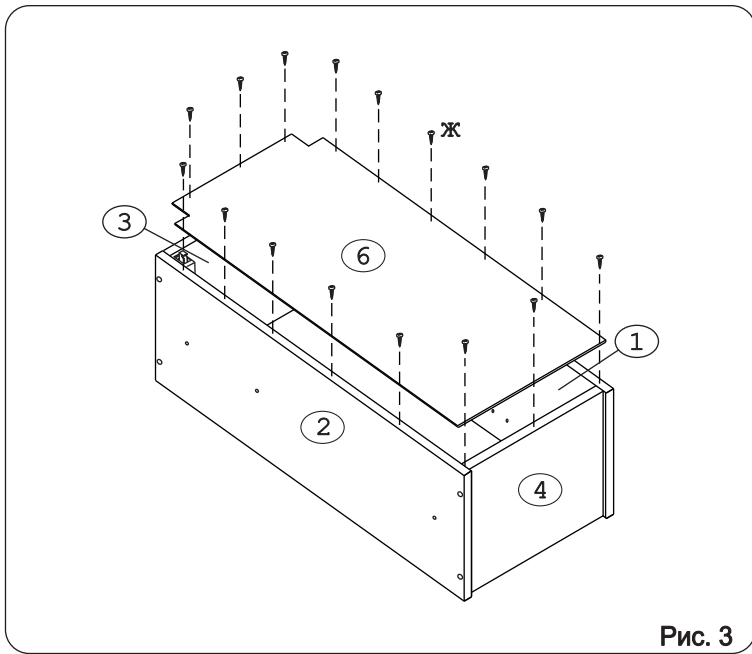

Наименование деталей

1.	Боковина левая	805x294	1 шт.
2.	Боковина правая	805x294	1 шт.
3.	Полка стац. верхняя	268x293	1 шт.
4.	Полка стац. нижняя	268x293	1 шт.
5.	Полка вкладная	266x276	2 шт.
6.	Стенка ДВПО	800x296	1 шт.
7.	Дверь унив. МДФ	800x297	1 шт.
8.	Карниз МДФ	301x85	1 шт.