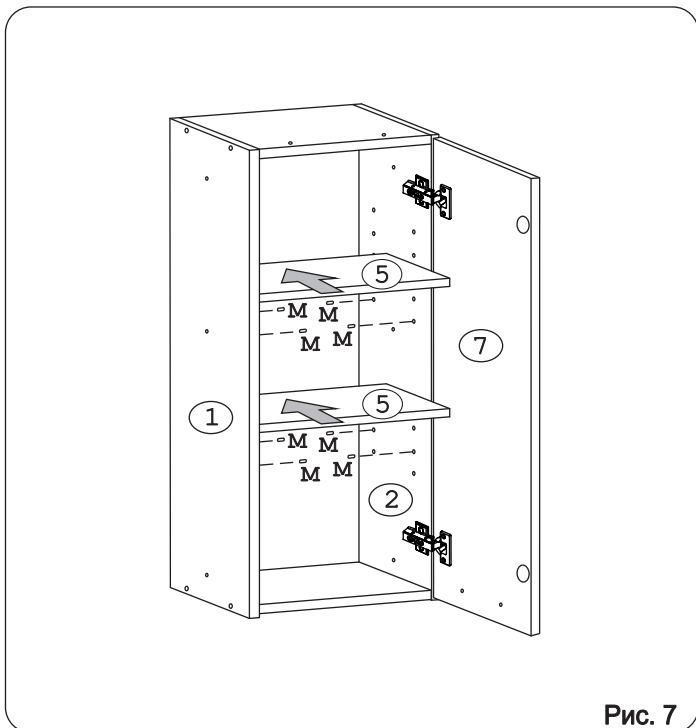

Наименование деталей

1.	Боковина левая	805x294	1 шт.
2.	Боковина правая	805x294	1 шт.
3.	Полка стац. верхняя	268x293	1 шт.
4.	Полка стац. нижняя	268x293	1 шт.
5.	Полка вкладная	266x276	2 шт.
6.	Стенка ДВПО	800x296	1 шт.
7.	Дверь унив. МДФ	800x297	1 шт.
8.	Карниз МДФ	301x85	1 шт.

Рис. 3

Рис. 4

Рис. 5

Рис. 6

Рис. 7

Рис. 8