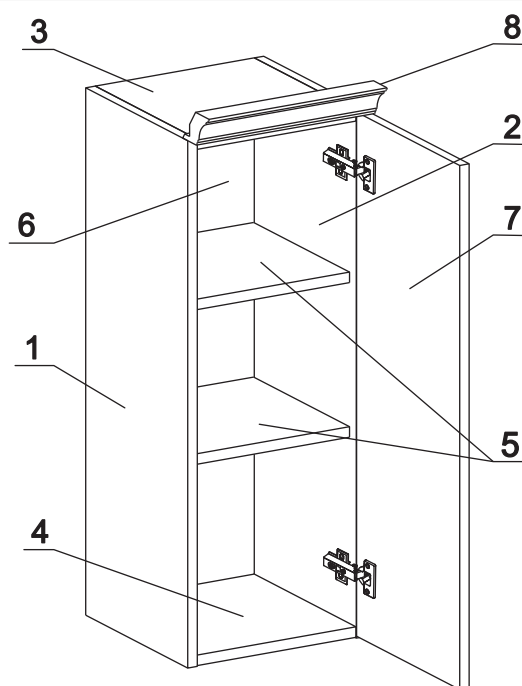

а		б		в		г		д		е		ж	
Крепеж полоса	2 шт.	Шуруп 4x19 п/сфера	2 шт.	Евровинт 50	8 шт.	Ручка Р405	1 шт.	Шуруп 4x16	8 шт.	Шуруп 4x30	4 шт.	Шуруп 3x12 п/сфера	16 шт.
з		и		к		л		м		н		о	
Демпфер	1 шт.	Петля наклад. с доводчиком и с заглушкой	2 шт.	Заглушка к ев. винту	8 шт.	Заглушка 6	6 шт.	П/д "Дупло"	8 шт.	Стяжка 30 мм	3 компл.	Навес регулируем.	2 шт.
п													
Для отверстий под петли в фасаде МДФ													
Заглушка 35 бел.	2 шт.												

Наименование деталей

1.	Боковина левая	805x294	1 шт.
2.	Боковина правая	805x294	1 шт.
3.	Полка стац. верхняя	268x293	1 шт.
4.	Полка стац. нижняя	268x293	1 шт.
5.	Полка вкладная	266x276	2 шт.
6.	Стенка ДВПО	800x296	1 шт.
7.	Дверь унив. МДФ	800x297	1 шт.
8.	Карниз МДФ	301x85	1 шт.