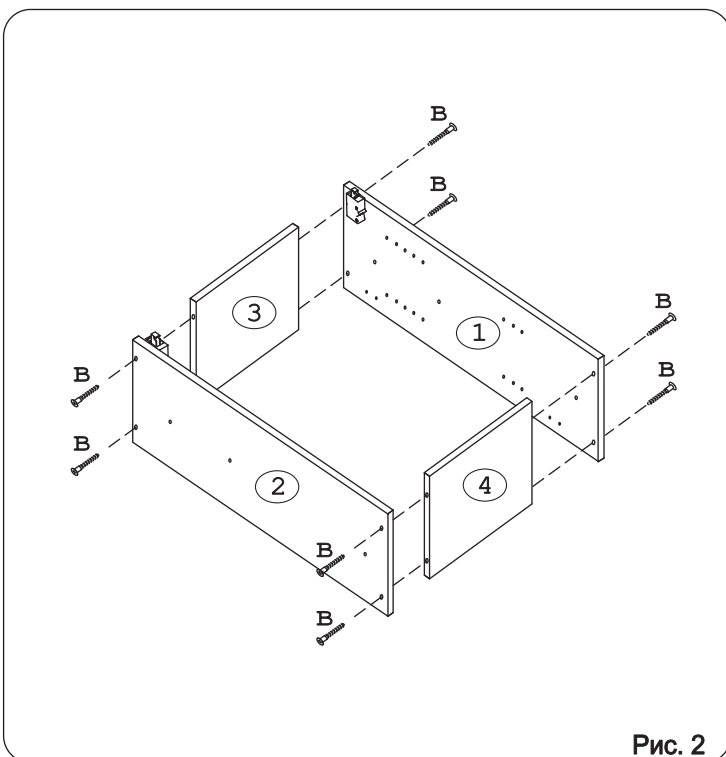

а		б		в		г		д		е		ж	
Крепеж полоса	2 шт.	Шуруп 4x19 п/сфера	2 шт.	Евровинт 50	8 шт.	Ручка Р405	1 шт.	Шуруп 4x16	8 шт.	Шуруп 4x30	4 шт.	Шуруп 3x12 п/сфера	16 шт.
з		и		к		л		м		н		о	
Демпфер	1 шт.	Петля наклад. с доводчиком и с заглушкой	2 шт.	Заглушка к ев. винту	8 шт.	Заглушка 6	6 шт.	П/д "Дупло"	8 шт.	Стяжка 30 мм	3 компл.	Навес регулируем.	2 шт.
п													
Для отверстий под петли в фасаде МДФ													
Заглушка 35 бел.	2 шт.												

Наименование деталей

1.	Боковина левая	805x294	1 шт.
2.	Боковина правая	805x294	1 шт.
3.	Полка стац. верхняя	268x293	1 шт.
4.	Полка стац. нижняя	268x293	1 шт.
5.	Полка вкладная	266x276	2 шт.
6.	Стенка ДВПО	800x296	1 шт.
7.	Дверь унив. МДФ	800x297	1 шт.
8.	Карниз МДФ	301x85	1 шт.