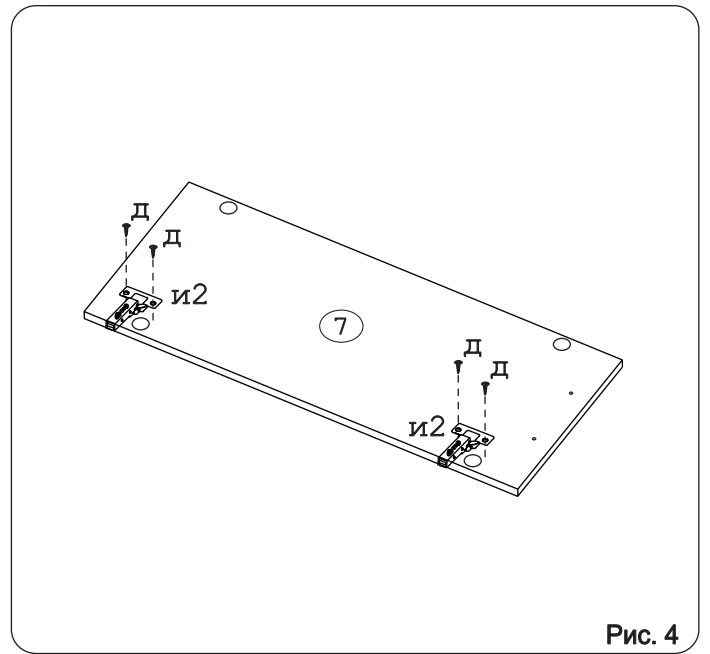

Наименование деталей

1.	Боковина левая	805x294	1 шт.
2.	Боковина правая	805x294	1 шт.
3.	Полка стац. верхняя	268x293	1 шт.
4.	Полка стац. нижняя	268x293	1 шт.
5.	Полка вкладная	266x276	2 шт.
6.	Стенка ДВПО	800x296	1 шт.
7.	Дверь унив. МДФ	800x297	1 шт.
8.	Карниз МДФ	301x85	1 шт.

Рис. 3

Рис. 4

Рис. 5

Рис. 6

Рис. 7

Рис. 8