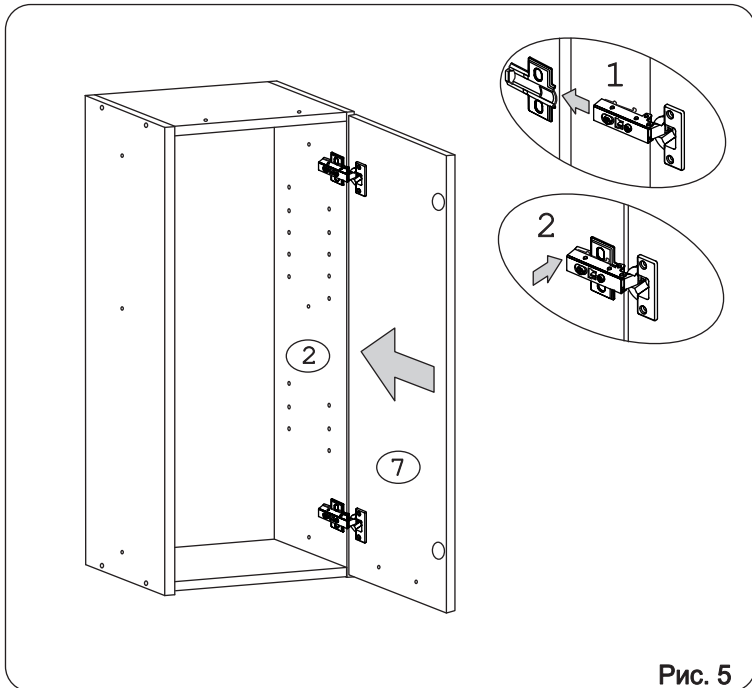

Наименование деталей

1.	Боковина левая	805x294	1 шт.
2.	Боковина правая	805x294	1 шт.
3.	Полка стац. верхняя	268x293	1 шт.
4.	Полка стац. нижняя	268x293	1 шт.
5.	Полка вкладная	266x276	2 шт.
6.	Стенка ДВПО	800x296	1 шт.
7.	Дверь унив. МДФ	800x297	1 шт.
8.	Карниз МДФ	301x85	1 шт.

Рис. 3

Рис. 4

Рис. 5

Рис. 6

Рис. 7

Рис. 8