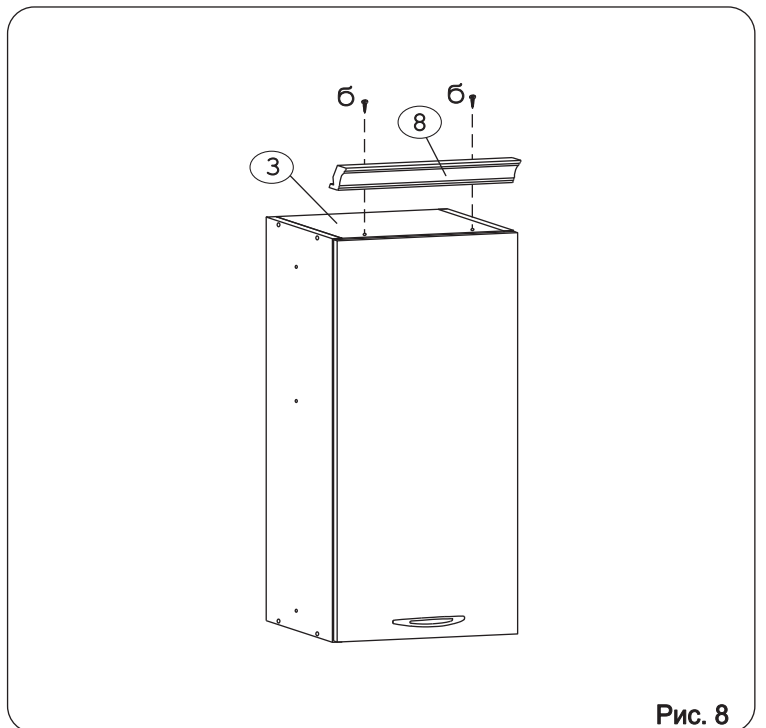

Наименование деталей

1.	Боковина левая	805x294	1 шт.
2.	Боковина правая	805x294	1 шт.
3.	Полка стац. верхняя	268x293	1 шт.
4.	Полка стац. нижняя	268x293	1 шт.
5.	Полка вкладная	266x276	2 шт.
6.	Стенка ДВПО	800x296	1 шт.
7.	Дверь унив. МДФ	800x297	1 шт.
8.	Карниз МДФ	301x85	1 шт.

Рис. 3

Рис. 4

Рис. 5

Рис. 6

Рис. 7

Рис. 8