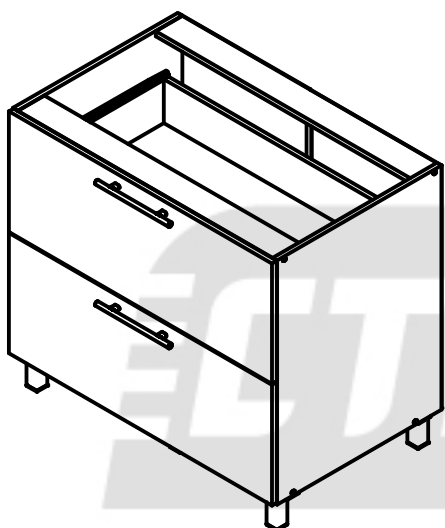

Стол АСЯ-90

Кухонная система "АННА"

АСЯ-90+Н-90

Поз.	Арт.	Наименование	Рис.	Кол.
6	410	Шкант Ф8		8
8	301	Гвоздь 1,6x25 ГОСТ 4028		30
9	209	Шуруп 4x25 ГОСТ 1144		4
10	202	Шуруп 4x13 ГОСТ 1145		52
11	205	Шуруп 4x16 ГОСТ 1145		24
12	203	Шуруп 4x35 ГОСТ 1145		4
13		Металлбокс МВ150		2
14	406	Евровинт Ф7-50		8
15	425	Опора Н=100 40.4954		6
16	402	Ручка (L= 160 мм.)		2
17		Стыковочный элемент		1

Внимание! Установка опоры!

Поз.	L	B	S	Кол.
1	720	560	16	1
2	720	560	16	1
3	867	560	16	1
4	867	90	16	2
5	715	446	3,2	2
7.2	836	129	16	2
7.3	836	496	16	2