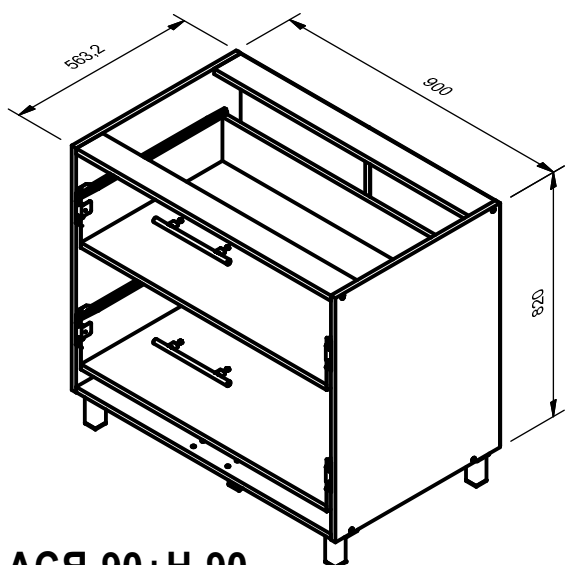

Стол АСЯ-90

Кухонная система "АННА"

АСЯ-90+Н-90

Поз.	Арт.	Наименование	Рис.	Кол.
6	410	Шкант Ф8		8
8	301	Гвоздь 1,6x25 ГОСТ 4028		30
9	209	Шуруп 4x25 ГОСТ 1144		4
10	202	Шуруп 4x13 ГОСТ 1145		52
11	205	Шуруп 4x16 ГОСТ 1145		24
12	203	Шуруп 4x35 ГОСТ 1145		4
13		Металлбокс МВ150		2
14	406	Евровинт Ф7-50		8
15	425	Опора Н=100 40.4954		6
16	402	Ручка (L= 160 мм.)		2
17		Стыковочный элемент		1

Внимание! Установка опоры!

Поз.	L	B	S	Кол.
1	720	560	16	1
2	720	560	16	1
3	867	560	16	1
4	867	90	16	2
5	715	446	3,2	2
7.2	836	129	16	2
7.3	836	496	16	2