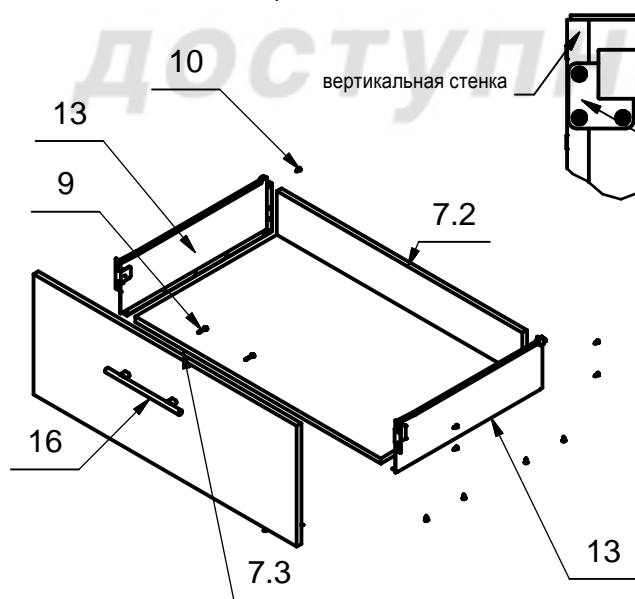

Стол АСЯ-90

Кухонная система "АННА"

АСЯ-90+Н-90

Поз.	Арт.	Наименование	Рис.	Кол.
6	410	Шкант Ф8		8
8	301	Гвоздь 1,6x25 ГОСТ 4028		30
9	209	Шуруп 4x25 ГОСТ 1144		4
10	202	Шуруп 4x13 ГОСТ 1145		52
11	205	Шуруп 4x16 ГОСТ 1145		24
12	203	Шуруп 4x35 ГОСТ 1145		4
13		Металлбокс МВ150		2
14	406	Евровинт Ф7-50		8
15	425	Опора Н=100 40.4954		6
16	402	Ручка (L= 160 мм.)		2
17		Стыковочный элемент		1

Внимание! Установка опоры!

Поз.	L	B	S	Кол.
1	720	560	16	1
2	720	560	16	1
3	867	560	16	1
4	867	90	16	2
5	715	446	3,2	2
7.2	836	129	16	2
7.3	836	496	16	2