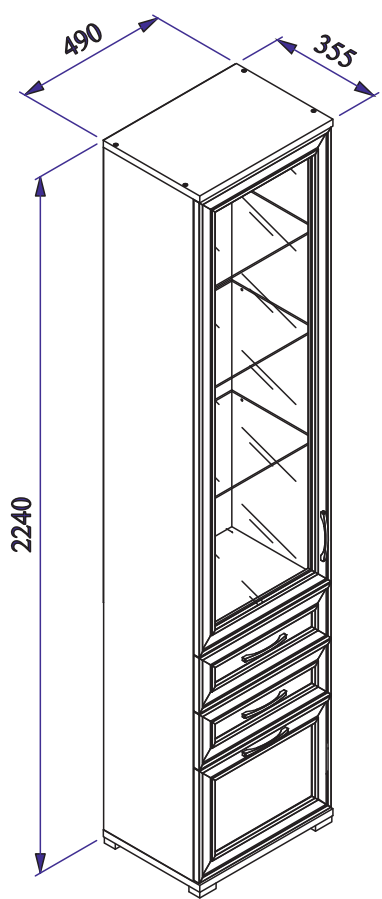

Флоренция СБ-2398 Витрина с ящиками

203	4x35		8				
202	4x13		24				
209	4x25		8				
301	1.6x25		66				
425			4				
123			4				
119	M4x35		4				
623	4x25		8				
406	Ø7x50		8				
410	Ø8x30		28				
451	Bz27 300mm		2				
404	НАКЛ. 110° Ø35		5				
402			4				
602	4x13		10				
488			12				
461			8				
539			1				
603	4x16		1				
561-1			4				
561-2			4	735		3	
561-3			4	218	3x18		3

№	L	B	S	Quantity
01	490	355	22	2
02	454	310	16	3
03	2176	330	16	1
04	2176	330	16	1
05	456	330	16	1
06	484	178	21	2
07	356	484	21	1
08	1448	484	21	1
09	1474	484	3	1
10	742	484	3	1

0 10 20 30 40 50 60 70 80 90 100 110 120 130 140 150 160 170 180 190