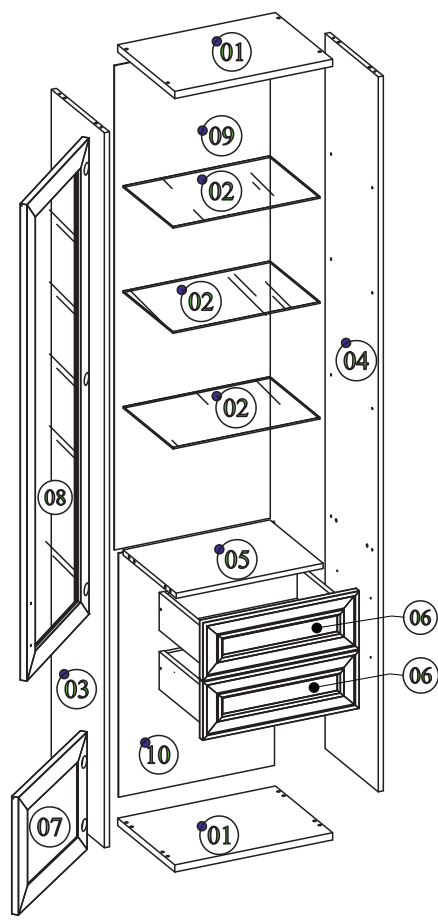

Флоренция СБ-2398 Витрина с ящиками

203	4x35		8				
202	4x13		24				
209	4x25		8				
301	1.6x25		66				
425			4				
123			4				
119	M4x35		4				
623	4x25		8				
406	Ø7x50		8				
410	Ø8x30		28				
451	Bz27 300mm		2				
404	НАКЛ. 110° Ø35		5				
402			4				
602	4x13		10				
488			12				
461			8				
539			1				
603	4x16		1				
561-1			4				
561-2			4	735		3	
561-3			4	218	3x18		3

№	L	B	S	Quantity
01	490	355	22	2
02	454	310	16	3
03	2176	330	16	1
04	2176	330	16	1
05	456	330	16	1
06	484	178	21	2
07	356	484	21	1
08	1448	484	21	1
09	1474	484	3	1
10	742	484	3	1

0 10 20 30 40 50 60 70 80 90 100 110 120 130 140 150 160 170 180 190