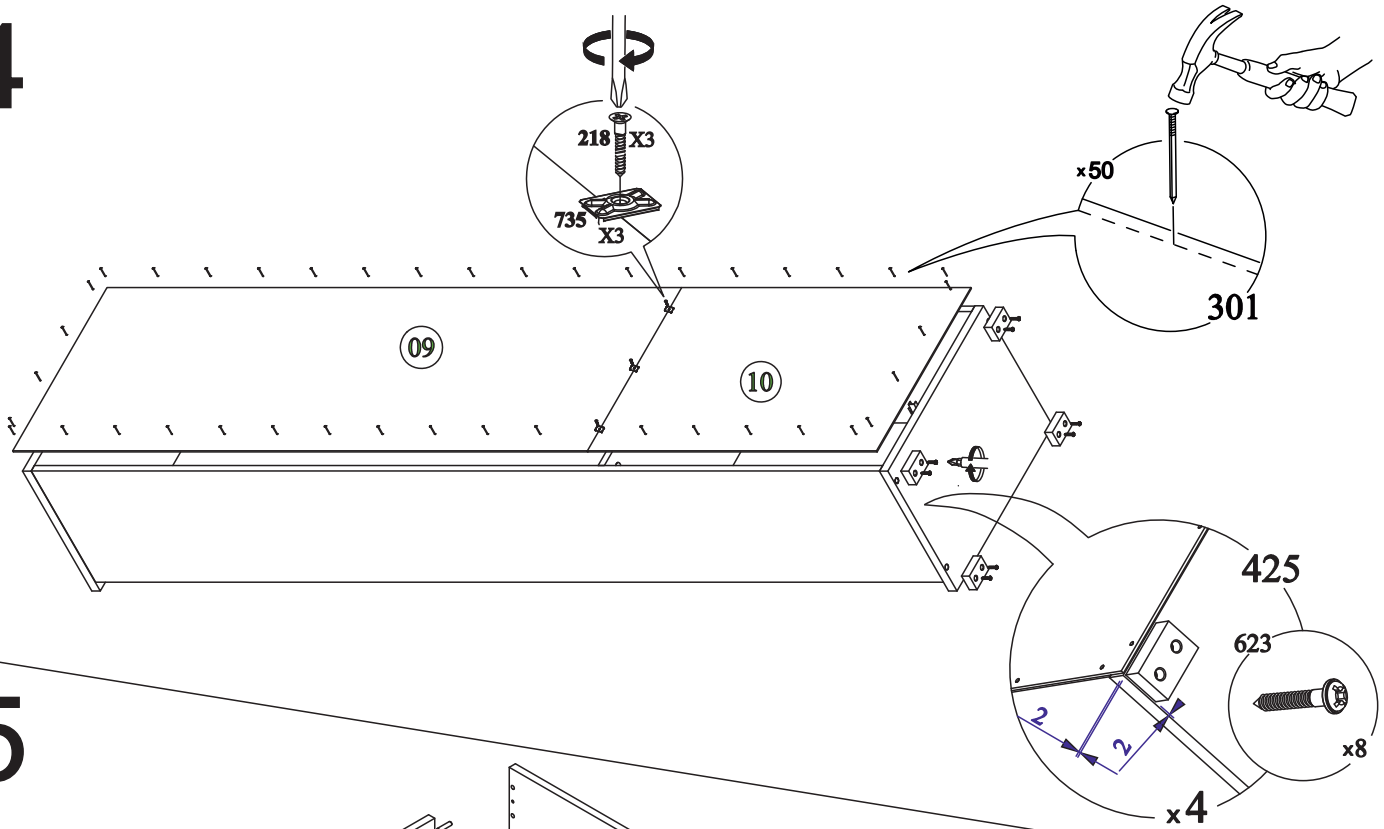

Флоренция СБ-2398 Витрина с ящиками

203	4x35		8				
202	4x13		24				
209	4x25		8				
301	1.6x25		66				
425			4				
123			4				
119	M4x35		4				
623	4x25		8				
406	Ø7x50		8				
410	Ø8x30		28				
451	Bz27 300mm		2				
404	НАКЛ. 110° Ø35		5				
402			4				
602	4x13		10				
488			12				
461			8				
539			1				
603	4x16		1				
561-1			4				
561-2			4	735		3	
561-3			4	218	3x18		3

№	L	B	S	Quantity
01	490	355	22	2
02	454	310	16	3
03	2176	330	16	1
04	2176	330	16	1
05	456	330	16	1
06	484	178	21	2
07	356	484	21	1
08	1448	484	21	1
09	1474	484	3	1
10	742	484	3	1

0 10 20 30 40 50 60 70 80 90 100 110 120 130 140 150 160 170 180 190

4

5

6

7