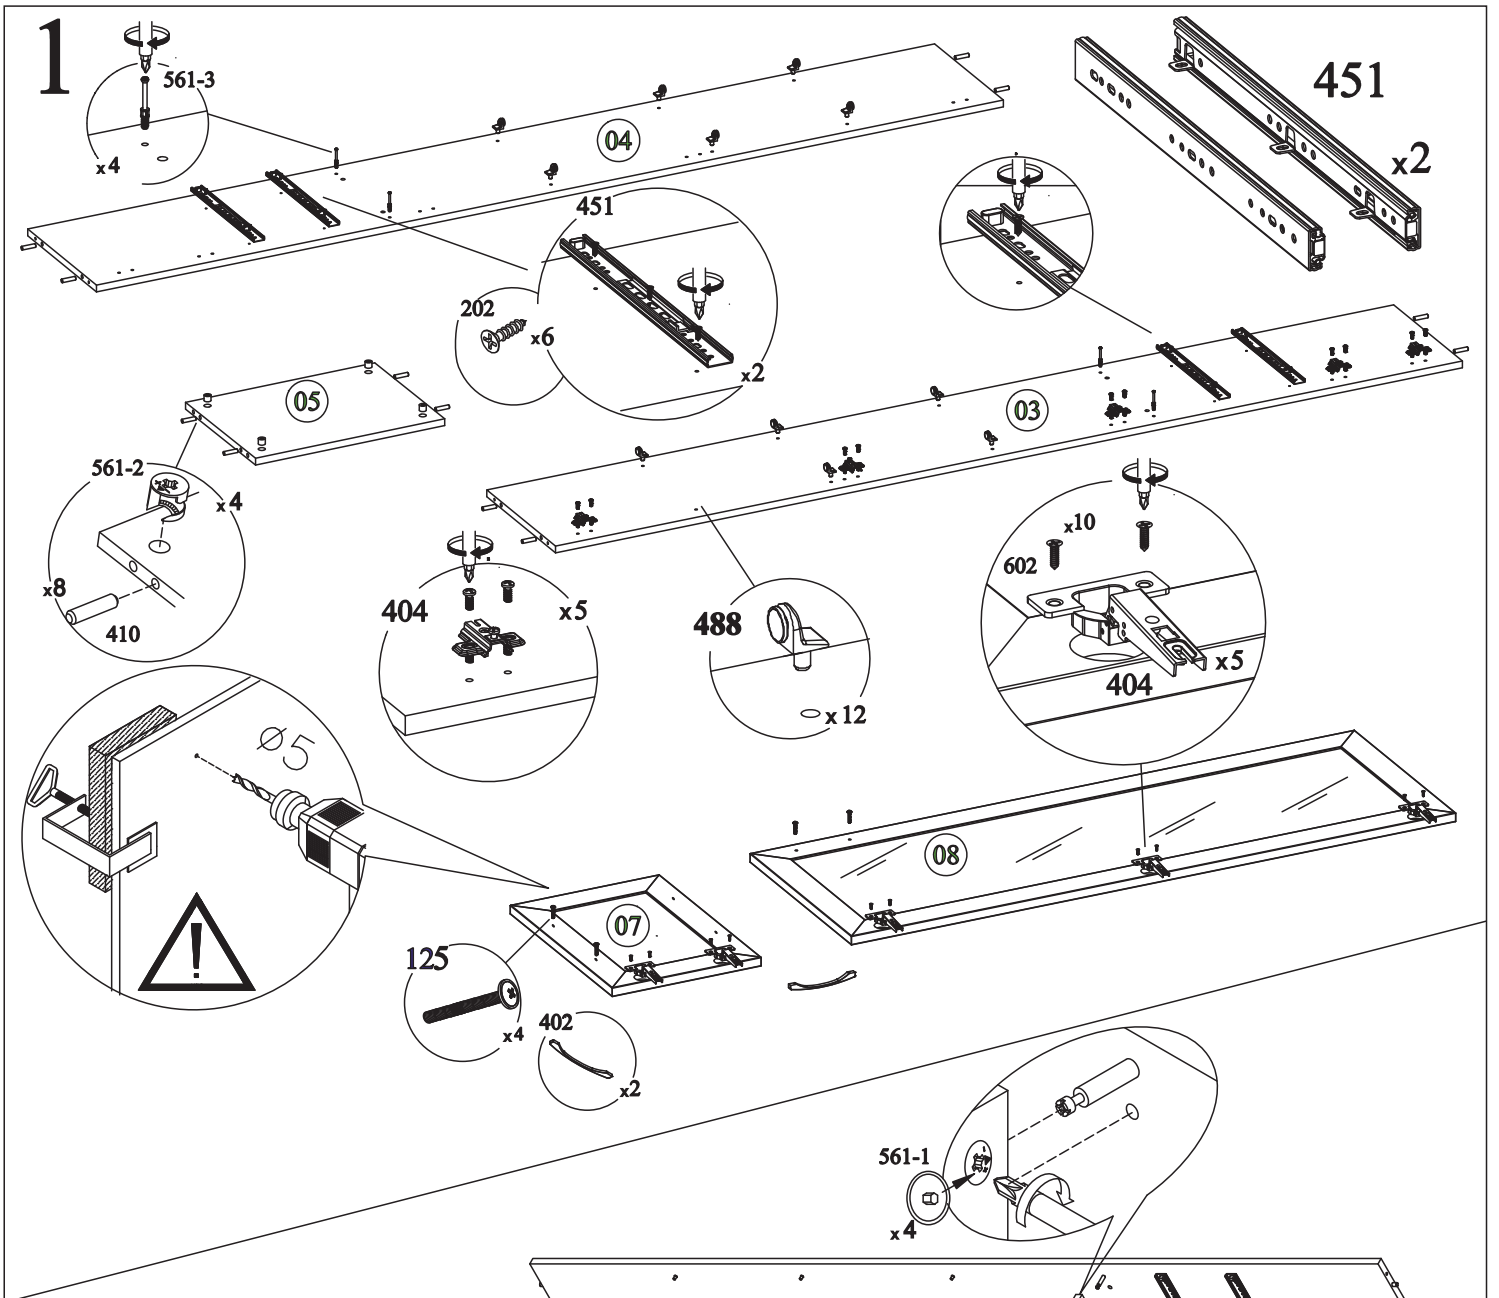

Флоренция СБ-2398 Витрина с ящиками

203	4x35		8				
202	4x13		24				
209	4x25		8				
301	1.6x25		66				
425			4				
123			4				
119	M4x35		4				
623	4x25		8				
406	Ø7x50		8				
410	Ø8x30		28				
451	Bz27 300mm		2				
404	НАКЛ. 110° Ø35		5				
402			4				
602	4x13		10				
488			12				
461			8				
539			1				
603	4x16		1				
561-1			4				
561-2			4	735		3	
561-3			4	218	3x18		3

№	L	B	S	Quantity
01	490	355	22	2
02	454	310	16	3
03	2176	330	16	1
04	2176	330	16	1
05	456	330	16	1
06	484	178	21	2
07	356	484	21	1
08	1448	484	21	1
09	1474	484	3	1
10	742	484	3	1

0 10 20 30 40 50 60 70 80 90 100 110 120 130 140 150 160 170 180 190

4

5

6

7