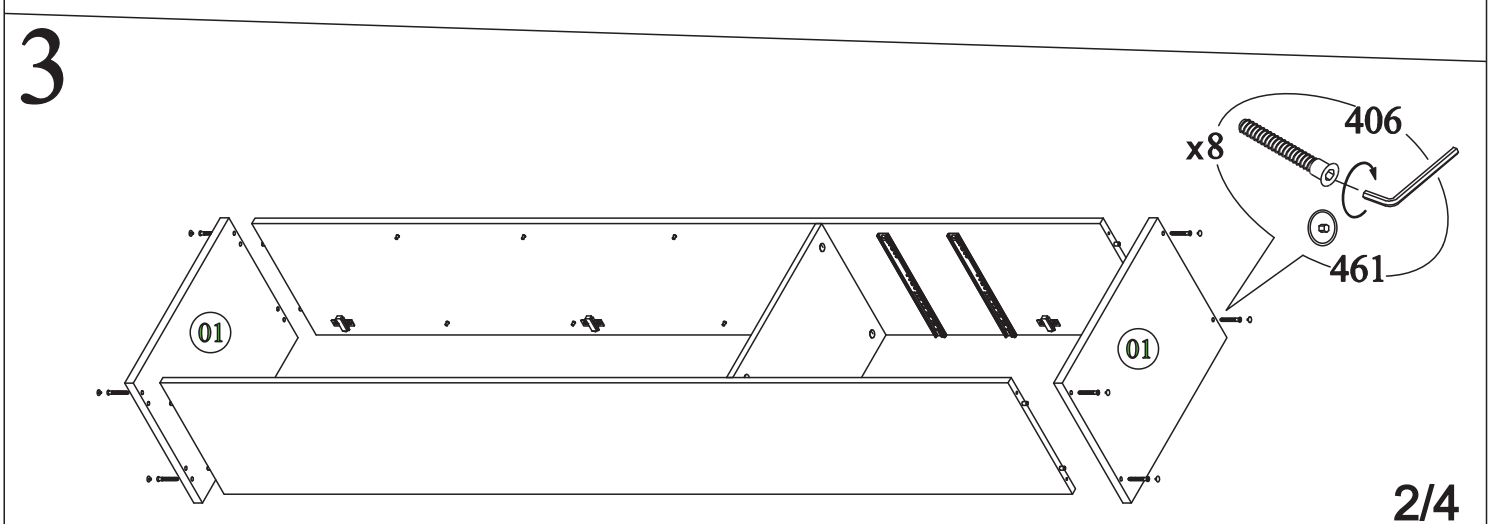

Флоренция СБ-2398 Витрина с ящиками

203	4x35		8				
202	4x13		24				
209	4x25		8				
301	1.6x25		66				
425			4				
123			4				
119	M4x35		4				
623	4x25		8				
406	Ø7x50		8				
410	Ø8x30		28				
451	Bz27 300mm		2				
404	НАКЛ. 110° Ø35		5				
402			4				
602	4x13		10				
488			12				
461			8				
539			1				
603	4x16		1				
561-1			4				
561-2			4	735		3	
561-3			4	218	3x18		3

№	L	B	S	Quantity
01	490	355	22	2
02	454	310	16	3
03	2176	330	16	1
04	2176	330	16	1
05	456	330	16	1
06	484	178	21	2
07	356	484	21	1
08	1448	484	21	1
09	1474	484	3	1
10	742	484	3	1

0 10 20 30 40 50 60 70 80 90 100 110 120 130 140 150 160 170 180 190