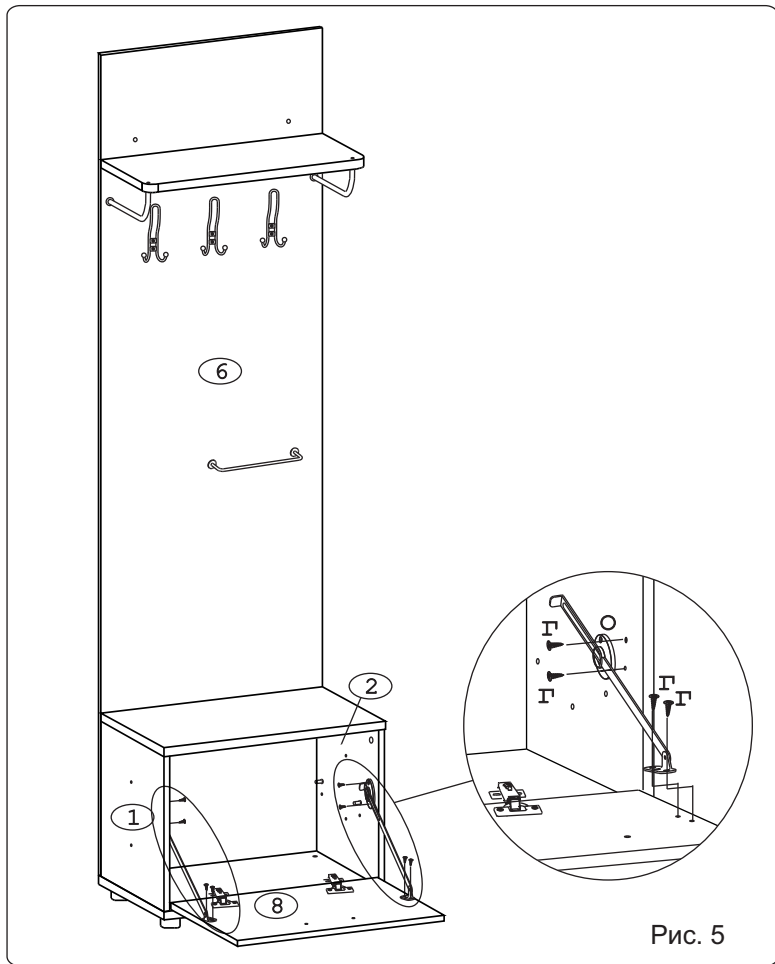

Эксцентрик 16 4 шт.	Дюбель 30мм 4 шт.	Евровинт 50 13 шт.	Шуруп 4x16 26 шт.	П/д "Дупло" 4 шт.	Шайба 12x4 пл 2 шт.	Стяжка 30мм 2 компл.	Гайка Эриксона 6 шестигр. 2 шт.	Петля внутренняя с заглушкой 2 шт.
Заглушка 10 6 шт.	Заглушка 6 4 шт.	Заглушка эксцентрика 4 шт.	Крючок 13.154-06 3 шт.	Кронштейн раскладной Тайтус L274 2 шт.	Фланец D10 4 шт.	Ручка P297 1 шт.	Опора меб. регулир. 4 шт.	Винт M6x35 шест. 4 шт.
Ключ-шестигранник 1 шт.	Пластина Д7.5 (44x20) 2 шт.	Шуруп 4.5x60 2 шт.	Дюбель распорный 6x60 2 шт.	Держатель Ø10мм 2 шт.	Держатель Ø6мм 1 шт.			

Наименование деталей

- | | | |
|--------------------------|----------|-------|
| 1. Боковина тумбы левая | 394x362 | 1 шт. |
| 2. Боковина тумбы правая | 394x362 | 1 шт. |
| 3. Основание | 600x380 | 1 шт. |
| 4. Крышка тумбы | 600x364 | 1 шт. |
| 5. Полка вкладная | 564x278 | 1 шт. |
| 6. Лицевая панель | 2088x600 | 1 шт. |
| 7. Полка стационарная | 598x266 | 1 шт. |
| 8. Дверь МДФ ДР | 560x388 | 1 шт. |