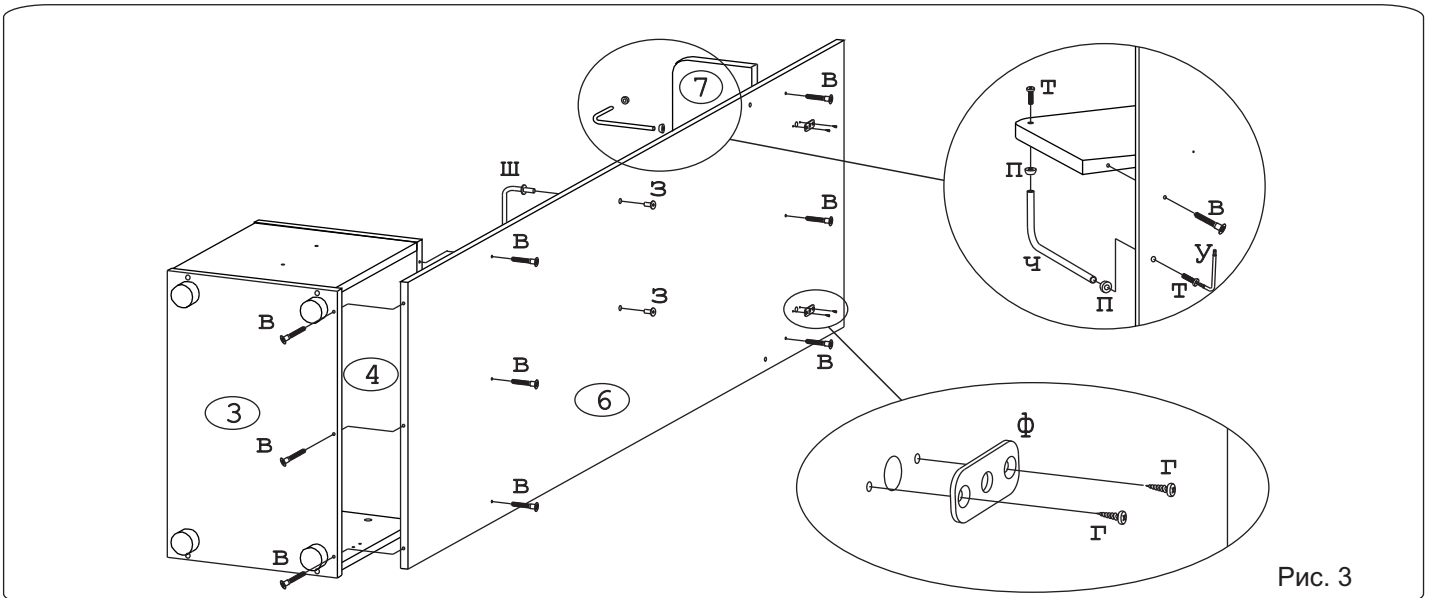

Эксцентрик 16 4 шт.	Дюбель 30мм 4 шт.	Евровинт 50 13 шт.	Шуруп 4x16 26 шт.	П/д "Дупло" 4 шт.	Шайба 12x4 пл 2 шт.	Стяжка 30мм 2 компл.	Гайка Эриксона 6 шестигр. 2 шт.	Петля внутренняя с заглушкой 2 шт.
Заглушка 10 6 шт.	Заглушка 6 4 шт.	Заглушка эксцентрика 4 шт.	Крючок 13.154-06 3 шт.	Кронштейн раскладной Тайтус L274 2 шт.	Фланец D10 4 шт.	Ручка P297 1 шт.	Опора меб. регулир. 4 шт.	Винт M6x35 шест. 4 шт.
Ключ-шестигранник 1 шт.	Пластина Д7.5 (44x20) 2 шт.	Шуруп 4.5x60 2 шт.	Дюбель распорный 6x60 2 шт.	Держатель Ø10мм 2 шт.	Держатель Ø6мм 1 шт.			

Наименование деталей

- | | | |
|--------------------------|----------|-------|
| 1. Боковина тумбы левая | 394x362 | 1 шт. |
| 2. Боковина тумбы правая | 394x362 | 1 шт. |
| 3. Основание | 600x380 | 1 шт. |
| 4. Крышка тумбы | 600x364 | 1 шт. |
| 5. Полка вкладная | 564x278 | 1 шт. |
| 6. Лицевая панель | 2088x600 | 1 шт. |
| 7. Полка стационарная | 598x266 | 1 шт. |
| 8. Дверь МДФ ДР | 560x388 | 1 шт. |