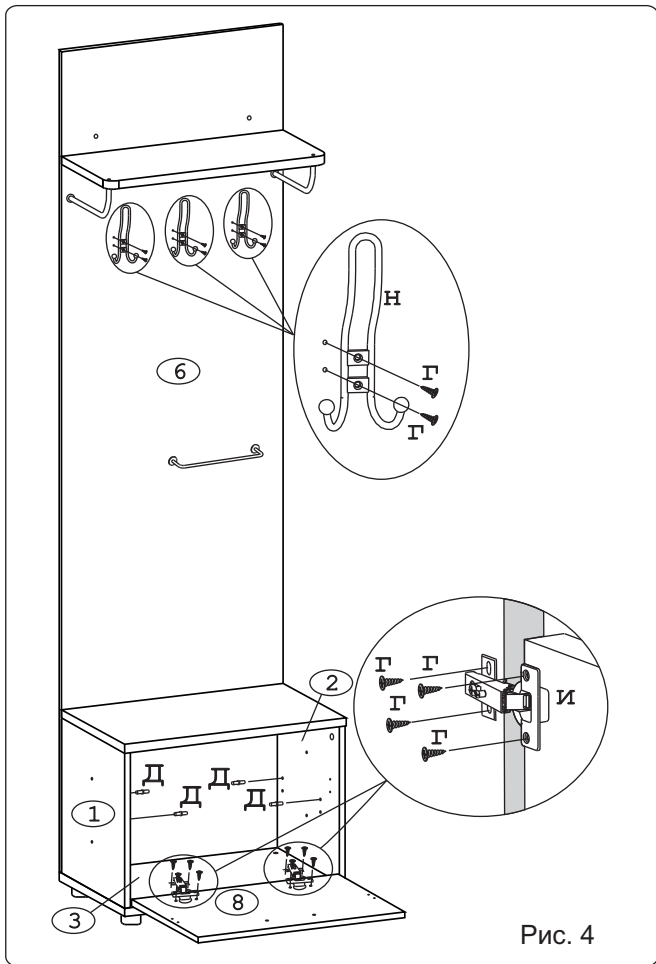

Эксцентрик 16 4 шт.	Дюбель 30мм 4 шт.	Евровинт 50 13 шт.	Шуруп 4x16 26 шт.	П/д "Дупло" 4 шт.	Шайба 12x4 пл 2 шт.	Стяжка 30мм 2 компл.	Гайка Эриксона 6 шестигр. 2 шт.	Петля внутренняя с заглушкой 2 шт.
Заглушка 10 6 шт.	Заглушка 6 4 шт.	Заглушка эксцентрика 4 шт.	Крючок 13.154-06 3 шт.	Кронштейн раскладной Тайтус L274 2 шт.	Фланец D10 4 шт.	Ручка P297 1 шт.	Опора меб. регулир. 4 шт.	Винт M6x35 шест. 4 шт.
Ключ-шестигранник 1 шт.	Пластина Д7.5 (44x20) 2 шт.	Шуруп 4.5x60 2 шт.	Дюбель распорный 6x60 2 шт.	Держатель Ø10мм 2 шт.	Держатель Ø6мм 1 шт.			

Наименование деталей

- | | | |
|--------------------------|----------|-------|
| 1. Боковина тумбы левая | 394x362 | 1 шт. |
| 2. Боковина тумбы правая | 394x362 | 1 шт. |
| 3. Основание | 600x380 | 1 шт. |
| 4. Крышка тумбы | 600x364 | 1 шт. |
| 5. Полка вкладная | 564x278 | 1 шт. |
| 6. Лицевая панель | 2088x600 | 1 шт. |
| 7. Полка стационарная | 598x266 | 1 шт. |
| 8. Дверь МДФ ДР | 560x388 | 1 шт. |