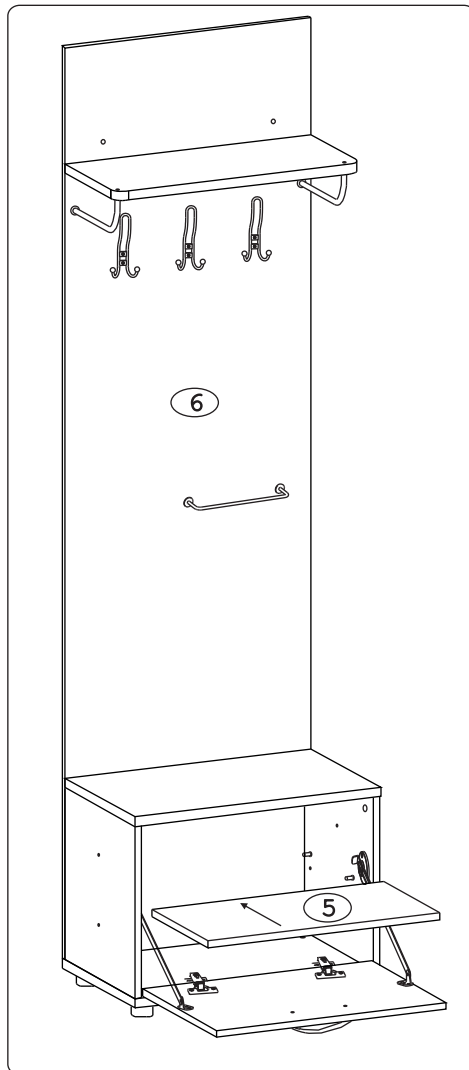

Эксцентрик 16 4 шт.	Дюбель 30мм 4 шт.	Евровинт 50 13 шт.	Шуруп 4x16 26 шт.	П/д "Дупло" 4 шт.	Шайба 12x4 пл 2 шт.	Стяжка 30мм 2 компл.	Гайка Эриксона 6 шестигр. 2 шт.	Петля внутренняя с заглушкой 2 шт.
Заглушка 10 6 шт.	Заглушка 6 4 шт.	Заглушка эксцентрика 4 шт.	Крючок 13.154-06 3 шт.	Кронштейн раскладной Тайтус L274 2 шт.	Фланец D10 4 шт.	Ручка P297 1 шт.	Опора меб. регулир. 4 шт.	Винт M6x35 шест. 4 шт.
Ключ-шестигранник 1 шт.	Пластина Д7.5 (44x20) 2 шт.	Шуруп 4.5x60 2 шт.	Дюбель распорный 6x60 2 шт.	Держатель Ø10мм 2 шт.	Держатель Ø6мм 1 шт.			

Наименование деталей

- | | | |
|--------------------------|----------|-------|
| 1. Боковина тумбы левая | 394x362 | 1 шт. |
| 2. Боковина тумбы правая | 394x362 | 1 шт. |
| 3. Основание | 600x380 | 1 шт. |
| 4. Крышка тумбы | 600x364 | 1 шт. |
| 5. Полка вкладная | 564x278 | 1 шт. |
| 6. Лицевая панель | 2088x600 | 1 шт. |
| 7. Полка стационарная | 598x266 | 1 шт. |
| 8. Дверь МДФ ДР | 560x388 | 1 шт. |