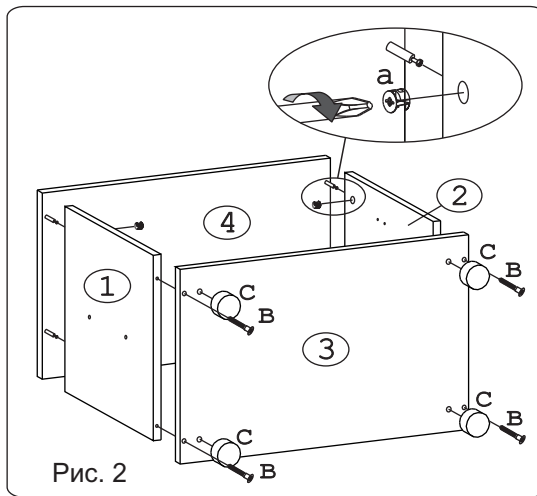

Эксцентрик 16 4 шт.	Дюбель 30мм 4 шт.	Евровинт 50 13 шт.	Шуруп 4x16 26 шт.	П/д "Дупло" 4 шт.	Шайба 12x4 пл 2 шт.	Стяжка 30мм 2 компл.	Гайка Эриксона 6 шестигр. 2 шт.	Петля внутренняя с заглушкой 2 шт.
Заглушка 10 6 шт.	Заглушка 6 4 шт.	Заглушка эксцентрика 4 шт.	Крючок 13.154-06 3 шт.	Кронштейн раскладной Тайтус L274 2 шт.	Фланец D10 4 шт.	Ручка P297 1 шт.	Опора меб. регулир. 4 шт.	Винт M6x35 шест. 4 шт.
Ключ-шестигранник 1 шт.	Пластина Д7.5 (44x20) 2 шт.	Шуруп 4.5x60 2 шт.	Дюбель распорный 6x60 2 шт.	Держатель Ø10мм 2 шт.	Держатель Ø6мм 1 шт.			

Наименование деталей

- | | | |
|--------------------------|----------|-------|
| 1. Боковина тумбы левая | 394x362 | 1 шт. |
| 2. Боковина тумбы правая | 394x362 | 1 шт. |
| 3. Основание | 600x380 | 1 шт. |
| 4. Крышка тумбы | 600x364 | 1 шт. |
| 5. Полка вкладная | 564x278 | 1 шт. |
| 6. Лицевая панель | 2088x600 | 1 шт. |
| 7. Полка стационарная | 598x266 | 1 шт. |
| 8. Дверь МДФ ДР | 560x388 | 1 шт. |