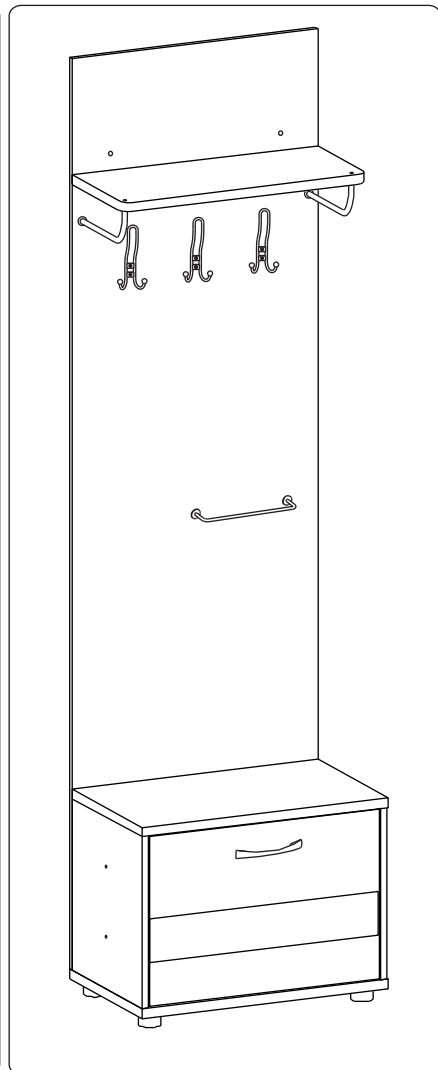

Эксцентрик 16 4 шт.	Дюбель 30мм 4 шт.	Евровинт 50 13 шт.	Шуруп 4x16 26 шт.	П/д "Дупло" 4 шт.	Шайба 12x4 пл 2 шт.	Стяжка 30мм 2 компл.	Гайка Эриксона 6 шестигр. 2 шт.	Петля внутренняя с заглушкой 2 шт.
Заглушка 10 6 шт.	Заглушка 6 4 шт.	Заглушка эксцентрика 4 шт.	Крючок 13.154-06 3 шт.	Кронштейн раскладной Тайтус L274 2 шт.	Фланец D10 4 шт.	Ручка P297 1 шт.	Опора меб. регулир. 4 шт.	Винт M6x35 шест. 4 шт.
Ключ-шестигранник 1 шт.	Пластина Д7.5 (44x20) 2 шт.	Шуруп 4.5x60 2 шт.	Дюбель распорный 6x60 2 шт.	Держатель Ø10мм 2 шт.	Держатель Ø6мм 1 шт.			

Наименование деталей

- | | | |
|--------------------------|----------|-------|
| 1. Боковина тумбы левая | 394x362 | 1 шт. |
| 2. Боковина тумбы правая | 394x362 | 1 шт. |
| 3. Основание | 600x380 | 1 шт. |
| 4. Крышка тумбы | 600x364 | 1 шт. |
| 5. Полка вкладная | 564x278 | 1 шт. |
| 6. Лицевая панель | 2088x600 | 1 шт. |
| 7. Полка стационарная | 598x266 | 1 шт. |
| 8. Дверь МДФ ДР | 560x388 | 1 шт. |