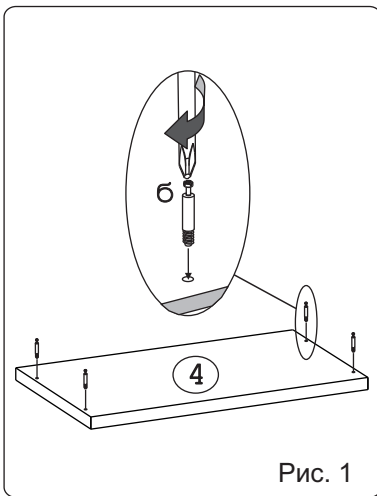

Эксцентрик 16 4 шт.	Дюбель 30мм 4 шт.	Евровинт 50 13 шт.	Шуруп 4x16 26 шт.	П/д "Дупло" 4 шт.	Шайба 12x4 пл 2 шт.	Стяжка 30мм 2 компл.	Гайка Эриксона 6 шестигр. 2 шт.	Петля внутренняя с заглушкой 2 шт.
Заглушка 10 6 шт.	Заглушка 6 4 шт.	Заглушка эксцентрика 4 шт.	Крючок 13.154-06 3 шт.	Кронштейн раскладной Тайтус L274 2 шт.	Фланец D10 4 шт.	Ручка P297 1 шт.	Опора меб. регулир. 4 шт.	Винт M6x35 шест. 4 шт.
Ключ-шестигранник 1 шт.	Пластина Д7.5 (44x20) 2 шт.	Шуруп 4.5x60 2 шт.	Дюбель распорный 6x60 2 шт.	Держатель Ø10мм 2 шт.	Держатель Ø6мм 1 шт.			

Наименование деталей

- | | | |
|--------------------------|----------|-------|
| 1. Боковина тумбы левая | 394x362 | 1 шт. |
| 2. Боковина тумбы правая | 394x362 | 1 шт. |
| 3. Основание | 600x380 | 1 шт. |
| 4. Крышка тумбы | 600x364 | 1 шт. |
| 5. Полка вкладная | 564x278 | 1 шт. |
| 6. Лицевая панель | 2088x600 | 1 шт. |
| 7. Полка стационарная | 598x266 | 1 шт. |
| 8. Дверь МДФ ДР | 560x388 | 1 шт. |