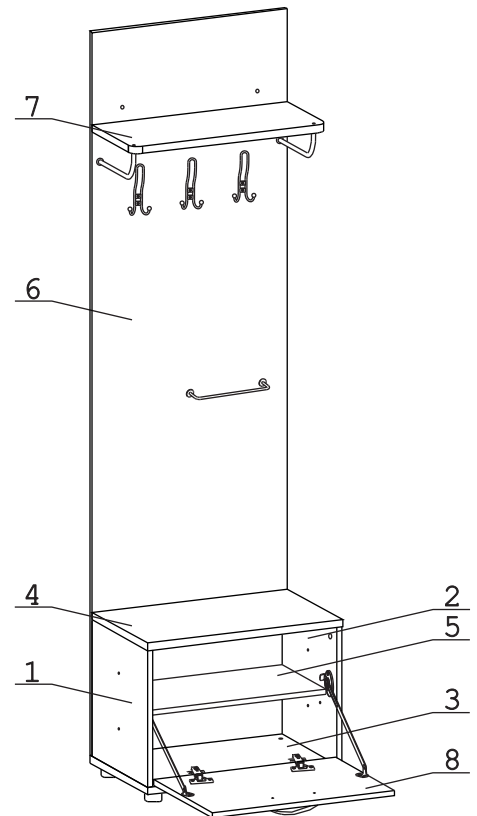

Эксцентрик 16 4 шт.	Дюбель 30мм 4 шт.	Евровинт 50 13 шт.	Шуруп 4x16 26 шт.	П/д "Дупло" 4 шт.	Шайба 12x4 пл 2 шт.	Стяжка 30мм 2 компл.	Гайка Эриксона 6 шестигр. 2 шт.	Петля внутренняя с заглушкой 2 шт.
Заглушка 10 6 шт.	Заглушка 6 4 шт.	Заглушка эксцентрика 4 шт.	Крючок 13.154-06 3 шт.	Кронштейн раскладной Тайтус L274 2 шт.	Фланец D10 4 шт.	Ручка P297 1 шт.	Опора меб. регулир. 4 шт.	Винт M6x35 шест. 4 шт.
Ключ-шестигранник 1 шт.	Пластина Д7.5 (44x20) 2 шт.	Шуруп 4.5x60 2 шт.	Дюбель распорный 6x60 2 шт.	Держатель Ø10мм 2 шт.	Держатель Ø6мм 1 шт.			

Наименование деталей

- | | | |
|--------------------------|----------|-------|
| 1. Боковина тумбы левая | 394x362 | 1 шт. |
| 2. Боковина тумбы правая | 394x362 | 1 шт. |
| 3. Основание | 600x380 | 1 шт. |
| 4. Крышка тумбы | 600x364 | 1 шт. |
| 5. Полка вкладная | 564x278 | 1 шт. |
| 6. Лицевая панель | 2088x600 | 1 шт. |
| 7. Полка стационарная | 598x266 | 1 шт. |
| 8. Дверь МДФ ДР | 560x388 | 1 шт. |