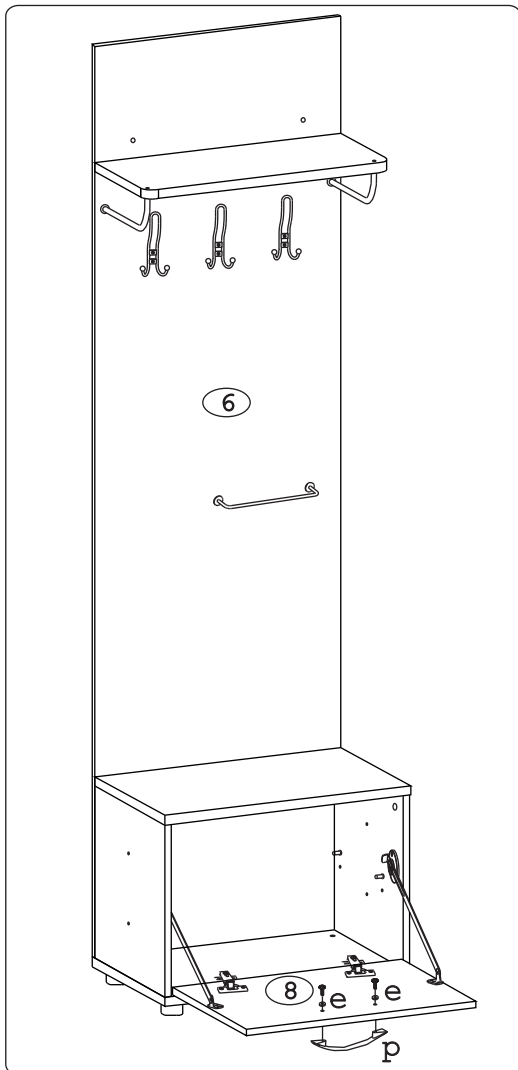

Эксцентрик 16 4 шт.	Дюбель 30мм 4 шт.	Евровинт 50 13 шт.	Шуруп 4x16 26 шт.	П/д "Дупло" 4 шт.	Шайба 12x4 пл 2 шт.	Стяжка 30мм 2 компл.	Гайка Эриксона 6 шестигр. 2 шт.	Петля внутренняя с заглушкой 2 шт.
Заглушка 10 6 шт.	Заглушка 6 4 шт.	Заглушка эксцентрика 4 шт.	Крючок 13.154-06 3 шт.	Кронштейн раскладной Тайтус L274 2 шт.	Фланец D10 4 шт.	Ручка P297 1 шт.	Опора меб. регулир. 4 шт.	Винт M6x35 шест. 4 шт.
Ключ-шестигранник 1 шт.	Пластина Д7.5 (44x20) 2 шт.	Шуруп 4.5x60 2 шт.	Дюбель распорный 6x60 2 шт.	Держатель Ø10мм 2 шт.	Держатель Ø6мм 1 шт.			

Наименование деталей

- | | | |
|--------------------------|----------|-------|
| 1. Боковина тумбы левая | 394x362 | 1 шт. |
| 2. Боковина тумбы правая | 394x362 | 1 шт. |
| 3. Основание | 600x380 | 1 шт. |
| 4. Крышка тумбы | 600x364 | 1 шт. |
| 5. Полка вкладная | 564x278 | 1 шт. |
| 6. Лицевая панель | 2088x600 | 1 шт. |
| 7. Полка стационарная | 598x266 | 1 шт. |
| 8. Дверь МДФ ДР | 560x388 | 1 шт. |