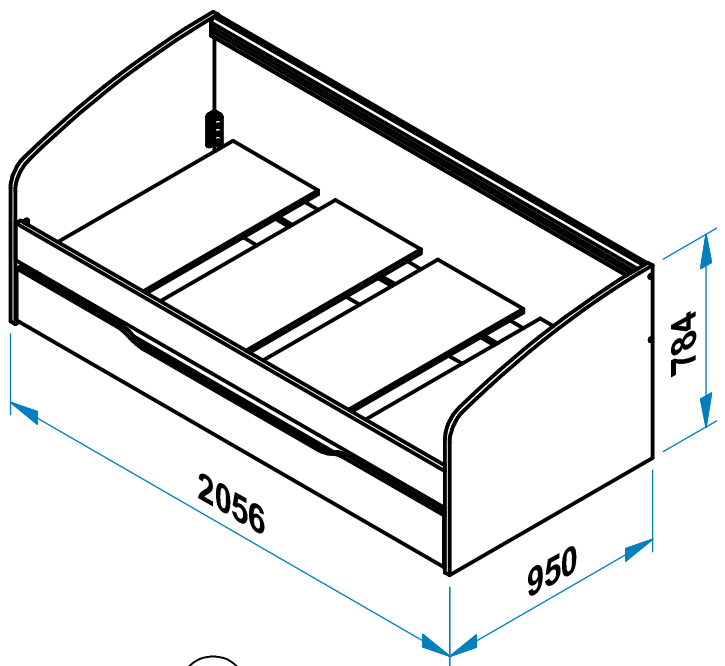

Кровать СБ-1905 ДАКОТА

Поз.	L	B	S	Кол.
1	950	780	22	1
2	950	780	22	1
3	2012	17,4	68,4	1
4	2012	150	22	1
5	2012	538	16	1
6	908	400	16	4
8.1	842	150	16	1
8.2	1912	150	16	1
8.3	1912	150	16	1
8.5	1946	842	16	1
8.6	842	150	16	1
8.4	2000	210	16	1

7	410	Φ8-30		20
9	202	4x13		20
10	209	4x25		8
11	120			32
12	406	Φ7-50		18
13	497	Φ7-70		4
14	461			22
15	437	H=32 мм №493		10
18	470	H008 D14		4
19	590	L=300		4
20	559	SAZ		1
21	591			16

Для данной модели кровати приобретается матрас верх. 2000x900, матрас нижний (по желанию) 1900x800.