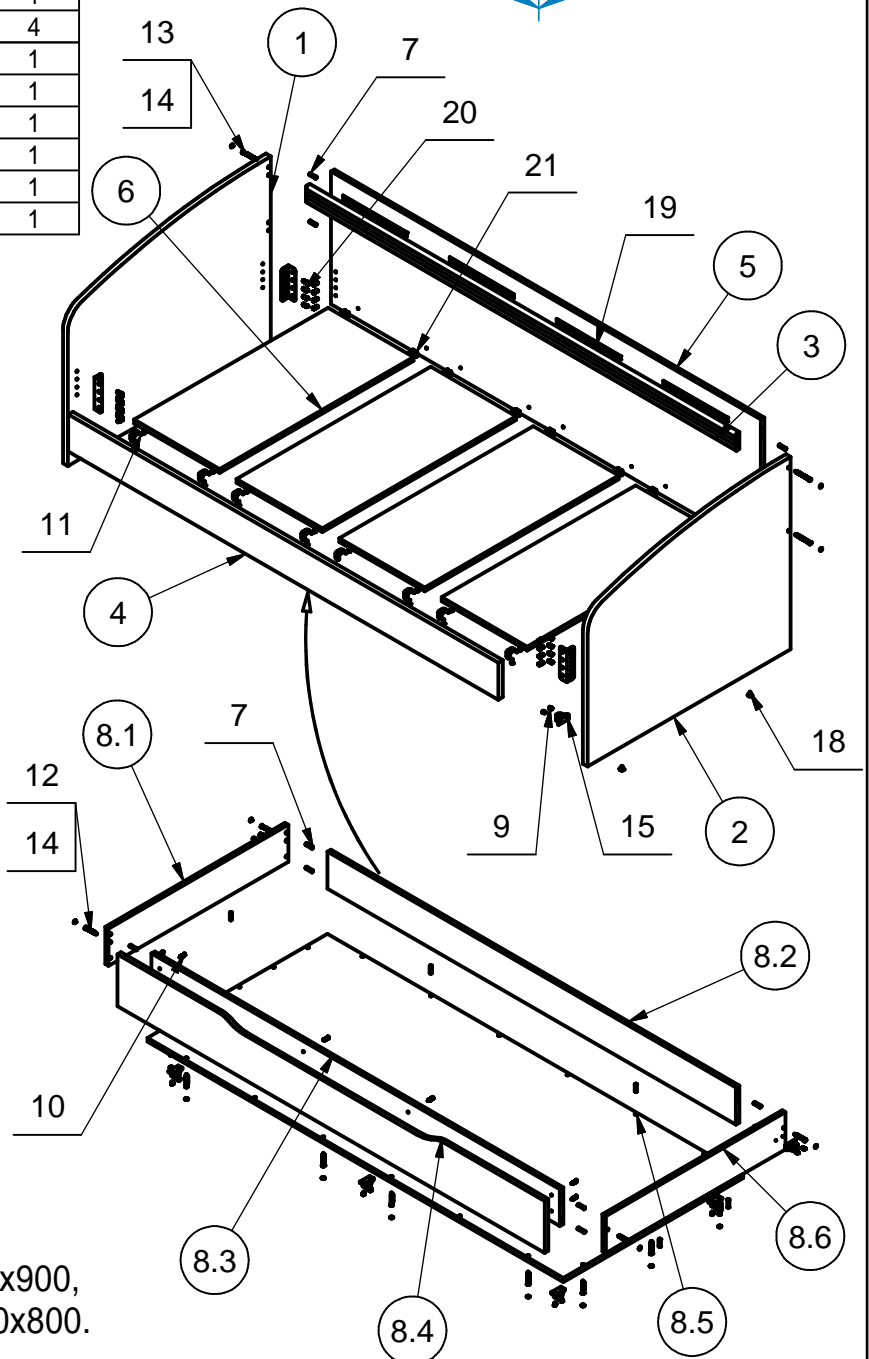

Кровать СБ-1905 ДАКОТА

Поз.	L	B	S	Кол.
1	950	780	22	1
2	950	780	22	1
3	2012	17,4	68,4	1
4	2012	150	22	1
5	2012	538	16	1
6	908	400	16	4
8.1	842	150	16	1
8.2	1912	150	16	1
8.3	1912	150	16	1
8.5	1946	842	16	1
8.6	842	150	16	1
8.4	2000	210	16	1

7	410	Φ8-30		20
9	202	4x13		20
10	209	4x25		8
11	120			32
12	406	Φ7-50		18
13	497	Φ7-70		4
14	461			22
15	437	H=32 мм №493		10
18	470	H008 D14		4
19	590	L=300		4
20	559	SAZ		1
21	591			16

Для данной модели кровати приобретается матрас верх. 2000x900, матрас нижний (по желанию) 1900x800.