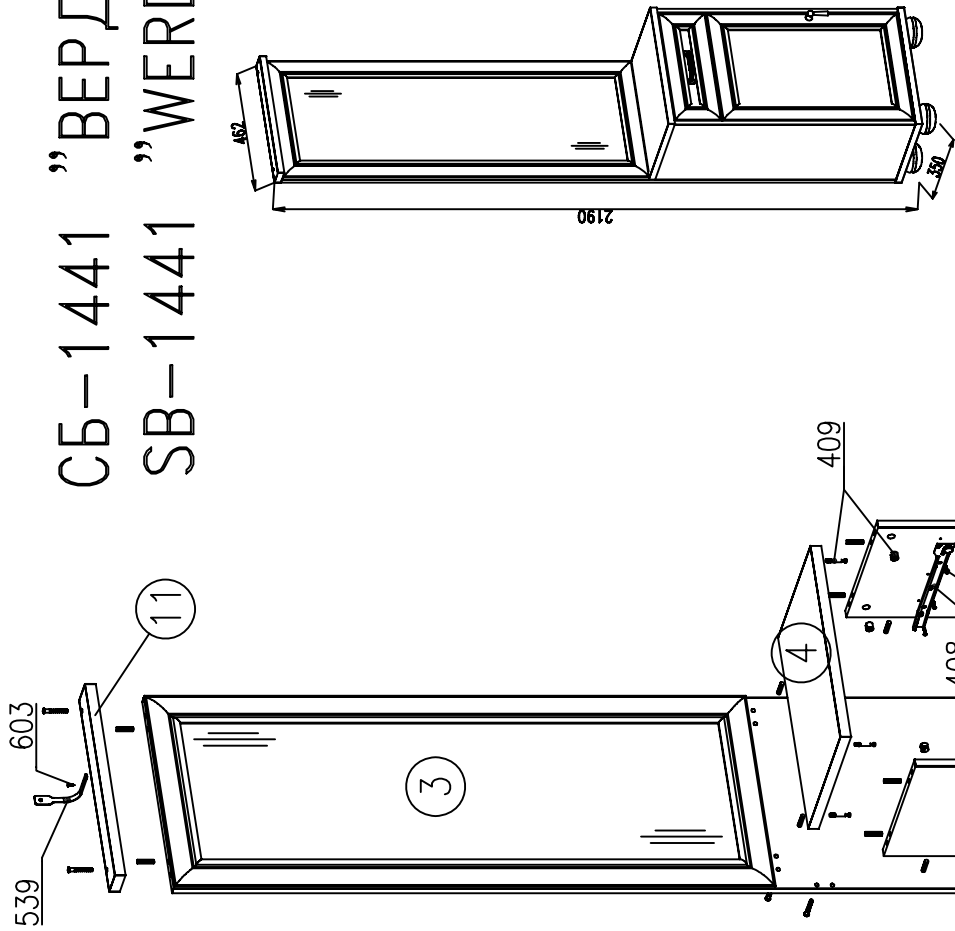

# СБ-1441 "ВЕРДИ" SB-1441 "WERDI"

1	818x327	1
2	818x327	1
3	2086x462	1
4	462x333	1
5	462x350	1
6	160x424	1
7	300x115	2
8	372x94	1
9	372x94	1
10	382x300	1
11	462x60,4	1
12	649x424	1
13	426x305	1

202	4x13		14
203	4x35		4
209	4x25		4
301	1,6x25		8
402	M4x25		1
			1
402a	M4x30		1
			2
404			2
405	5.4-X-01		4
406	Ø7x50		14
408	L=300		1
409			4
410	Ø8x30		26
410a	Ø10x45		4
418			2
425			4
471			1
539			1
602	4x13		4
603	4x16		1