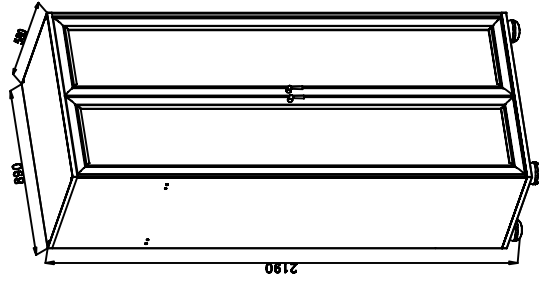

СБ-1438 "ВЕРДИ" SB-1438 "WERDI"

202	4x13		8
205	4x16		4
301	1,6x25		43
402			2
	M4x25		2
404			8
406	Φ7x50		16
407	L=1327		1
	L=419		1
410	Ø8x30		16
410a	Ø10x45		4
			4
411			2
412	L=852		1
425			4
471			1
602	4x13		16

1	2086x574	1
2	2086x574	1
3	856x552	1
4	856x322	1
5	890x580	1
6	890x580	1
7	2080x424	2
8	1798x441	2