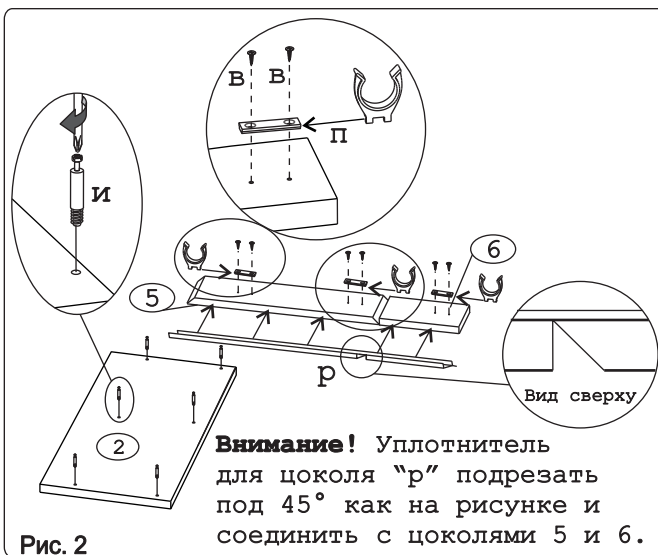

	
Евровинт 50 10 шт.	Шуруп 3x12 п/сфера 16 шт.	Шуруп 4x16 30 шт.	Демпфер 1 шт.	Ручка Р391 1 шт.	Ножка кухонная 100-110 4 шт.	Загл к ев.вину 4 шт.	Эксцентрик 16 6 шт.	Дюбель 30мм 6 шт.
								
Стяжка 30мм. 2 компл.	Петля 45 гр Н-0 с доводчиком с заглушкой 2 шт.	Заглушка эксцентрика 6 шт.	Шуруп 4x30 4 шт.	Клипса для ножки 3 шт.	Уплотнитель для цоколя 1 шт. L=640			

### Наименование деталей

1.	Боковина правая	718x531	1 шт.
2.	Боковина левая	718x262	1 шт.
3.	Основание	529x266	1 шт.
4.	Полка стационарная	266x257	1 шт.
5.	Цоколь диагональный	375x100	1 шт.
6.	Цоколь	234x100	1 шт.
7.	Полка стационарная	529x266	1 шт.
8.	Стенка ДВПО	714x289	1 шт.
9.	Дверь левая МДФ	711x406	1 шт.