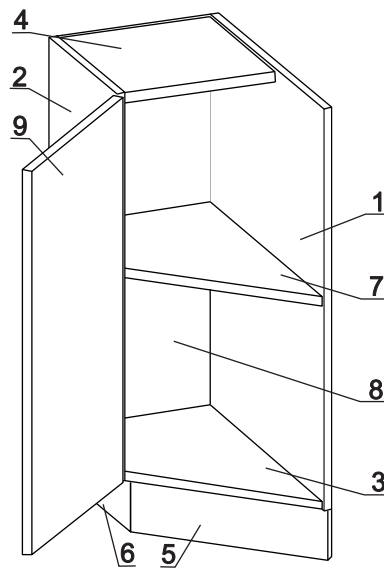

	
Евровинт 50 10 шт.	Шуруп 3x12 п/сфера 16 шт.	Шуруп 4x16 30 шт.	Демпфер 1 шт.	Ручка Р391 1 шт.	Ножка кухонная 100-110 4 шт.	Загл к ев.вину 4 шт.	Эксцентрик 16 6 шт.	Дюбель 30мм 6 шт.
								
Стяжка 30мм. 2 компл.	Петля 45 гр Н-0 с доводчиком с заглушкой 2 шт.	Заглушка эксцентрика 6 шт.	Шуруп 4x30 4 шт.	Клипса для ножки 3 шт.	Уплотнитель для цоколя 1 шт. L=640			

### Наименование деталей

1.	Боковина правая	718x531	1 шт.
2.	Боковина левая	718x262	1 шт.
3.	Основание	529x266	1 шт.
4.	Полка стационарная	266x257	1 шт.
5.	Цоколь диагональный	375x100	1 шт.
6.	Цоколь	234x100	1 шт.
7.	Полка стационарная	529x266	1 шт.
8.	Стенка ДВПО	714x289	1 шт.
9.	Дверь левая МДФ	711x406	1 шт.