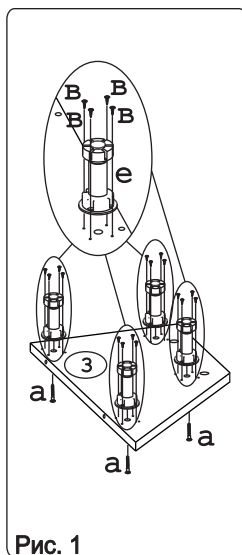

	
Евровинт 50 10 шт.	Шуруп 3x12 п/сфера 16 шт.	Шуруп 4x16 30 шт.	Демпфер 1 шт.	Ручка Р391 1 шт.	Ножка кухонная 100-110 4 шт.	Загл к ев.вину 4 шт.	Эксцентрик 16 6 шт.	Дюбель 30мм 6 шт.
								
Стяжка 30мм. 2 компл.	Петля 45 гр Н-0 с доводчиком с заглушкой 2 шт.	Заглушка эксцентрика 6 шт.	Шуруп 4x30 4 шт.	Клипса для ножки 3 шт.	Уплотнитель для цоколя 1 шт. L=640			

### Наименование деталей

1.	Боковина правая	718x531	1 шт.
2.	Боковина левая	718x262	1 шт.
3.	Основание	529x266	1 шт.
4.	Полка стационарная	266x257	1 шт.
5.	Цоколь диагональный	375x100	1 шт.
6.	Цоколь	234x100	1 шт.
7.	Полка стационарная	529x266	1 шт.
8.	Стенка ДВПО	714x289	1 шт.
9.	Дверь левая МДФ	711x406	1 шт.