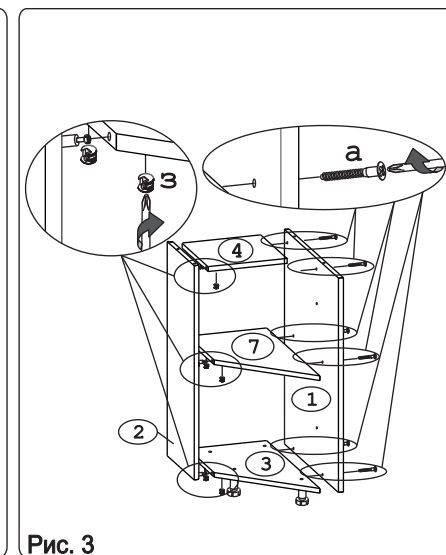

	
Евровинт 50 10 шт.	Шуруп 3x12 п/сфера 16 шт.	Шуруп 4x16 30 шт.	Демпфер 1 шт.	Ручка Р391 1 шт.	Ножка кухонная 100-110 4 шт.	Загл к ев.вину 4 шт.	Эксцентрик 16 6 шт.	Дюбель 30мм 6 шт.
								
Стяжка 30мм. 2 компл.	Петля 45 гр Н-0 с доводчиком с заглушкой 2 шт.	Заглушка эксцентрика 6 шт.	Шуруп 4x30 4 шт.	Клипса для ножки 3 шт.	Уплотнитель для цоколя 1 шт. L=640			

### Наименование деталей

1.	Боковина правая	718x531	1 шт.
2.	Боковина левая	718x262	1 шт.
3.	Основание	529x266	1 шт.
4.	Полка стационарная	266x257	1 шт.
5.	Цоколь диагональный	375x100	1 шт.
6.	Цоколь	234x100	1 шт.
7.	Полка стационарная	529x266	1 шт.
8.	Стенка ДВПО	714x289	1 шт.
9.	Дверь левая МДФ	711x406	1 шт.

**Внимание!**  
 Цоколь с помощью крепежных колец крепится к ножкам.