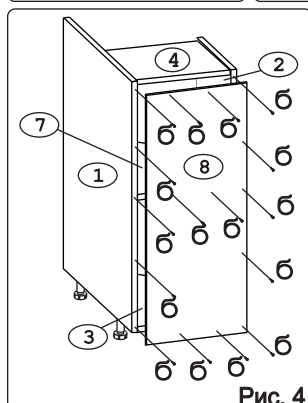

	
Евровинт 50 10 шт.	Шуруп 3x12 п/сфера 16 шт.	Шуруп 4x16 30 шт.	Демпфер 1 шт.	Ручка Р391 1 шт.	Ножка кухонная 100-110 4 шт.	Загл к ев.вину 4 шт.	Эксцентрик 16 6 шт.	Дюбель 30мм 6 шт.
								
Стяжка 30мм. 2 компл.	Петля 45 гр Н-0 с доводчиком с заглушкой 2 шт.	Заглушка эксцентрика 6 шт.	Шуруп 4x30 4 шт.	Клипса для ножки 3 шт.	Уплотнитель для цоколя 1 шт. L=640			

### Наименование деталей

1.	Боковина правая	718x531	1 шт.
2.	Боковина левая	718x262	1 шт.
3.	Основание	529x266	1 шт.
4.	Полка стационарная	266x257	1 шт.
5.	Цоколь диагональный	375x100	1 шт.
6.	Цоколь	234x100	1 шт.
7.	Полка стационарная	529x266	1 шт.
8.	Стенка ДВПО	714x289	1 шт.
9.	Дверь левая МДФ	711x406	1 шт.