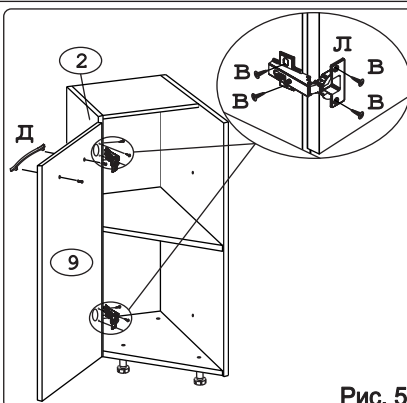

	
Евровинт 50 10 шт.	Шуруп 3x12 п/сфера 16 шт.	Шуруп 4x16 30 шт.	Демпфер 1 шт.	Ручка Р391 1 шт.	Ножка кухонная 100-110 4 шт.	Загл к ев.вину 4 шт.	Эксцентрик 16 6 шт.	Дюбель 30мм 6 шт.
								
Стяжка 30мм. 2 компл.	Петля 45 гр Н-0 с доводчиком с заглушкой 2 шт.	Заглушка эксцентрика 6 шт.	Шуруп 4x30 4 шт.	Клипса для ножки 3 шт.	Уплотнитель для цоколя 1 шт. L=640			

### Наименование деталей

1.	Боковина правая	718x531	1 шт.
2.	Боковина левая	718x262	1 шт.
3.	Основание	529x266	1 шт.
4.	Полка стационарная	266x257	1 шт.
5.	Цоколь диагональный	375x100	1 шт.
6.	Цоколь	234x100	1 шт.
7.	Полка стационарная	529x266	1 шт.
8.	Стенка ДВПО	714x289	1 шт.
9.	Дверь левая МДФ	711x406	1 шт.