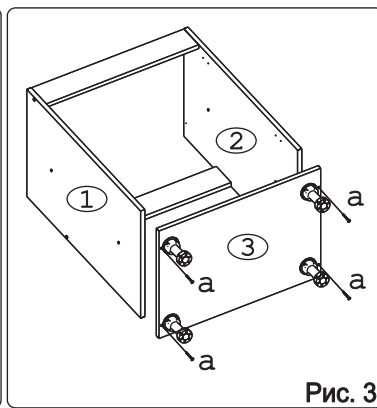

а		б		в		г		д		е		ж
Евровинт 50	12 шт.	Шуруп 3x12 п/сфера	10 шт.	Шуруп 4x16	44 шт.	Ручка P401	2 шт.	Демпфер	2 шт.	Ножка кухонная 100-110	4 шт.	Загл. к ев. винту	8 шт.
	з		1 2	и		к		л		м		н	
Загл. самокл. Д14	4 шт.	Петля наклад. с доводчиком и с заглушкой	4 шт.	Стяжка 30 мм	2 компл.	Уплотнитель для цоколя	1 шт. L=798	Клипса для ножки	2 шт.	Уголок металл 90гр.	4 шт.	Для крепления столешницы	

Наименование деталей

1.	Боковина левая	702x509	1 шт.
2.	Боковина правая	702x509	1 шт.
3.	Основание	800x510	1 шт.
4.	Цоколь	798x100	1 шт.
5.	Планка	766x92	1 шт.
6.	Стенка ДВПО	200x200	2 шт.
7.	Планка	766x50	1 шт.
8.	Дверь левая МДФ ДР	711x396	1 шт.
9.	Дверь правая МДФ ДР	711x396	1 шт.

Внимание! Мойка в комплект поставки гарнитура не входит.