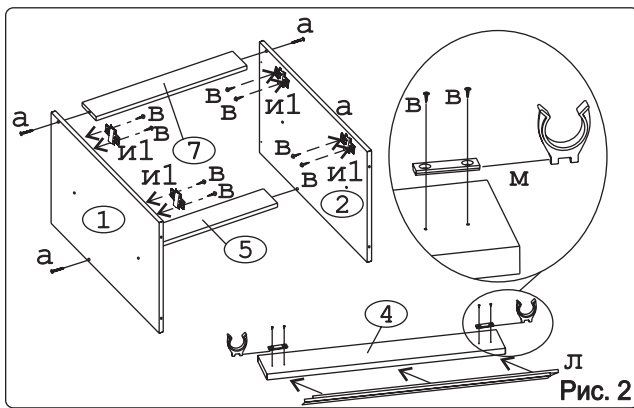

а		б		в		г		д		е		ж
Евровинт 50	12 шт.	Шуруп 3x12 п/сфера	10 шт.	Шуруп 4x16	44 шт.	Ручка P401	2 шт.	Демпфер	2 шт.	Ножка кухонная 100-110	4 шт.	Загл. к ев. винту	8 шт.
	з		1 2	и		к		л		м		н	
Загл. самокл. Д14	4 шт.	Петля наклад. с доводчиком и с заглушкой	4 шт.	Стяжка 30 мм	2 компл.	Уплотнитель для цоколя	1 шт. L=798	Клипса для ножки	2 шт.	Уголок металл 90гр.	4 шт.	Для крепления столешницы	

Наименование деталей

1.	Боковина левая	702x509	1 шт.
2.	Боковина правая	702x509	1 шт.
3.	Основание	800x510	1 шт.
4.	Цоколь	798x100	1 шт.
5.	Планка	766x92	1 шт.
6.	Стенка ДВПО	200x200	2 шт.
7.	Планка	766x50	1 шт.
8.	Дверь левая МДФ ДР	711x396	1 шт.
9.	Дверь правая МДФ ДР	711x396	1 шт.

Внимание! Мойка в комплект поставки гарнитура не входит.