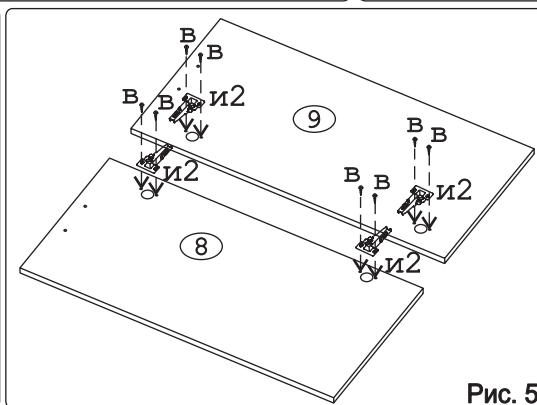

а		б		в		г		д		е		ж
Евровинт 50	12 шт.	Шуруп 3x12 п/сфера	10 шт.	Шуруп 4x16	44 шт.	Ручка P401	2 шт.	Демпфер	2 шт.	Ножка кухонная 100-110	4 шт.	Загл. к ев. винту	8 шт.
	з		1 2	и		к		л		м		н	
Загл. самокл. Д14	4 шт.	Петля наклад. с доводчиком и с заглушкой	4 шт.	Стяжка 30 мм	2 компл.	Уплотнитель для цоколя	1 шт. L=798	Клипса для ножки	2 шт.	Уголок металл 90гр.	4 шт.	Для крепления столешницы	

Наименование деталей

1.	Боковина левая	702x509	1 шт.
2.	Боковина правая	702x509	1 шт.
3.	Основание	800x510	1 шт.
4.	Цоколь	798x100	1 шт.
5.	Планка	766x92	1 шт.
6.	Стенка ДВПО	200x200	2 шт.
7.	Планка	766x50	1 шт.
8.	Дверь левая МДФ ДР	711x396	1 шт.
9.	Дверь правая МДФ ДР	711x396	1 шт.

Внимание! Мойка в комплект поставки гарнитура не входит.