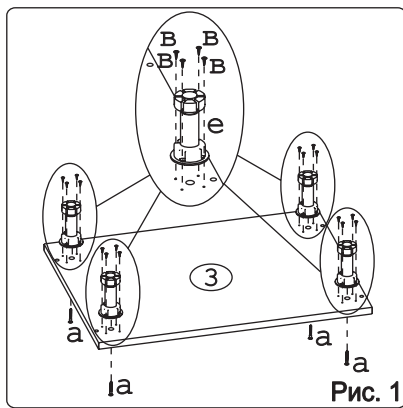

а		б		в		г		д		е		ж
Евровинт 50	12 шт.	Шуруп 3x12 п/сфера	10 шт.	Шуруп 4x16	44 шт.	Ручка P401	2 шт.	Демпфер	2 шт.	Ножка кухонная 100-110	4 шт.	Загл. к ев. винту	8 шт.
	з		1 2	и		к		л		м		н	
Загл. самокл. Д14	4 шт.	Петля наклад. с доводчиком и с заглушкой	4 шт.	Стяжка 30 мм	2 компл.	Уплотнитель для цоколя	1 шт. L=798	Клипса для ножки	2 шт.	Уголок металл 90гр.	4 шт.	Для крепления столешницы	

Наименование деталей

1.	Боковина левая	702x509	1 шт.
2.	Боковина правая	702x509	1 шт.
3.	Основание	800x510	1 шт.
4.	Цоколь	798x100	1 шт.
5.	Планка	766x92	1 шт.
6.	Стенка ДВПО	200x200	2 шт.
7.	Планка	766x50	1 шт.
8.	Дверь левая МДФ ДР	711x396	1 шт.
9.	Дверь правая МДФ ДР	711x396	1 шт.

Внимание! Мойка в комплект поставки гарнитура не входит.