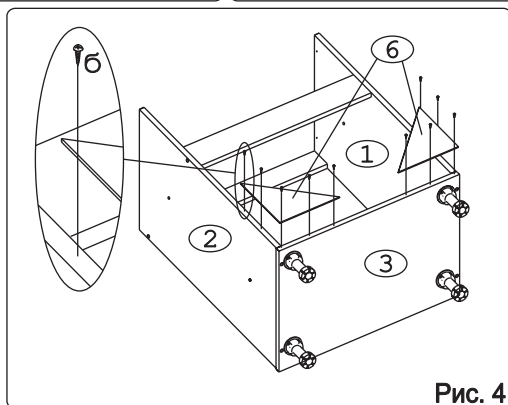

а		б		в		г		д		е		ж
Евровинт 50	12 шт.	Шуруп 3x12 п/сфера	10 шт.	Шуруп 4x16	44 шт.	Ручка P401	2 шт.	Демпфер	2 шт.	Ножка кухонная 100-110	4 шт.	Загл. к ев. винту	8 шт.
	з		1 2	и		к		л		м		н	
Загл. самокл. Д14	4 шт.	Петля наклад. с доводчиком и с заглушкой	4 шт.	Стяжка 30 мм	2 компл.	Уплотнитель для цоколя	1 шт. L=798	Клипса для ножки	2 шт.	Уголок металл 90гр.	4 шт.	Для крепления столешницы	

Наименование деталей

1.	Боковина левая	702x509	1 шт.
2.	Боковина правая	702x509	1 шт.
3.	Основание	800x510	1 шт.
4.	Цоколь	798x100	1 шт.
5.	Планка	766x92	1 шт.
6.	Стенка ДВПО	200x200	2 шт.
7.	Планка	766x50	1 шт.
8.	Дверь левая МДФ ДР	711x396	1 шт.
9.	Дверь правая МДФ ДР	711x396	1 шт.

Внимание! Мойка в комплект поставки гарнитура не входит.