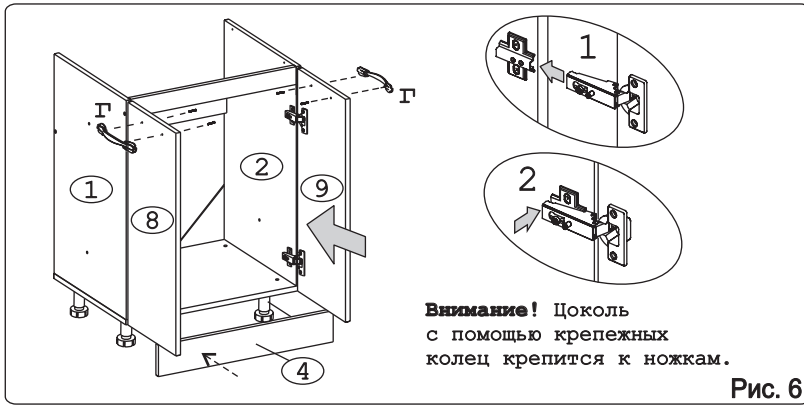

Наименование деталей

1.	Боковина левая	702x509	1 шт.
2.	Боковина правая	702x509	1 шт.
3.	Основание	800x510	1 шт.
4.	Цоколь	798x100	1 шт.
5.	Планка	766x92	1 шт.
6.	Стенка ДВПО	200x200	2 шт.
7.	Планка	766x50	1 шт.
8.	Дверь левая МДФ ДР	711x396	1 шт.
9.	Дверь правая МДФ ДР	711x396	1 шт.

Внимание! Мойка в комплект поставки гарнитура не входит.

Рис. 6

Рис. 7