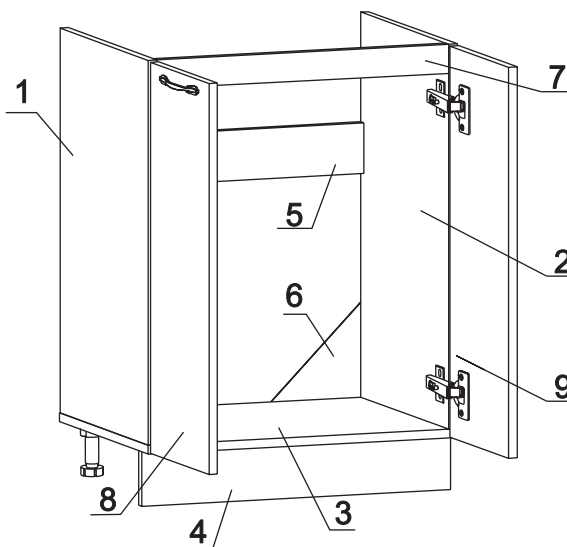

	а		б		в		г		д		е		ж
Евровинт 50	12 шт.	Шуруп 3x12 п/сфера	10 шт.	Шуруп 4x16	44 шт.	Ручка P401	2 шт.	Демпфер	2 шт.	Ножка кухонная 100-110	4 шт.	Загл. к ев. винту	8 шт.
	з		1 2	и		к		л		м		н	
Загл. самокл. Д14	4 шт.	Петля наклад. с доводчиком и с заглушкой	4 шт.	Стяжка 30 мм	2 компл.	Уплотнитель для цоколя	1 шт. L=798	Клипса для ножки	2 шт.	Уголок металл 90гр.	4 шт.	Для крепления столешницы	

Наименование деталей

1.	Боковина левая	702x509	1 шт.
2.	Боковина правая	702x509	1 шт.
3.	Основание	800x510	1 шт.
4.	Цоколь	798x100	1 шт.
5.	Планка	766x92	1 шт.
6.	Стенка ДВПО	200x200	2 шт.
7.	Планка	766x50	1 шт.
8.	Дверь левая МДФ ДР	711x396	1 шт.
9.	Дверь правая МДФ ДР	711x396	1 шт.