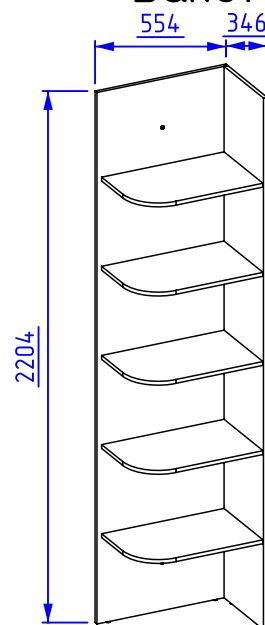

Дакома СБ-2099

Dakota SB-2099

01	2200	554	16	1
02	2200	330	16	1
03	518	326	16	5

04	406	Ø7x50	-		20
05	461	-	-		20
06	470	H008 D14	-		4
07	476	-	-		2